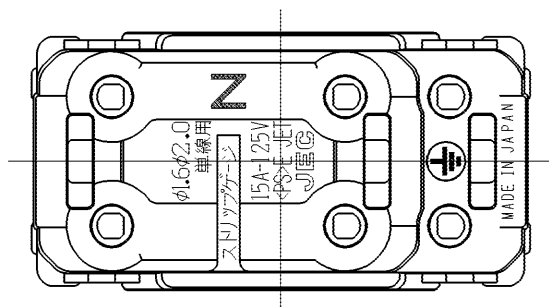

製 番	JEC-BN-5GJ	製 品 名	マイルドビー 埋込接地コンセント（送り端子付）	特定電気用品
			2極接地極付 15A-125V	第三角法

※仕様及び外観は商品改良のため、予告なく変更することがありますのでご了承ください。

作 成	平成20年04月11日	 神保電器株式会社
--------	-------------	--