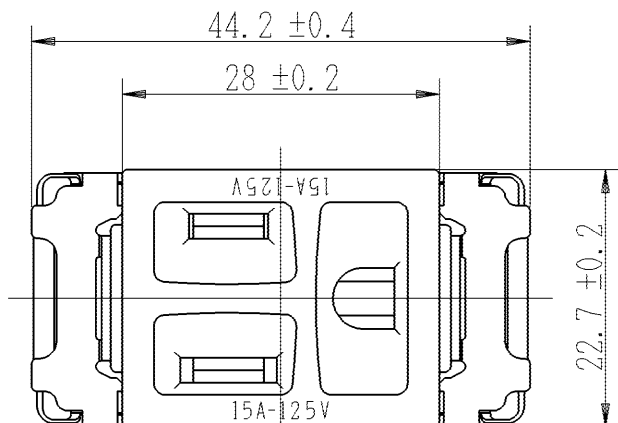

製 番	JEC-BN-5GJ	製 品 名	マイルドビー 埋込接地コンセント（送り端子付）	特定電気用品
			2極接地極付 15A-125V	第三角法

※仕様及び外観は商品改良のため、予告なく変更することがありますのでご了承ください。

作 成	平成20年04月11日	 神保電器株式会社
--------	-------------	--