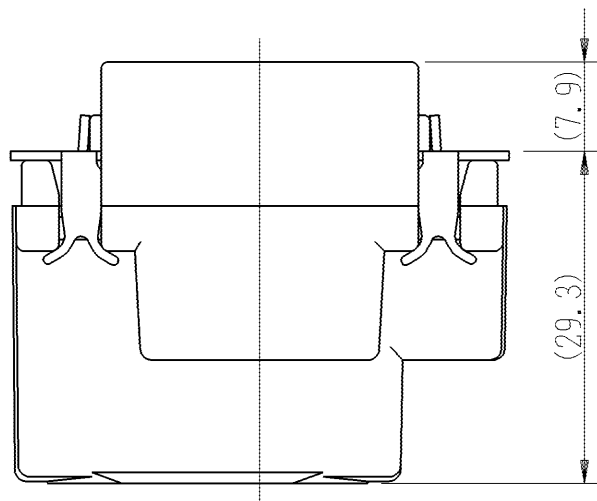

製 番	JEC-BN-5GJ	製 品 名	マイルドビー 埋込接地コンセント（送り端子付）	特定電気用品
			2極接地極付 15A-125V	第三角法

※仕様及び外観は商品改良のため、予告なく変更することがありますのでご了承ください。

作 成	平成20年04月11日	 神保電器株式会社
--------	-------------	--