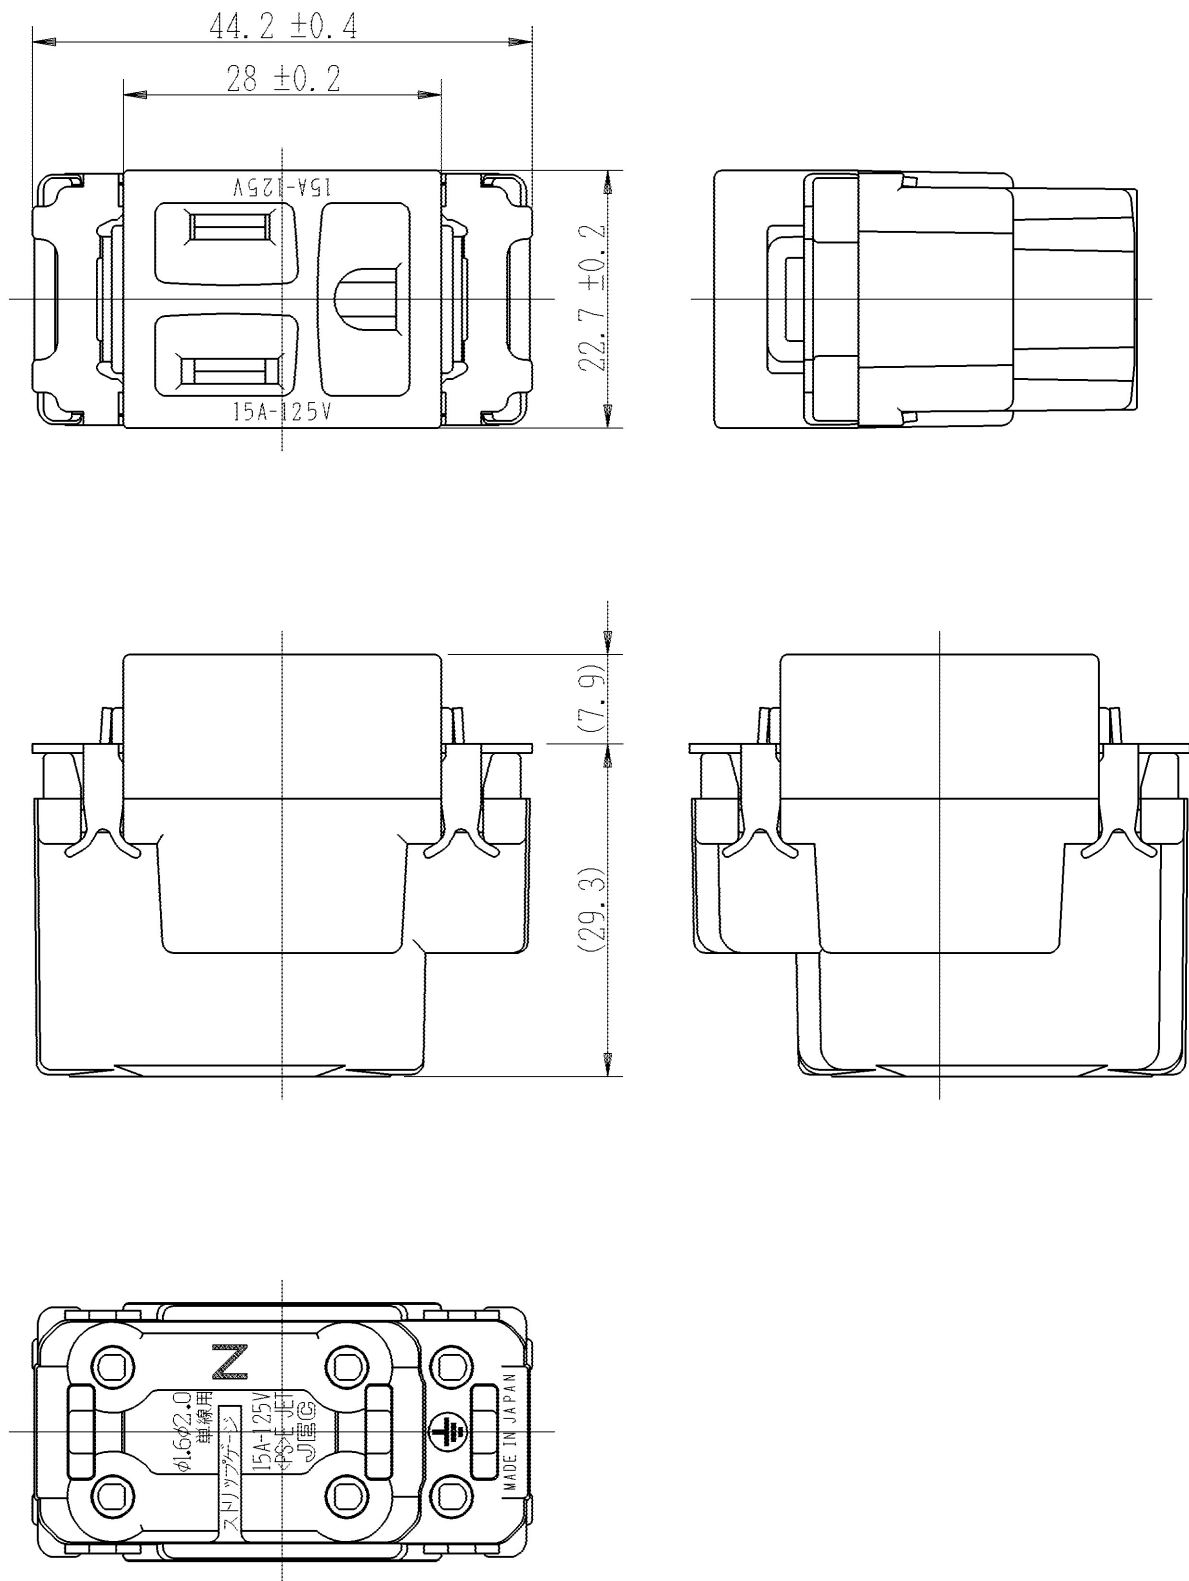

製 番	JEC-BN-5GJ	製 品 名	マイルドビー 埋込接地コンセント（送り端子付）	特定電気用品
			2極接地極付 15A-125V	第三角法

※仕様及び外観は商品改良のため、予告なく変更することがありますのでご了承ください。

作 成	平成20年04月11日	 神保電器株式会社
--------	-------------	----------------------------------------------------------------------------------------------