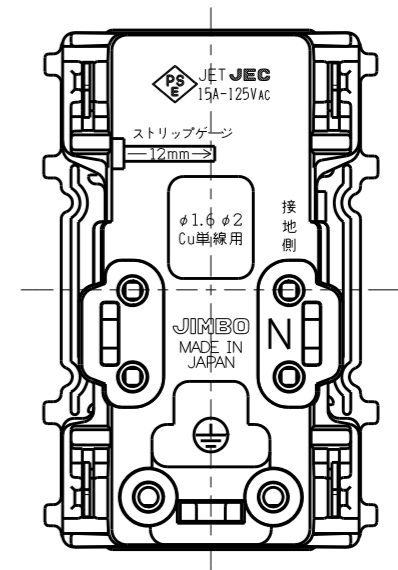

JEC-BN-5GEK

マルチヒューズ
埋込アースミナル付接地コンセント(カセット用)

2極接地極付 15A-125V

特定電気用品

第三角法

アースミナルのカバーを開けた状態

端子ネジ (M4)
端子ねじの推奨締付トルク: 1.2 N・m (12.2 kgf・cm) の70~100%

※ 仕様及び外観は商品改良のため、予告なく変更する事がありますので、都度、最新版をご確認ください。