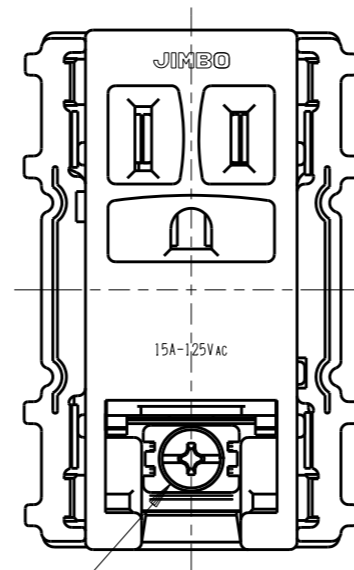

JEC-BN-5GEK

マルチヒューズ
埋込アースミナル付接地コンセント(カセット用)

2極接地極付 15A-125V

特定電気用品

第三角法

アースミナルのカバーを開けた状態

端子ネジ (M4)
端子ねじの推奨締付トルク: 1.2 N・m (12.2 kgf・cm) の70~100%

※ 仕様及び外観は商品改良のため、予告なく変更する事がありますので、都度、最新版をご確認ください。