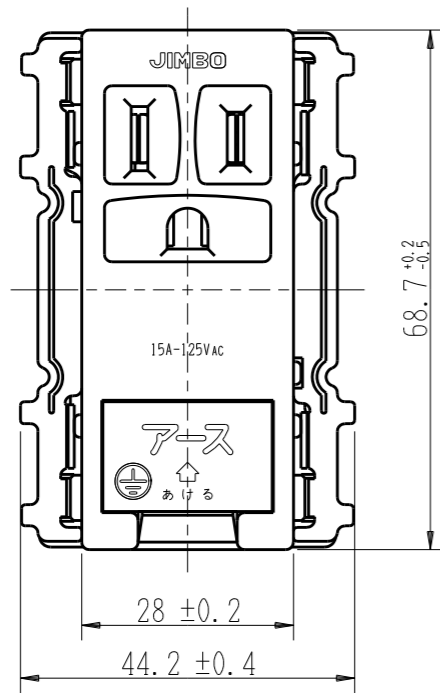

JEC-BN-5GEK

マルチヒューズ
埋込アースミナル付接地コンセント(カセット用)

2極接地極付 15A-125V

特定電気用品

第三角法

アースミナルのカバーを開けた状態

端子ネジ (M4)
端子ねじの推奨締付トルク: 1.2 N・m (12.2 kgf・cm) の70~100%

※ 仕様及び外観は商品改良のため、予告なく変更する事がありますので、都度、最新版をご確認ください。