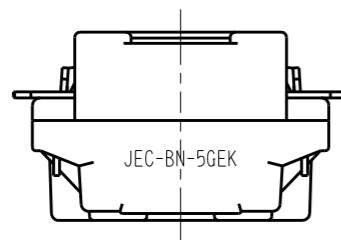

JEC-BN-5GEK

マルチヒューズ
埋込アースミナル付接地コンセント(カセット用)

2極接地極付 15A-125V

特定電気用品

第三角法

アースミナルのカバーを開けた状態

端子ネジ (M4)
端子ねじの推奨締付トルク: 1.2 N・m (12.2 kgf・cm) の70~100%

※ 仕様及び外観は商品改良のため、予告なく変更する事がありますので、都度、最新版をご確認ください。