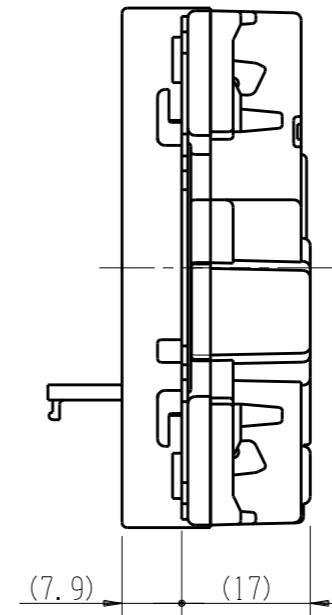

JEC-BN-5GEK

マルチヒューズ
埋込アースミナル付接地コンセント(カセット用)

2極接地極付 15A-125V

特定電気用品

第三角法

アースミナルのカバーを開けた状態

端子ネジ (M4)
端子ねじの推奨締付トルク: 1.2 N・m (12.2 kgf・cm) の70~100%

※ 仕様及び外観は商品改良のため、予告なく変更する事がありますので、都度、最新版をご確認ください。