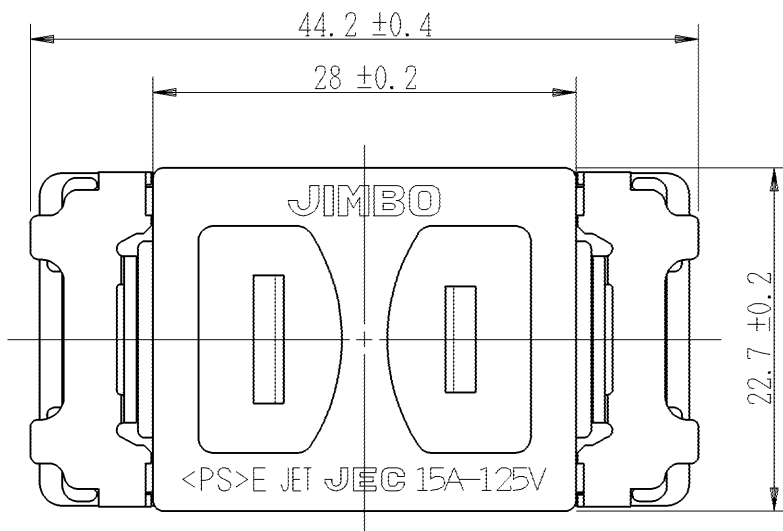

製 番	JEC-BN-5F	製 品 名	マイルドビー	特定電気用品
			埋込扉付コンセント	
			2極 15A-125V	第三角法 2:1

※仕様及び外観は商品改良のため、予告なく変更することがありますのでご了承ください。