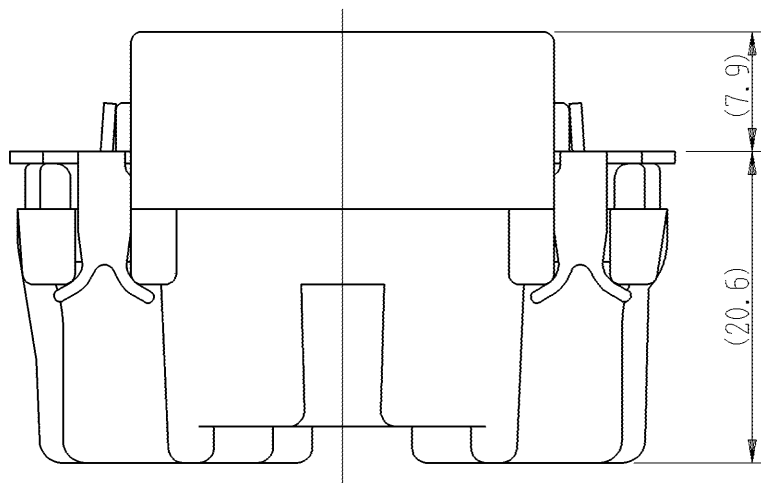

製 番	JEC-BN-5F	製 品 名	マイルドビー	特定電気用品
			埋込扉付コンセント	
			2極 15A-125V	第三角法 2:1

※仕様及び外観は商品改良のため、予告なく変更することがありますのでご了承ください。