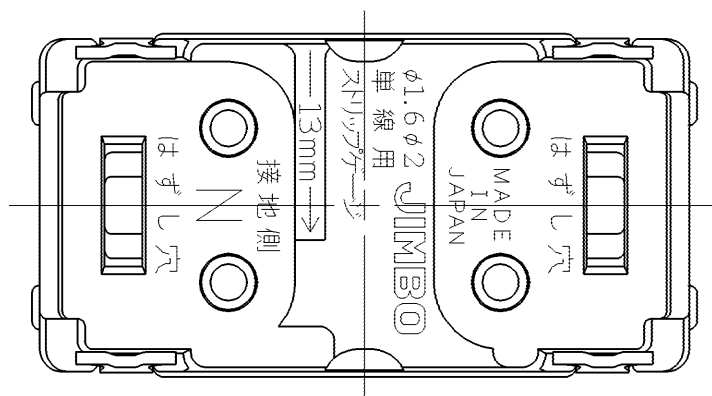

製 番	JEC-BN-5F	製 品 名	マイルドビー	特定電気用品
			埋込扉付コンセント	
			2極 15A-125V	第三角法 2:1

※仕様及び外観は商品改良のため、予告なく変更することがありますのでご了承ください。