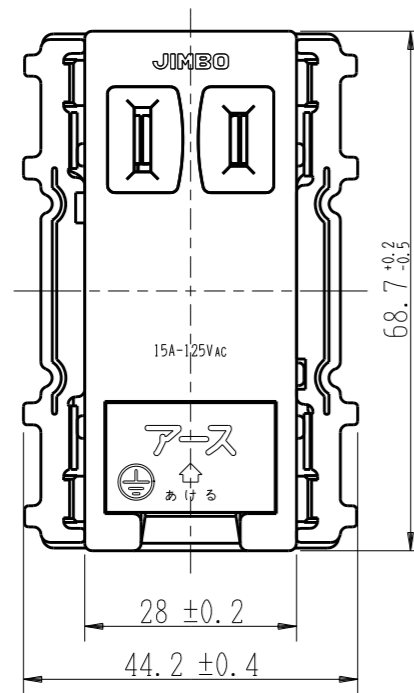

JEC-BN-5EK

マルチ極
埋込アースミナル付コンセント(カセット用)

2極 15A-125V

特定電気用品

第三角法

アースミナルのカバーを開けた状態

端子ネジ (M4)
端子ねじの推奨締付トルク: 1.2 N・m (12.2 kgf・cm) の70~100%

※ 仕様及び外観は商品改良のため、予告なく変更する事がありますので、都度、最新版をご確認ください。