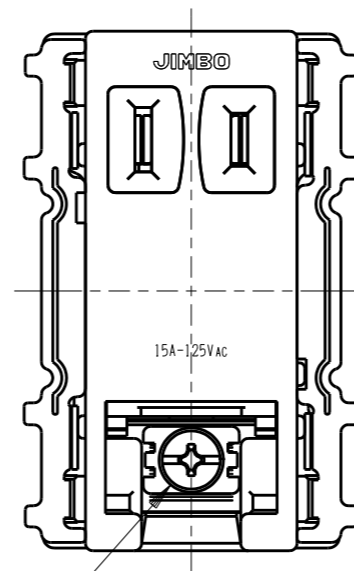

JEC-BN-5EK

マルチ極
埋込アースミナル付コンセント(カセット用)

2極 15A-125V

特定電気用品

第三角法

アースミナルのカバーを開けた状態

端子ネジ (M4)
端子ねじの推奨締付トルク: 1.2 N・m (12.2 kgf・cm) の70~100%

※ 仕様及び外観は商品改良のため、予告なく変更する事がありますので、都度、最新版をご確認ください。