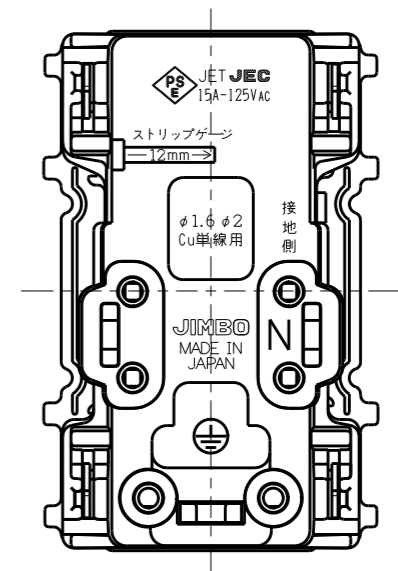

JEC-BN-5EK

マルチ極
埋込アースミナル付コンセント(カセット用)

2極 15A-125V

特定電気用品

第三角法

アースミナルのカバーを開けた状態

端子ネジ (M4)
端子ねじの推奨締付トルク: 1.2 N・m (12.2 kgf・cm) の70~100%

※ 仕様及び外観は商品改良のため、予告なく変更する事がありますので、都度、最新版をご確認ください。