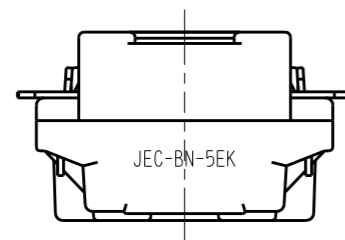

JEC-BN-5EK

マルチ極
埋込アースミナル付コンセント(カセット用)

2極 15A-125V

特定電気用品

第三角法

アースミナルのカバーを開けた状態

端子ネジ (M4)
端子ねじの推奨締付トルク: 1.2 N・m (12.2 kgf・cm) の70~100%

※ 仕様及び外観は商品改良のため、予告なく変更する事がありますので、都度、最新版をご確認ください。