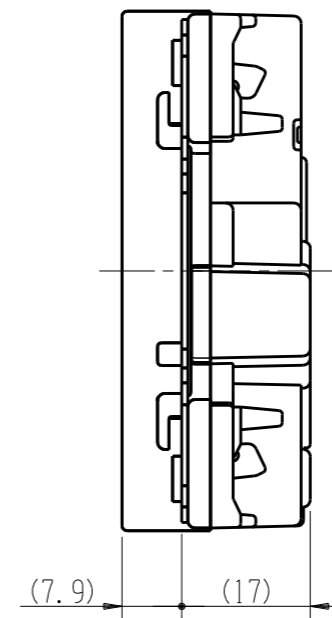

JEC-BN-5EK

マルチ極
埋込アースミナル付コンセント(カセット用)

2極 15A-125V

特定電気用品

第三角法

アースミナルのカバーを開けた状態

端子ネジ (M4)
端子ねじの推奨締付トルク: 1.2 N・m (12.2 kgf・cm) の70~100%

※ 仕様及び外観は商品改良のため、予告なく変更する事がありますので、都度、最新版をご確認ください。