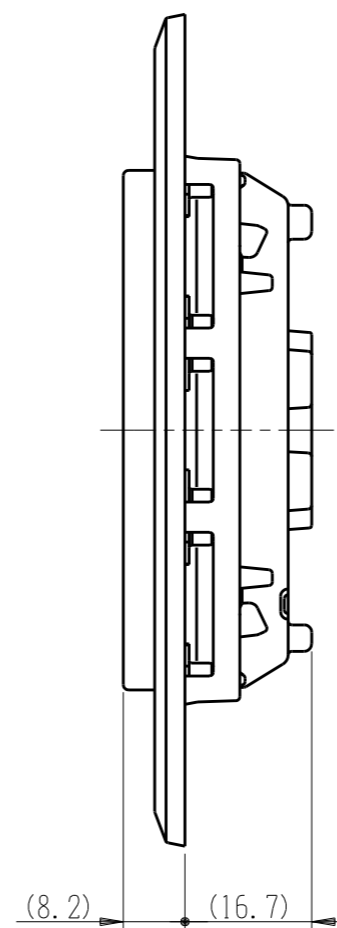

JEC-BN-55VS

マイルドヒューズ
埋込ダブルコンセント
(ILカンプレート用取付枠付)

2極 15A-125V

特定電気用品

第三角法

※ 仕様及び外観は商品改良のため、予告なく変更する事がありますので、都度、最新版をご確認ください。

作成

2019年10月15日