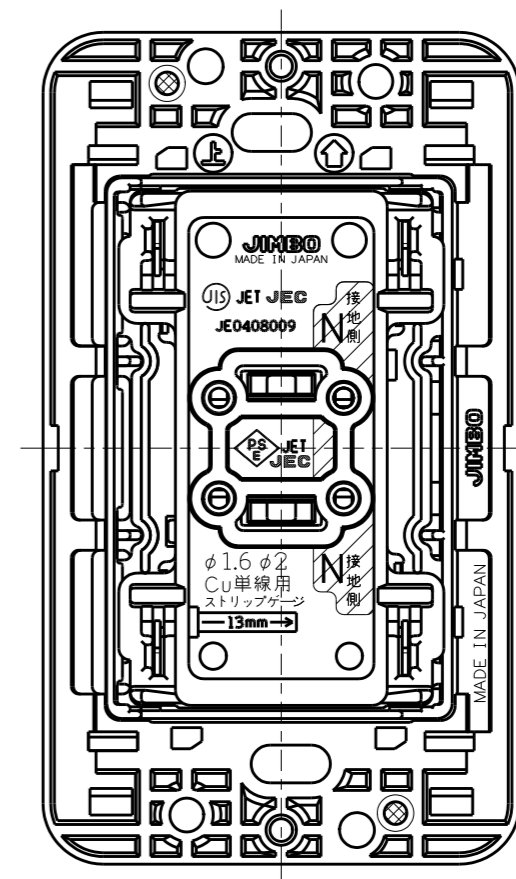

JEC-BN-55VS

マイルドヒューズ
埋込ダブルコンセント
(ILカンプレート用取付枠付)

2極 15A-125V

特定電気用品

第三角法

※ 仕様及び外観は商品改良のため、予告なく変更する事がありますので、都度、最新版をご確認ください。

作成

2019年10月15日