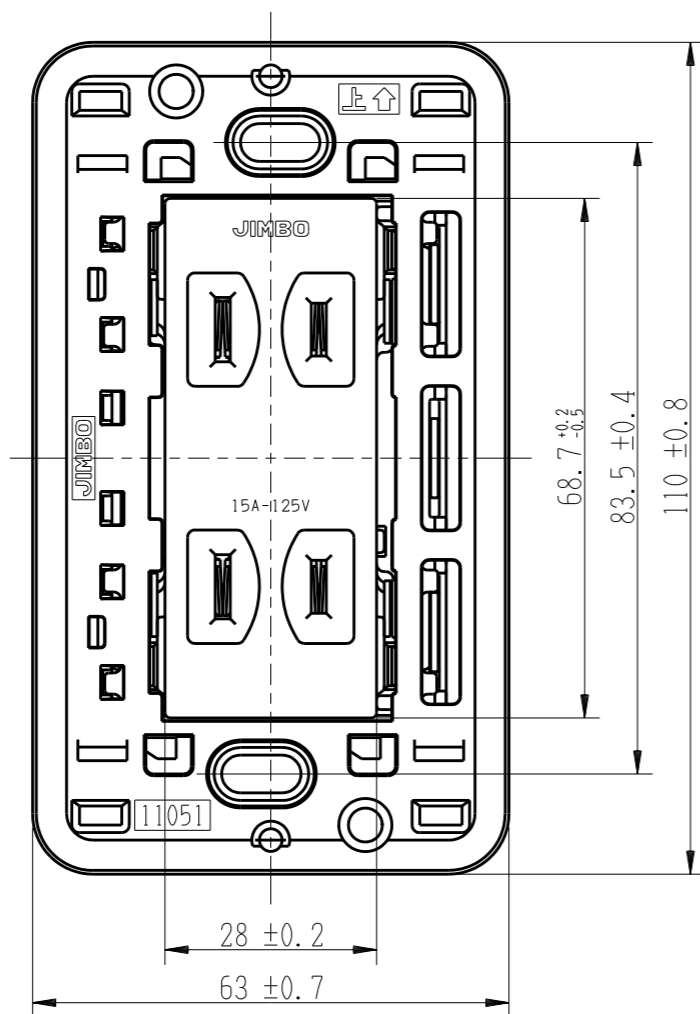

JEC-BN-55VS

マイルドヒューズ
埋込ダブルコンセント
(ILカンプレート用取付枠付)

2極 15A-125V

特定電気用品

第三角法

※ 仕様及び外観は商品改良のため、予告なく変更する事がありますので、都度、最新版をご確認ください。

作成

2019年10月15日