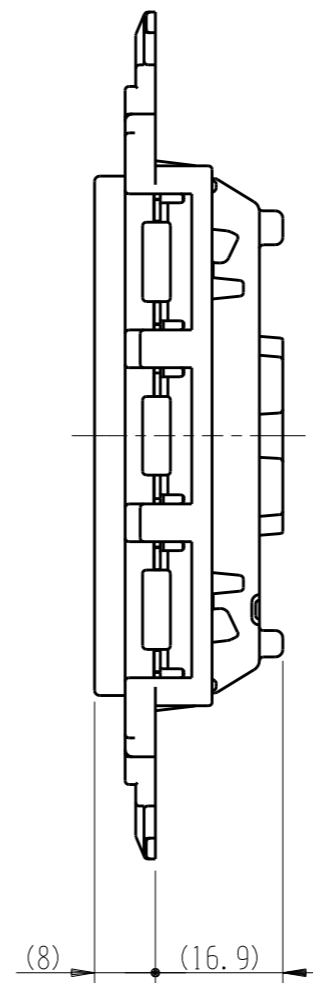

JEC-BN-55V

マイルドヒール
埋込ダブルコンセント（絶縁枠付）

2極 15A-125V

特定電気用品

第三角法

※ 仕様及び外観は商品改良のため、予告なく変更する事がありますので、都度、最新版をご確認ください。

作成

2019年10月03日