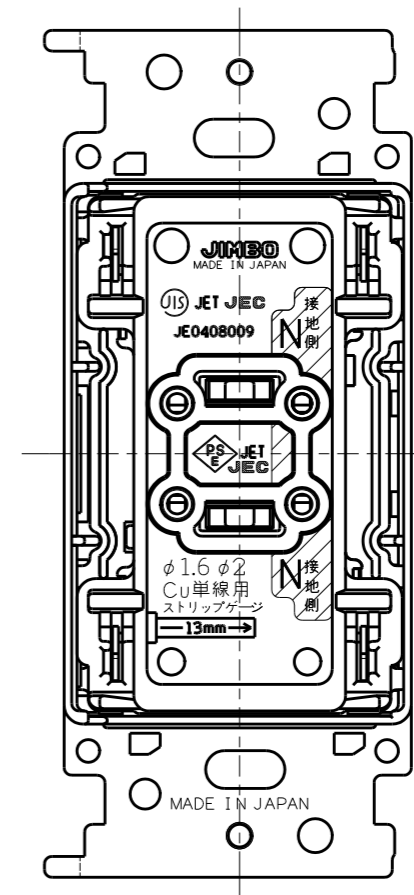

JEC-BN-55V

マイルドヒール
埋込ダブルコンセント（絶縁枠付）

2極 15A-125V

特定電気用品

第三角法

※ 仕様及び外観は商品改良のため、予告なく変更する事がありますので、都度、最新版をご確認ください。

作成

2019年10月03日