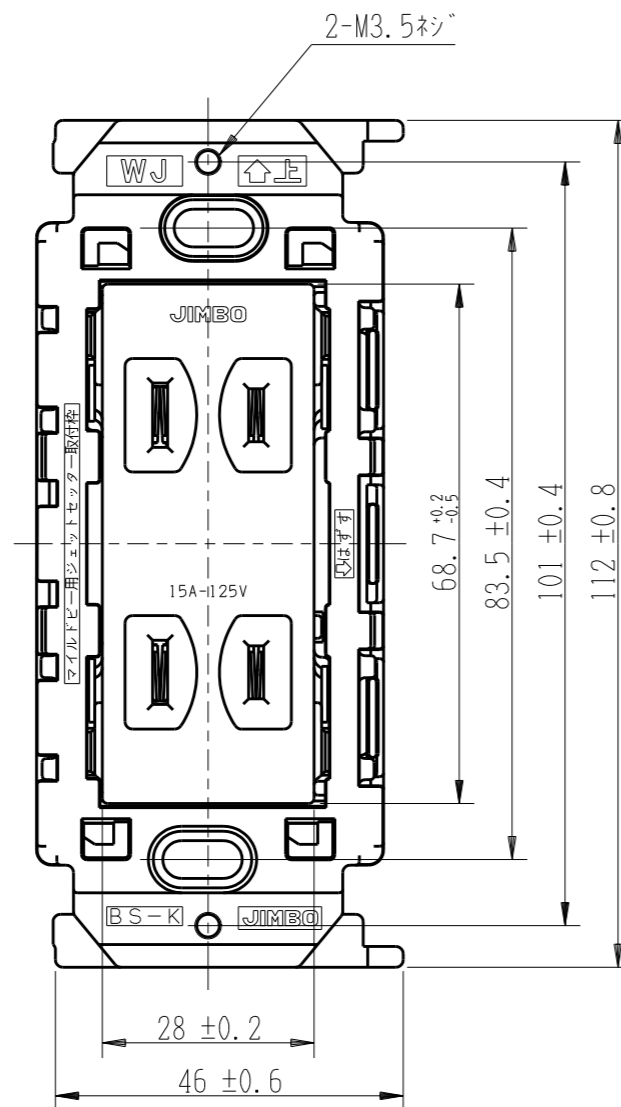

JEC-BN-55V

マイルドヒール
埋込ダブルコンセント（絶縁枠付）

2極 15A-125V

特定電気用品

第三角法

※ 仕様及び外観は商品改良のため、予告なく変更する事がありますので、都度、最新版をご確認ください。

作成

2019年10月03日