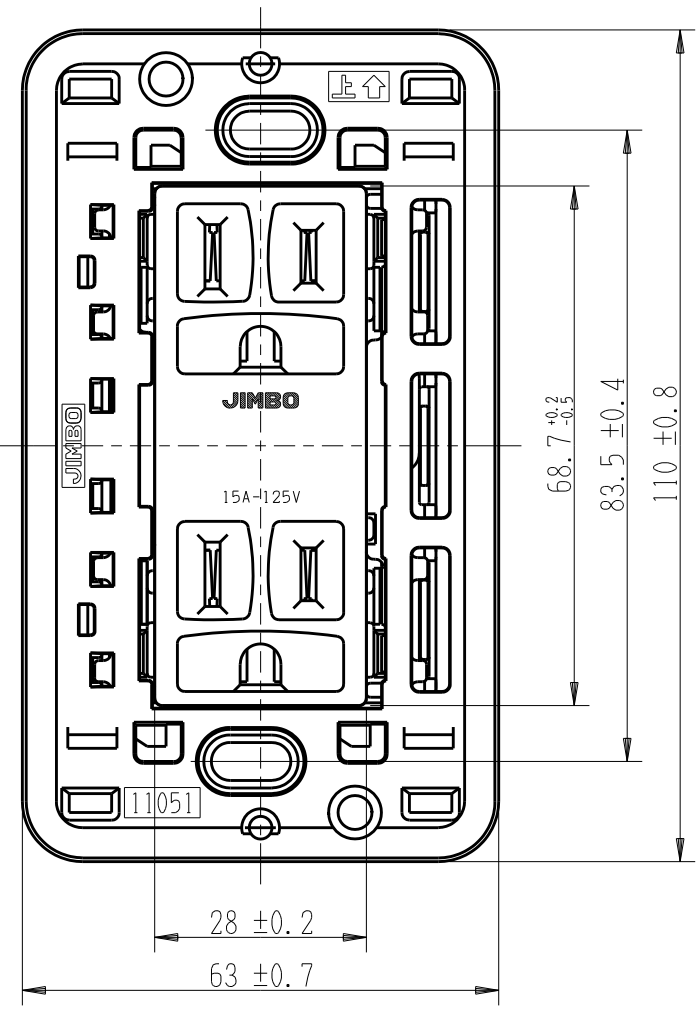

JEC-BN-55GVS

マイルド
埋込接地ダブルコンセント
(エレガンスプレート用取付枠付)
2極接地極付 15A-125V

特定電気用品
第三角法

※ 仕様及び外観は商品改良のため、予告なく変更する事がありますので、都度、最新版をご確認ください。

作成

2022年12月06日

 神保電器株式会社