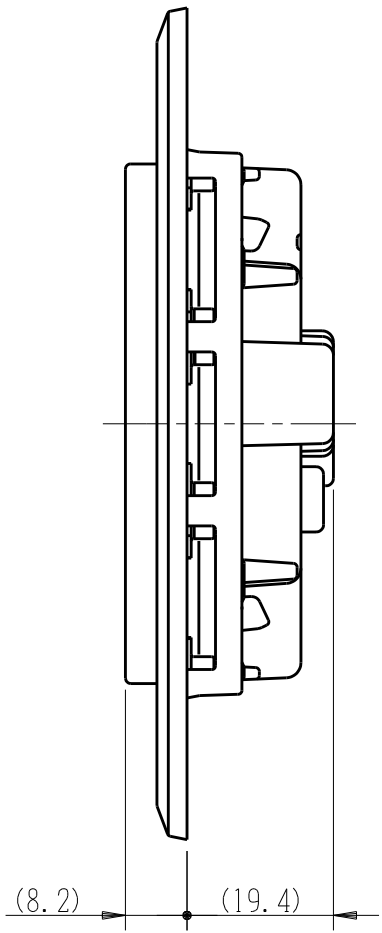

JEC-BN-55GVS

マイルド
埋込接地ダブルコンセント
(エレガンスプレート用取付枠付)
2極接地極付 15A-125V

特定電気用品
第三角法

※ 仕様及び外観は商品改良のため、予告なく変更する事がありますので、都度、最新版をご確認ください。

作成

2022年12月06日

 神保電器株式会社