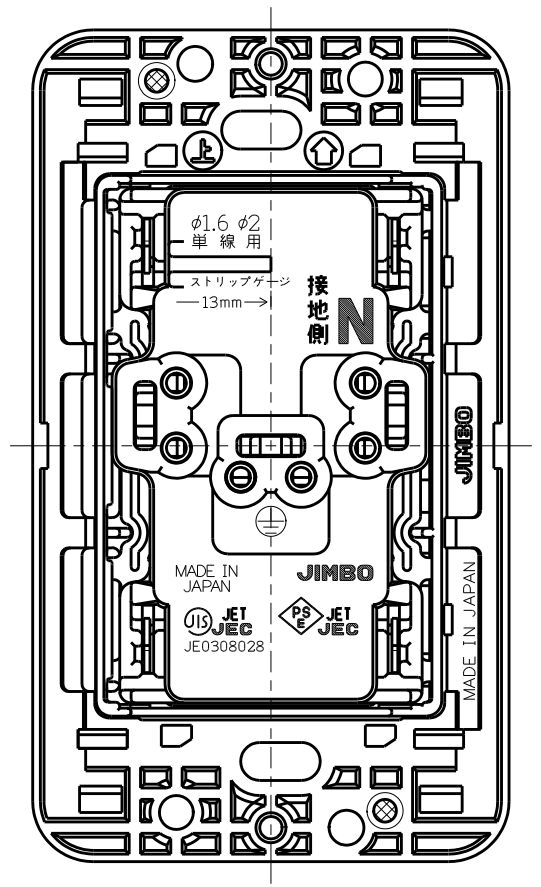

JEC-BN-55GVS

マイルド
埋込接地ダブルコンセント
(エレガンスプレート用取付枠付)
2極接地極付 15A-125V

特定電気用品
第三角法

※ 仕様及び外観は商品改良のため、予告なく変更する事がありますので、都度、最新版をご確認ください。

作成

2022年12月06日

 神保電器株式会社