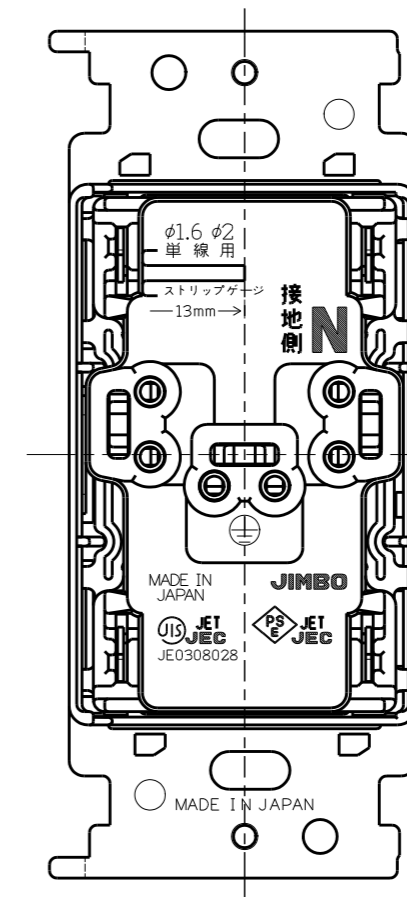

JEC-BN-55GV

マイルドヒール  
埋込接地ダブルコンセント（絶縁枠付）

2極接地極付 15A-125V

特定電気用品

第三角法

※ 仕様及び外観は商品改良のため、予告なく変更する事がありますので、都度、最新版をご確認ください。

作成

2022年12月06日