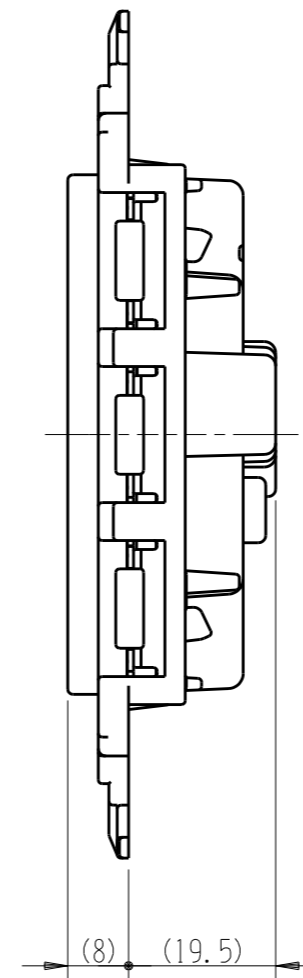

JEC-BN-55GV

マイルドヒール  
埋込接地ダブルコンセント（絶縁枠付）

2極接地極付 15A-125V

特定電気用品

第三角法

※ 仕様及び外観は商品改良のため、予告なく変更する事がありますので、都度、最新版をご確認ください。

作成

2022年12月06日