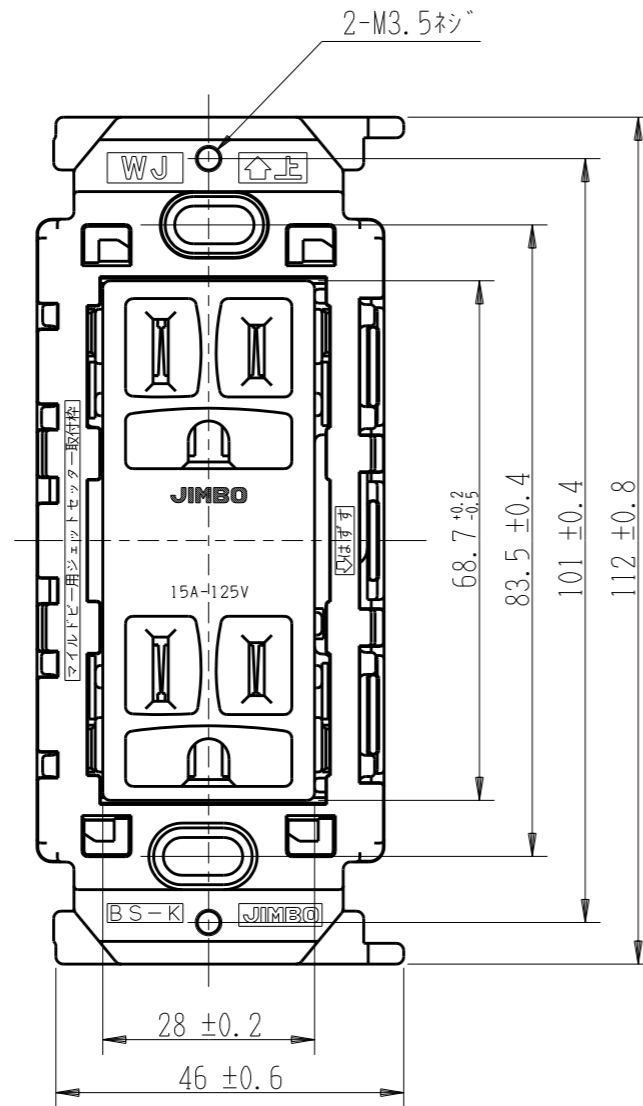

JEC-BN-55GV

マイルドヒール  
埋込接地ダブルコンセント（絶縁枠付）

2極接地極付 15A-125V

特定電気用品

第三角法

※ 仕様及び外観は商品改良のため、予告なく変更する事がありますので、都度、最新版をご確認ください。

作成

2022年12月06日