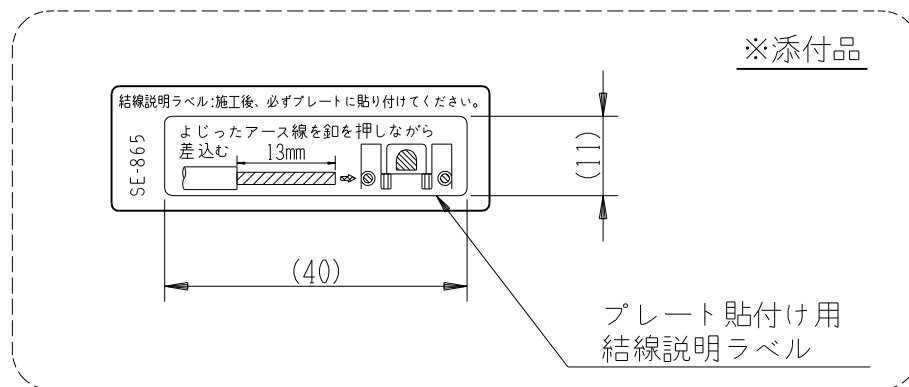

JEC-BN-55GEV

マイルドヒール

埋込アースミナル付接地ダブルコンセント（絶縁枠付）

2極接地極付 15A-125V

特定電気用品

第三角法

アースミナルのカバーを開けた状態

※ 仕様及び外観は商品改良のため、予告なく変更する事がありますので、都度、最新版をご確認ください。