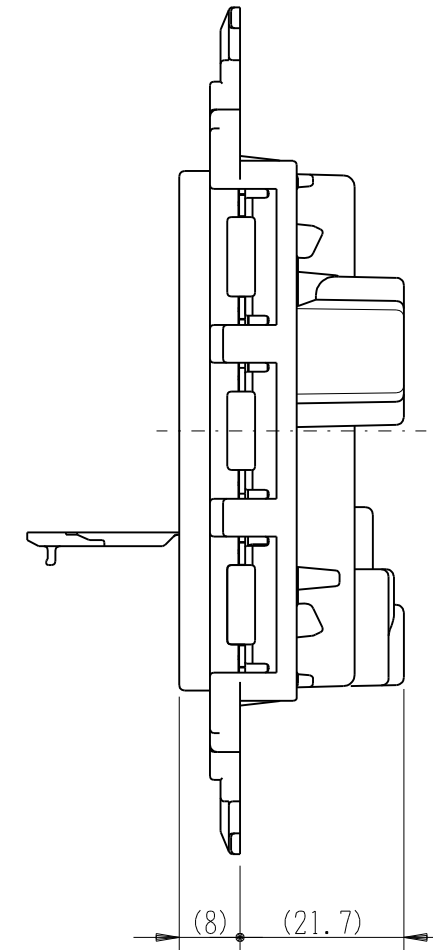

JEC-BN-55GEV

マイルドヒール

埋込アースミナル付接地ダブルコンセント（絶縁枠付）

2極接地極付 15A-125V

特定電気用品

第三角法

アースミナルのカバーを開けた状態

※ 仕様及び外観は商品改良のため、予告なく変更する事がありますので、都度、最新版をご確認ください。