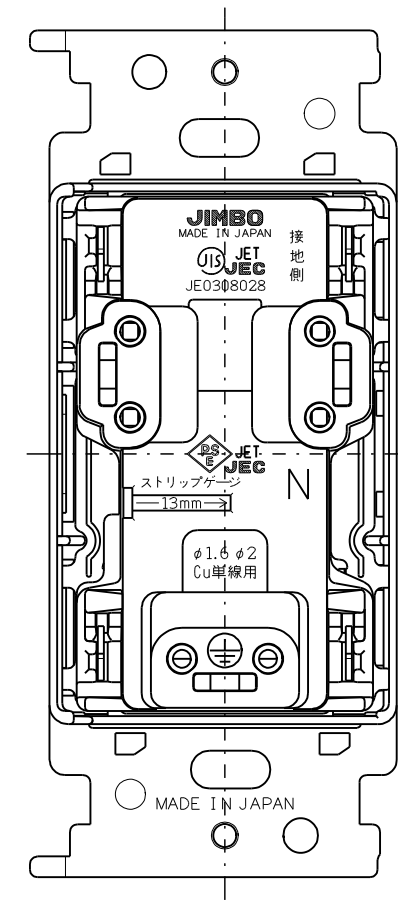

JEC-BN-55GEV

マイルドヒール

埋込アースミナル付接地ダブルコンセント（絶縁枠付）

2極接地極付 15A-125V

特定電気用品

第三角法

アースミナルのカバーを開けた状態

※ 仕様及び外観は商品改良のため、予告なく変更する事がありますので、都度、最新版をご確認ください。