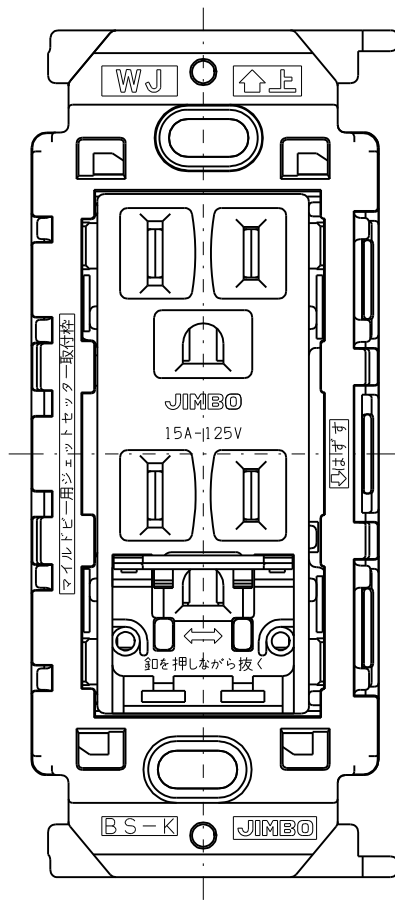

JEC-BN-55GEV

マイルドヒール

埋込アースミナル付接地ダブルコンセント（絶縁枠付）

2極接地極付 15A-125V

特定電気用品

第三角法

アースミナルのカバーを開けた状態

※ 仕様及び外観は商品改良のため、予告なく変更する事がありますので、都度、最新版をご確認ください。