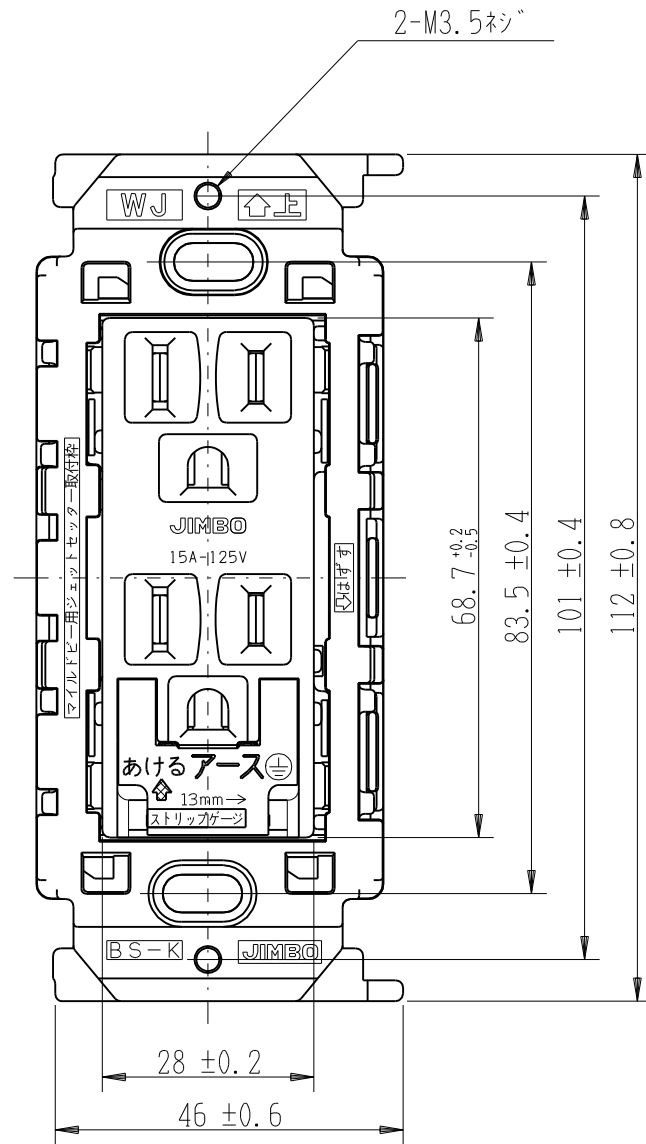

JEC-BN-55GEV

マイルドヒール

埋込アースミナル付接地ダブルコンセント（絶縁枠付）

2極接地極付 15A-125V

特定電気用品

第三角法

アースミナルのカバーを開けた状態

※ 仕様及び外観は商品改良のため、予告なく変更する事がありますので、都度、最新版をご確認ください。