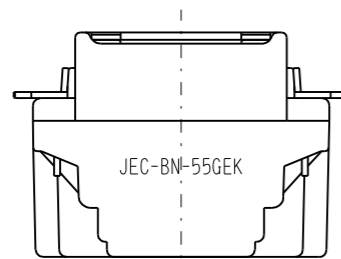

JEC-BN-55GEK

マイルドヒール
埋込アースミナル付接地ダブルコンセント(カセット用)
2極接地極付 15A-125V

特定電気用品

第三角法

アースミナルのカバーを開けた状態

※ 仕様及び外観は商品改良のため、予告なく変更する事がありますので、都度、最新版をご確認ください。

作成

2023年10月12日