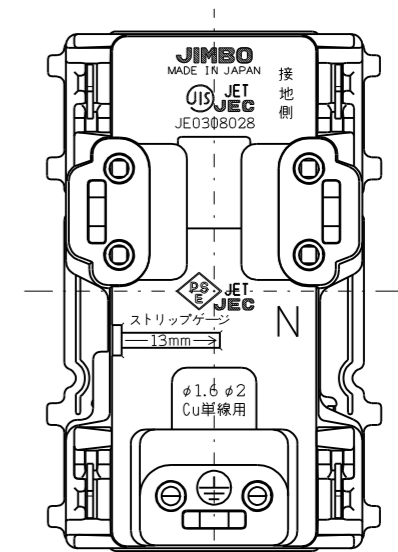

JEC-BN-55GEK

マイルドヒール
埋込アースミナル付接地ダブルコンセント(カセット用)
2極接地極付 15A-125V

特定電気用品

第三角法

アースミナルのカバーを開けた状態

※ 仕様及び外観は商品改良のため、予告なく変更する事がありますので、都度、最新版をご確認ください。

作成

2023年10月12日