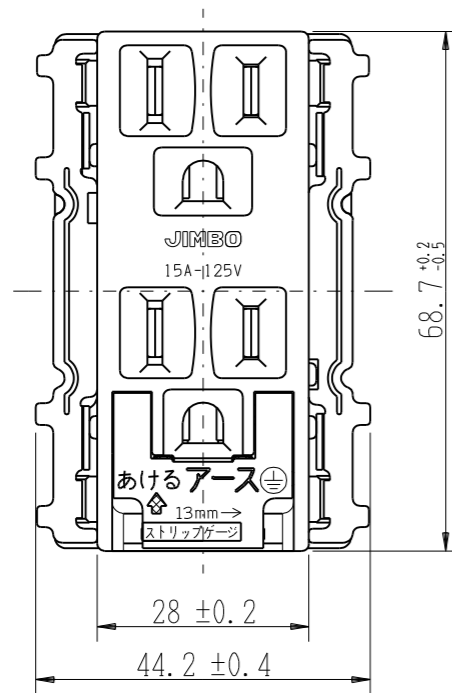

JEC-BN-55GEK

マイルドヒール
埋込アースミナル付接地ダブルコンセント(カセット用)
2極接地極付 15A-125V

特定電気用品

第三角法

アースミナルのカバーを開けた状態

※ 仕様及び外観は商品改良のため、予告なく変更する事がありますので、都度、最新版をご確認ください。

作成

2023年10月12日