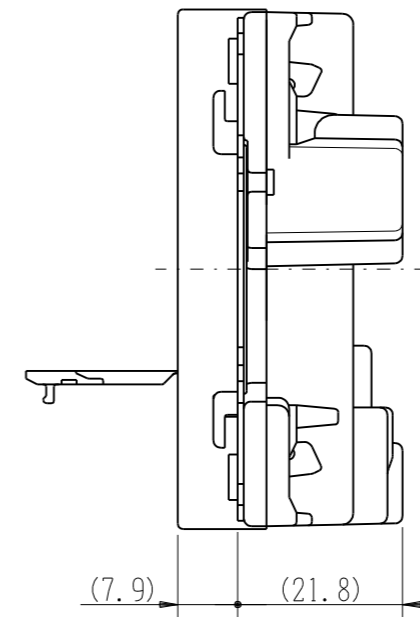

JEC-BN-55GEK

マイルドヒール
埋込アースミナル付接地ダブルコンセント(カセット用)
2極接地極付 15A-125V

特定電気用品

第三角法

アースミナルのカバーを開けた状態

※ 仕様及び外観は商品改良のため、予告なく変更する事がありますので、都度、最新版をご確認ください。

作成

2023年10月12日