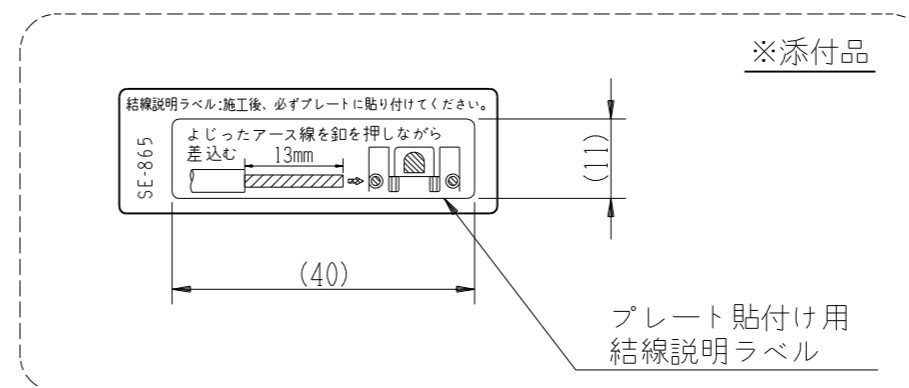

JEC-BN-55GEK

マイルドヒール
埋込アースミナル付接地ダブルコンセント(カセット用)
2極接地極付 15A-125V

特定電気用品

第三角法

アースミナルのカバーを開けた状態

※ 仕様及び外観は商品改良のため、予告なく変更する事がありますので、都度、最新版をご確認ください。

作成

2023年10月12日