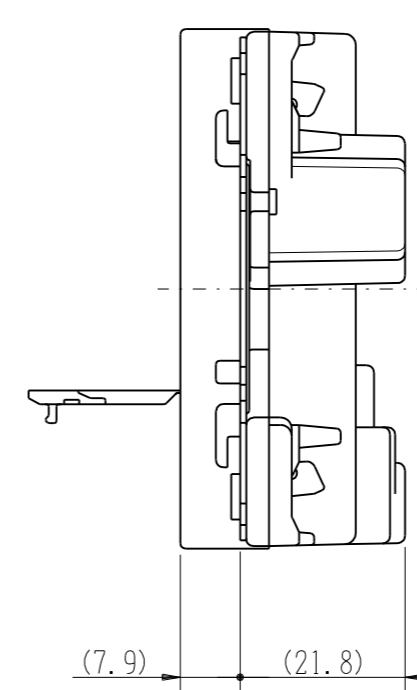

JEC-BN-55GEFK

マイルドヒュー
埋込アースミナル付接地ダブルコンセント (カセット用)

(扉付)

特定電気用品

2極接地極付 15A-125V

第三角法

アースミナルのカバーを開けた状態

※ 仕様及び外観は商品改良のため、予告なく変更する事がありますので、都度、最新版をご確認ください。