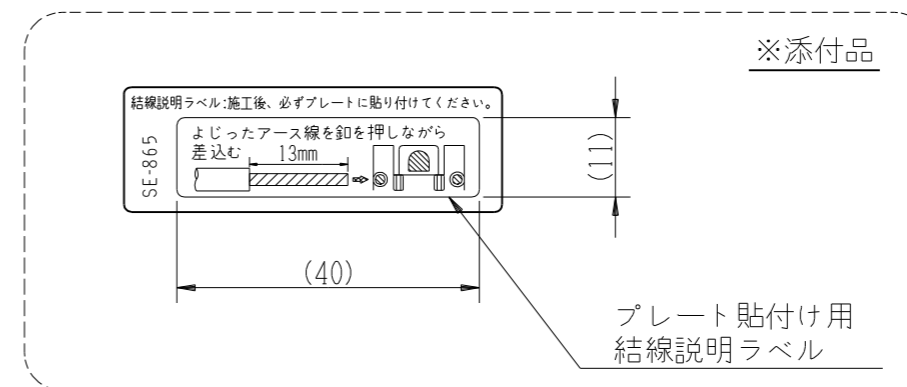

JEC-BN-55GEFK

マイルドヒュー
埋込アースミナル付接地ダブルコンセント (カセット用)

(扉付)

特定電気用品

2極接地極付 15A-125V

第三角法

アースミナルのカバーを開けた状態

※ 仕様及び外観は商品改良のため、予告なく変更する事がありますので、都度、最新版をご確認ください。