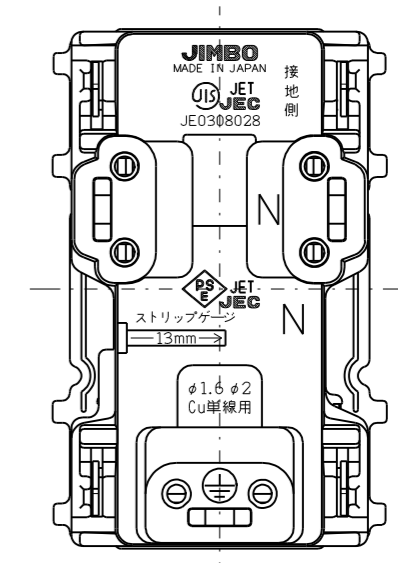

JEC-BN-55GEFK

マイルドヒュー
埋込アースミナル付接地ダブルコンセント (カセット用)

(扉付)

特定電気用品

2極接地極付 15A-125V

第三角法

アースミナルのカバーを開けた状態

※ 仕様及び外観は商品改良のため、予告なく変更する事がありますので、都度、最新版をご確認ください。