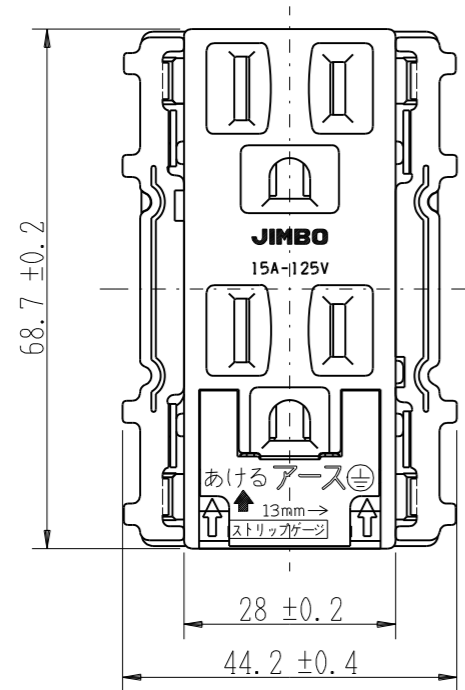

JEC-BN-55GEFK

マイルドヒュー
埋込アースミナル付接地ダブルコンセント (カセット用)

(扉付)

特定電気用品

2極接地極付 15A-125V

第三角法

アースミナルのカバーを開けた状態

※ 仕様及び外観は商品改良のため、予告なく変更する事がありますので、都度、最新版をご確認ください。