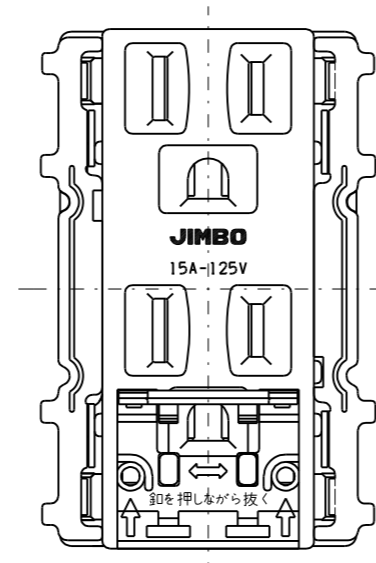

JEC-BN-55GEFK

マイルドヒュー
埋込アースミナル付接地ダブルコンセント (カセット用)

(扉付)

特定電気用品

2極接地極付 15A-125V

第三角法

アースミナルのカバーを開けた状態

※ 仕様及び外観は商品改良のため、予告なく変更する事がありますので、都度、最新版をご確認ください。