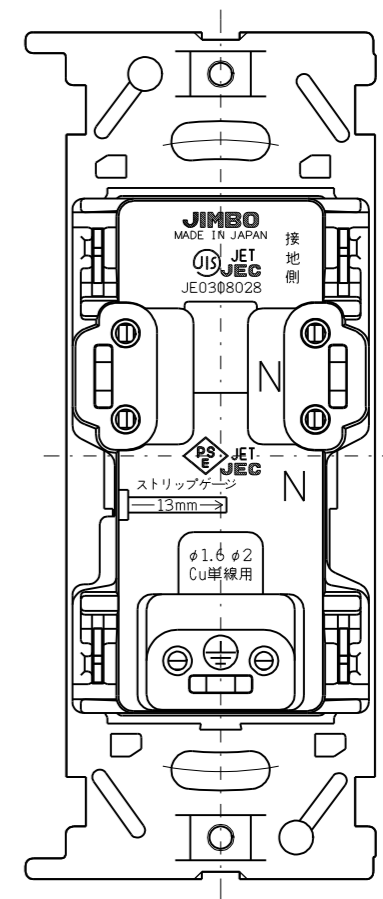

JEC-BN-55GEF

マイルドヒール  
埋込アースミナル付接地ダブルコンセント  
2極接地極付 15A-125V

(扉付)

特定電気用品

第三角法

アースミナルのカバーを開けた状態

※添付品

※ 仕様及び外観は商品改良のため、予告なく変更する事がありますので、都度、最新版をご確認ください。