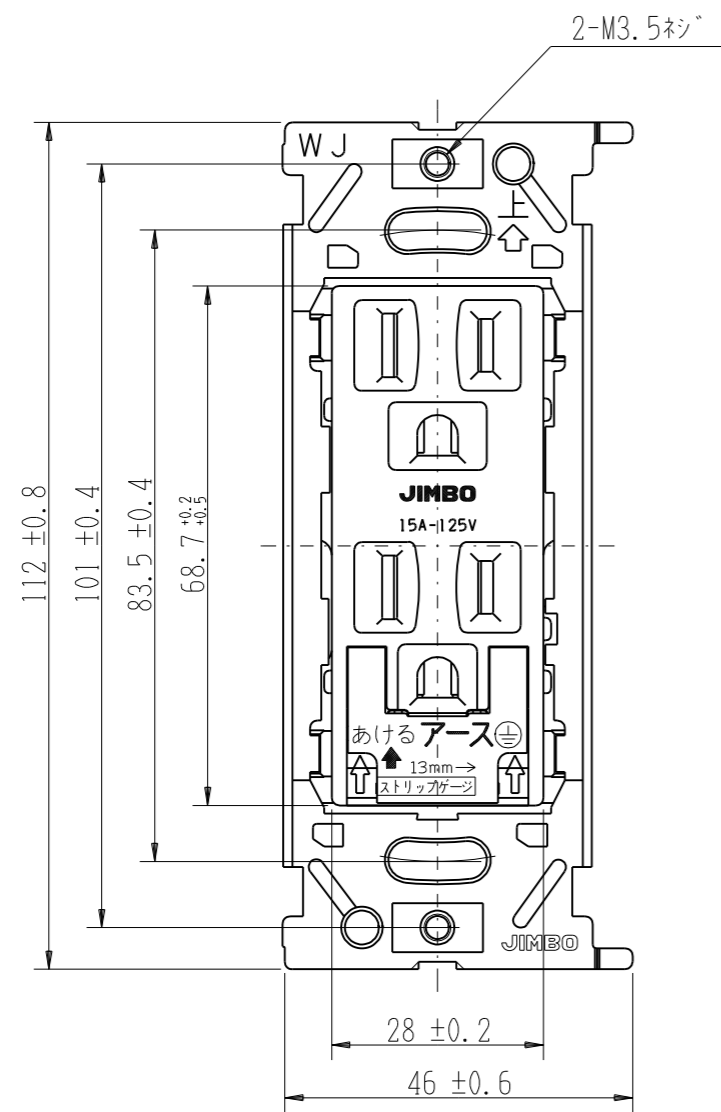

JEC-BN-55GEF

マイルドヒール  
埋込アースミナル付接地ダブルコンセント  
2極接地極付 15A-125V

(扉付)

特定電気用品

第三角法

アースミナルのカバーを開けた状態

※添付品

※ 仕様及び外観は商品改良のため、予告なく変更する事がありますので、都度、最新版をご確認ください。