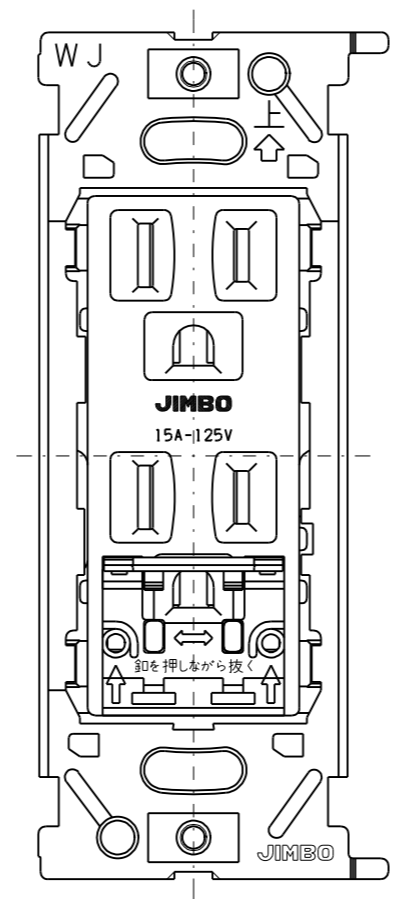

JEC-BN-55GEF

マイルドヒール  
埋込アースミナル付接地ダブルコンセント  
2極接地極付 15A-125V

(扉付)

特定電気用品

第三角法

アースミナルのカバーを開けた状態

※添付品

※ 仕様及び外観は商品改良のため、予告なく変更する事がありますので、都度、最新版をご確認ください。