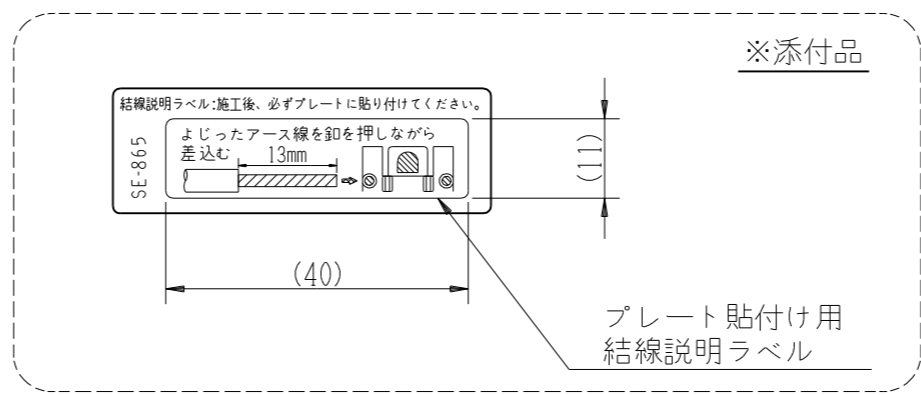

JEC-BN-55GEF

マイルドヒール  
埋込アースミナル付接地ダブルコンセント  
2極接地極付 15A-125V

(扉付)

特定電気用品

第三角法

アースミナルのカバーを開けた状態

※添付品

※ 仕様及び外観は商品改良のため、予告なく変更する事がありますので、都度、最新版をご確認ください。