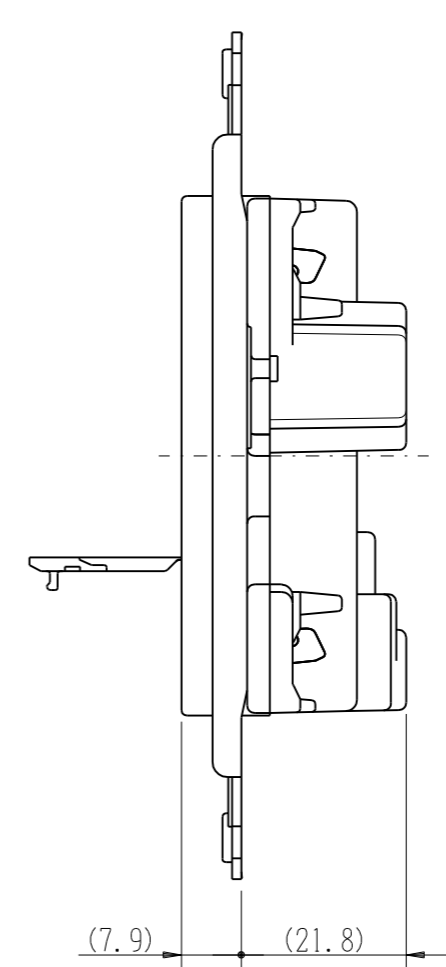

JEC-BN-55GEF

マイルドヒール  
埋込アースミナル付接地ダブルコンセント  
2極接地極付 15A-125V

(扉付)

特定電気用品

第三角法

アースミナルのカバーを開けた状態

※添付品

※ 仕様及び外観は商品改良のため、予告なく変更する事がありますので、都度、最新版をご確認ください。