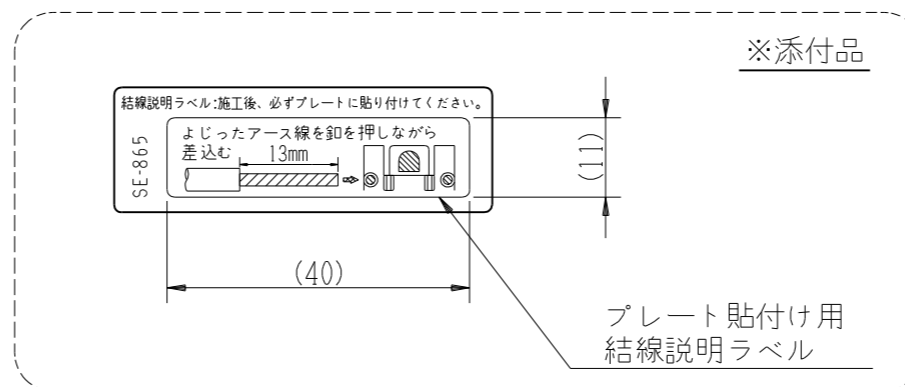

JEC-BN-55GE

マイルドヒュー
埋込アースミナル付接地ダブルコンセント

2極接地極付 15A-125V

特定電気用品

第三角法

アースミナルのカバーを開けた状態

※ 仕様及び外観は商品改良のため、予告なく変更する事がありますので、都度、最新版をご確認ください。

作成 2023年10月12日