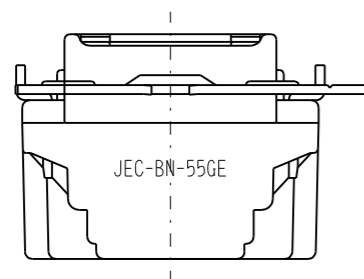

JEC-BN-55GE

マイルドヒュー
埋込アースミナル付接地ダブルコンセント

2極接地極付 15A-125V

特定電気用品

第三角法

アースミナルのカバーを開けた状態

※ 仕様及び外観は商品改良のため、予告なく変更する事がありますので、都度、最新版をご確認ください。

作成 2023年10月12日