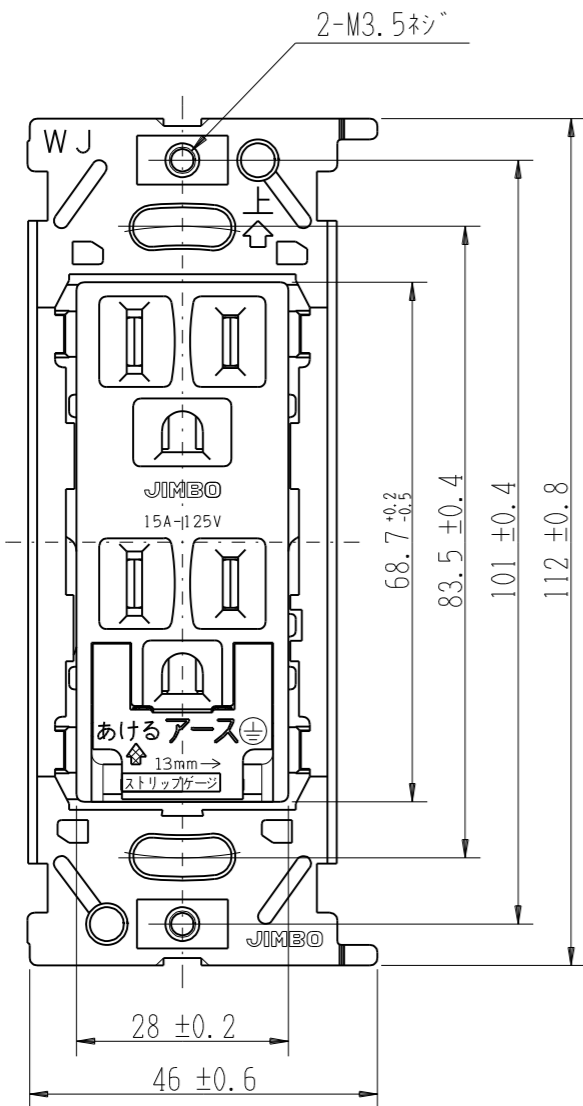

JEC-BN-55GE

マイルドヒュー
埋込アースミナル付接地ダブルコンセント

2極接地極付 15A-125V

特定電気用品

第三角法

アースミナルのカバーを開けた状態

※ 仕様及び外観は商品改良のため、予告なく変更する事がありますので、都度、最新版をご確認ください。

作成 2023年10月12日