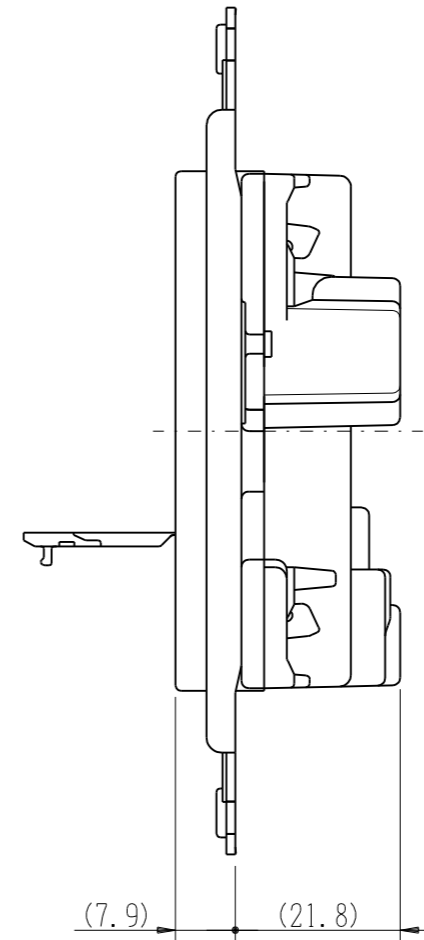

JEC-BN-55GE

マイルドヒュー
埋込アースミナル付接地ダブルコンセント

2極接地極付 15A-125V

特定電気用品

第三角法

アースミナルのカバーを開けた状態

※ 仕様及び外観は商品改良のため、予告なく変更する事がありますので、都度、最新版をご確認ください。

作成 2023年10月12日