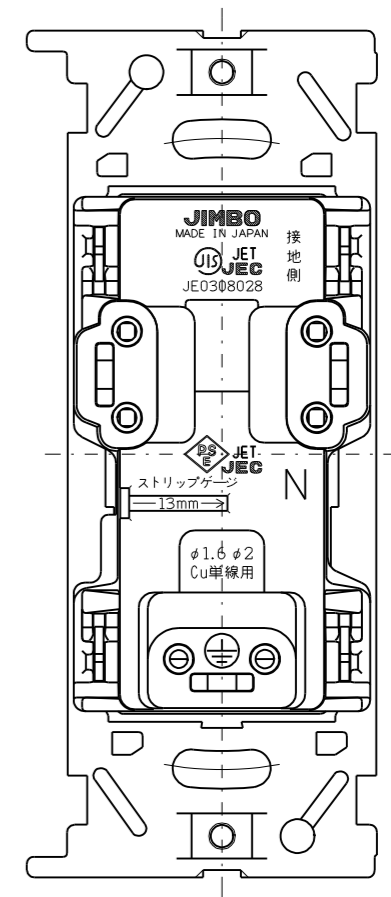

JEC-BN-55GE

マイルドヒュー
埋込アースミナル付接地ダブルコンセント

2極接地極付 15A-125V

特定電気用品

第三角法

アースミナルのカバーを開けた状態

※ 仕様及び外観は商品改良のため、予告なく変更する事がありますので、都度、最新版をご確認ください。

作成 2023年10月12日