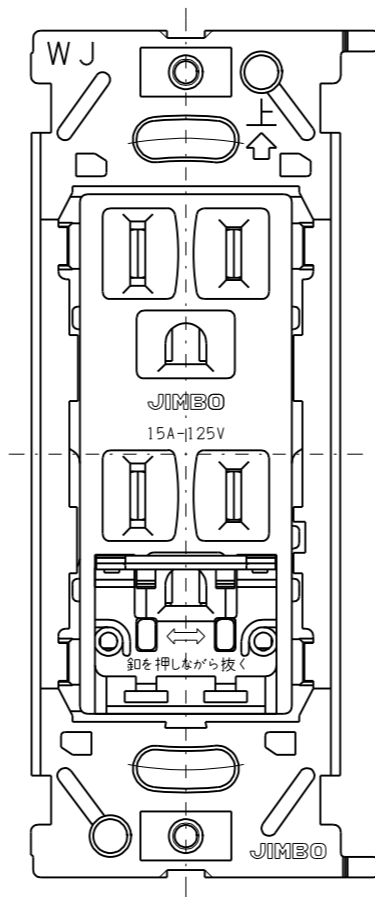

JEC-BN-55GE

マイルドヒュー
埋込アースミナル付接地ダブルコンセント

2極接地極付 15A-125V

特定電気用品

第三角法

アースミナルのカバーを開けた状態

※ 仕様及び外観は商品改良のため、予告なく変更する事がありますので、都度、最新版をご確認ください。

作成 2023年10月12日