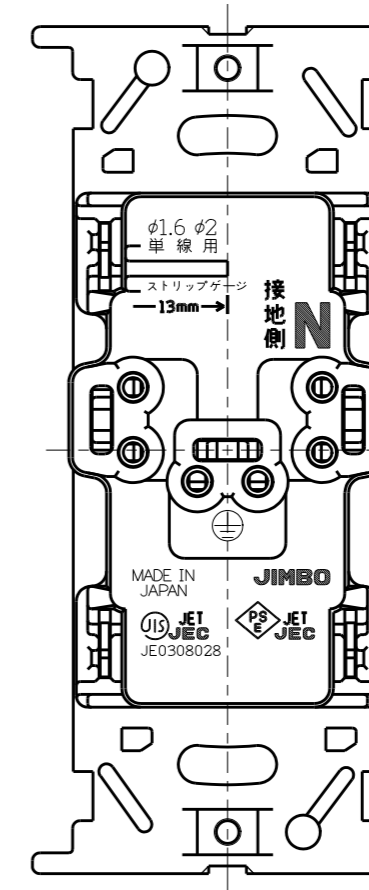

JEC-BN-55G

マイルドヒール
埋込接地ダブルコンセント

2極接地極付 15A-125V

特定電気用品

第三角法

※ 仕様及び外観は商品改良のため、予告なく変更する事がありますので、都度、最新版をご確認ください。

作成

2022年10月14日