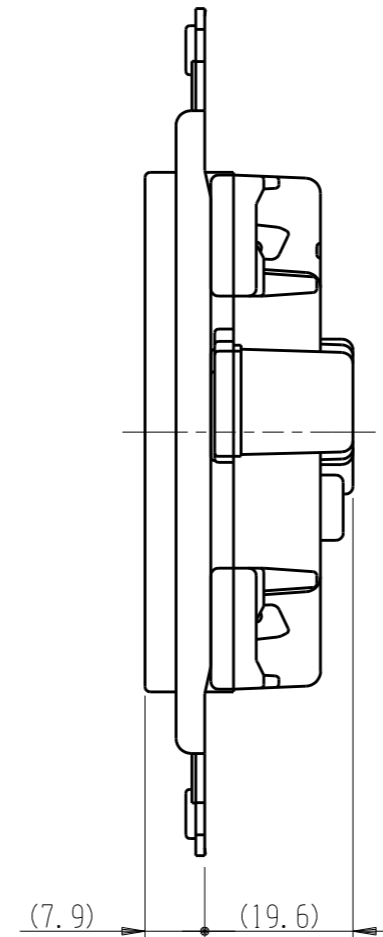

JEC-BN-55G

マイルドヒール
埋込接地ダブルコンセント

2極接地極付 15A-125V

特定電気用品

第三角法

※ 仕様及び外観は商品改良のため、予告なく変更する事がありますので、都度、最新版をご確認ください。

作成

2022年10月14日