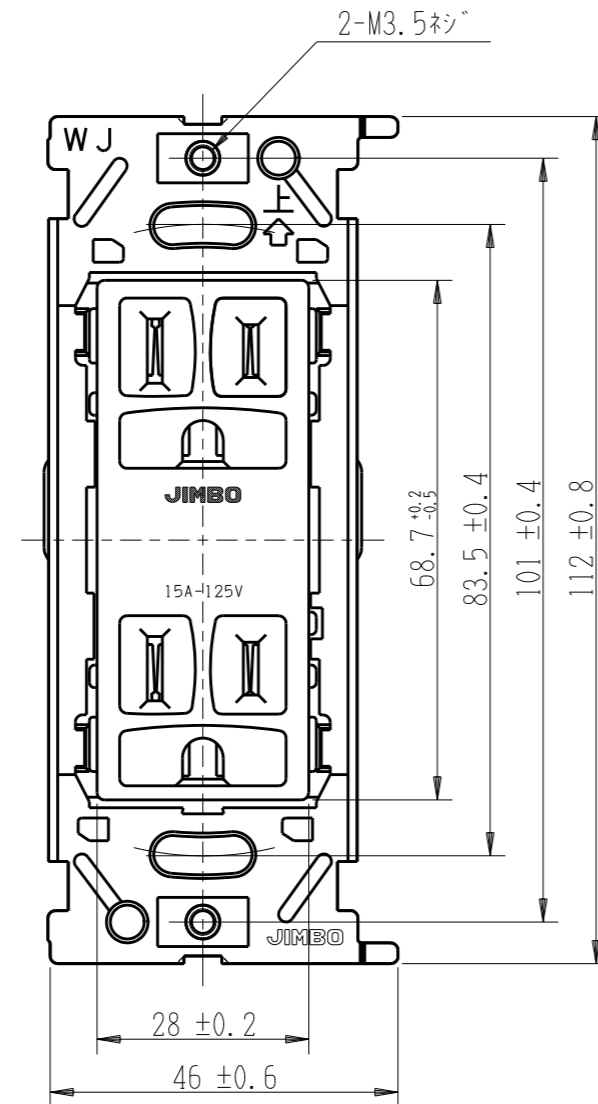

JEC-BN-55G

マイルドヒール
埋込接地ダブルコンセント

2極接地極付 15A-125V

特定電気用品

第三角法

※ 仕様及び外観は商品改良のため、予告なく変更する事がありますので、都度、最新版をご確認ください。

作成

2022年10月14日