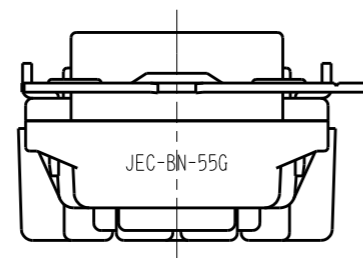

JEC-BN-55G

マイルドヒール
埋込接地ダブルコンセント

2極接地極付 15A-125V

特定電気用品

第三角法

※ 仕様及び外観は商品改良のため、予告なく変更する事がありますので、都度、最新版をご確認ください。

作成

2022年10月14日