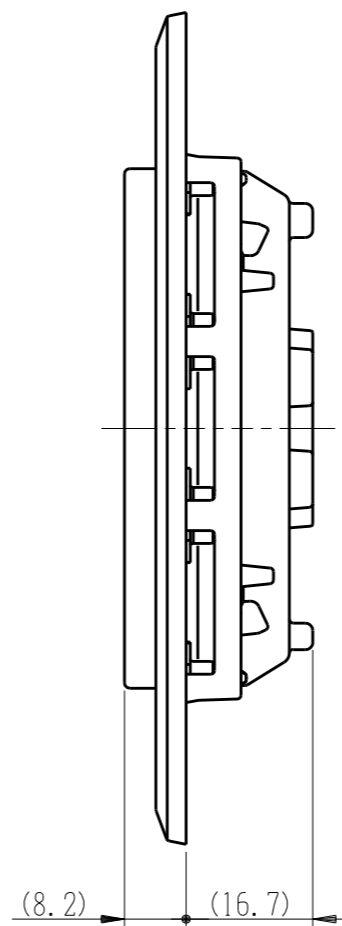

JEC-BN-55FVS

マイルドビー
埋込扉付ダブルコンセント
(ILKインスレート用取付枠付)

特定電気用品

2極 15A-125V

第三角法

※ 仕様及び外観は商品改良のため、予告なく変更する事がありますので、都度、最新版をご確認ください。

作成

2019年10月07日