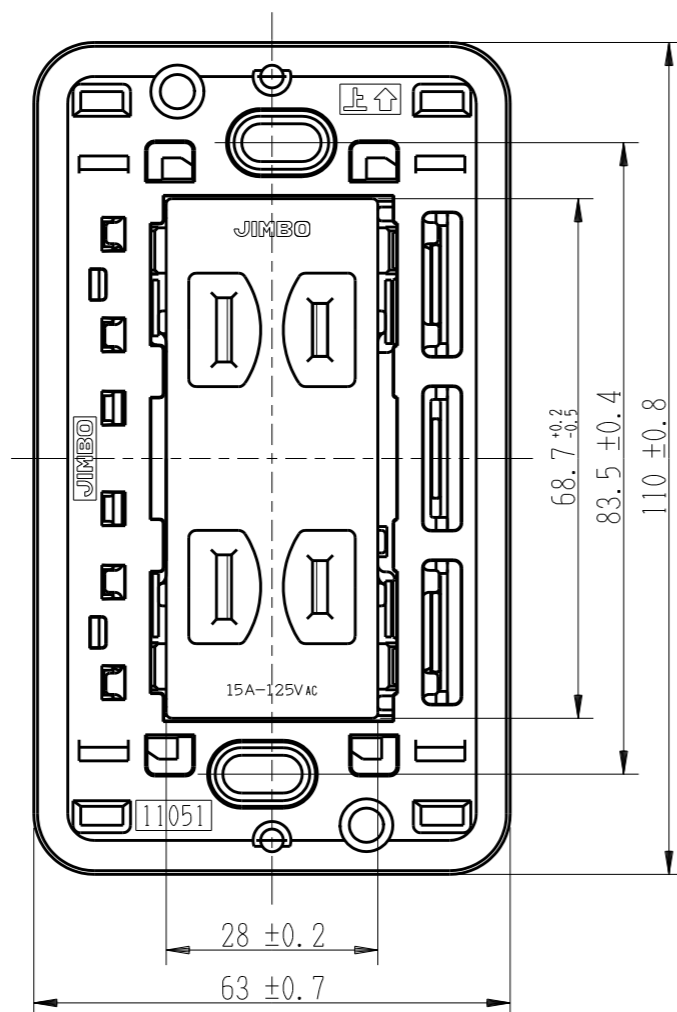

JEC-BN-55FVS

マイルドビー
埋込扉付ダブルコンセント
(ILKインスレート用取付枠付)

特定電気用品

2極 15A-125V

第三角法

※ 仕様及び外観は商品改良のため、予告なく変更する事がありますので、都度、最新版をご確認ください。

作成

2019年10月07日