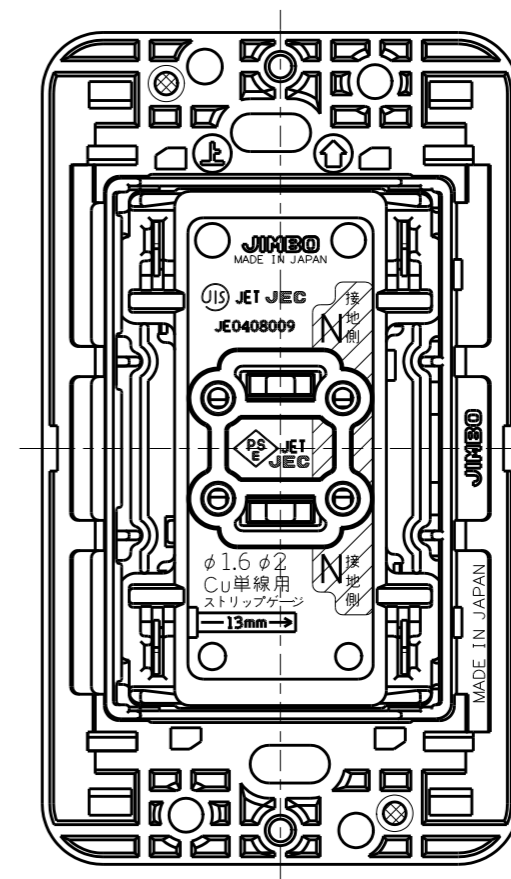

JEC-BN-55FVS

マイルドビー
埋込扉付ダブルコンセント
(ILKインスレート用取付枠付)

特定電気用品

2極 15A-125V

第三角法

※ 仕様及び外観は商品改良のため、予告なく変更する事がありますので、都度、最新版をご確認ください。

作成

2019年10月07日