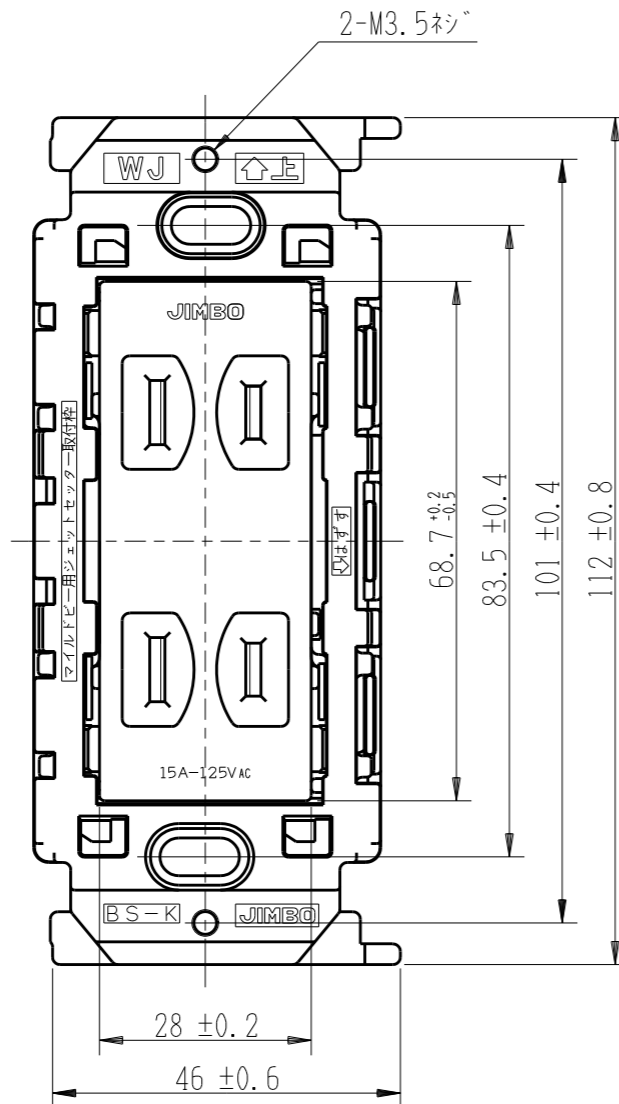

JEC-BN-55FV

マイルドビー  
埋込扉付きダブルコンセント(絶縁枠付)

2極 15A-125V

特定電気用品

第三角法

※ 仕様及び外観は商品改良のため、予告なく変更する事がありますので、都度、最新版をご確認ください。

作成

2019年10月07日