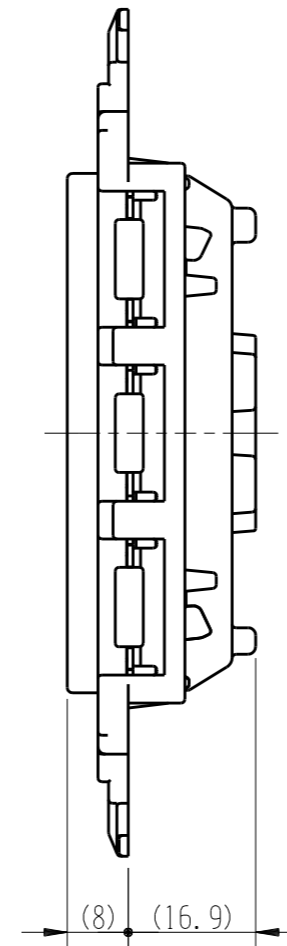

JEC-BN-55FV

マイルドビー  
埋込扉付きダブルコンセント(絶縁枠付)

2極 15A-125V

特定電気用品

第三角法

※ 仕様及び外観は商品改良のため、予告なく変更する事がありますので、都度、最新版をご確認ください。

作成

2019年10月07日