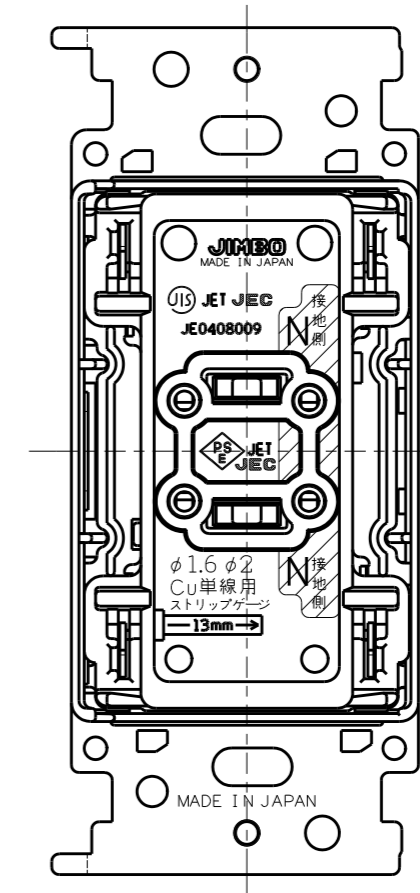

JEC-BN-55FV

マイルドビー  
埋込扉付きダブルコンセント(絶縁枠付)

2極 15A-125V

特定電気用品

第三角法

※ 仕様及び外観は商品改良のため、予告なく変更する事がありますので、都度、最新版をご確認ください。

作成

2019年10月07日