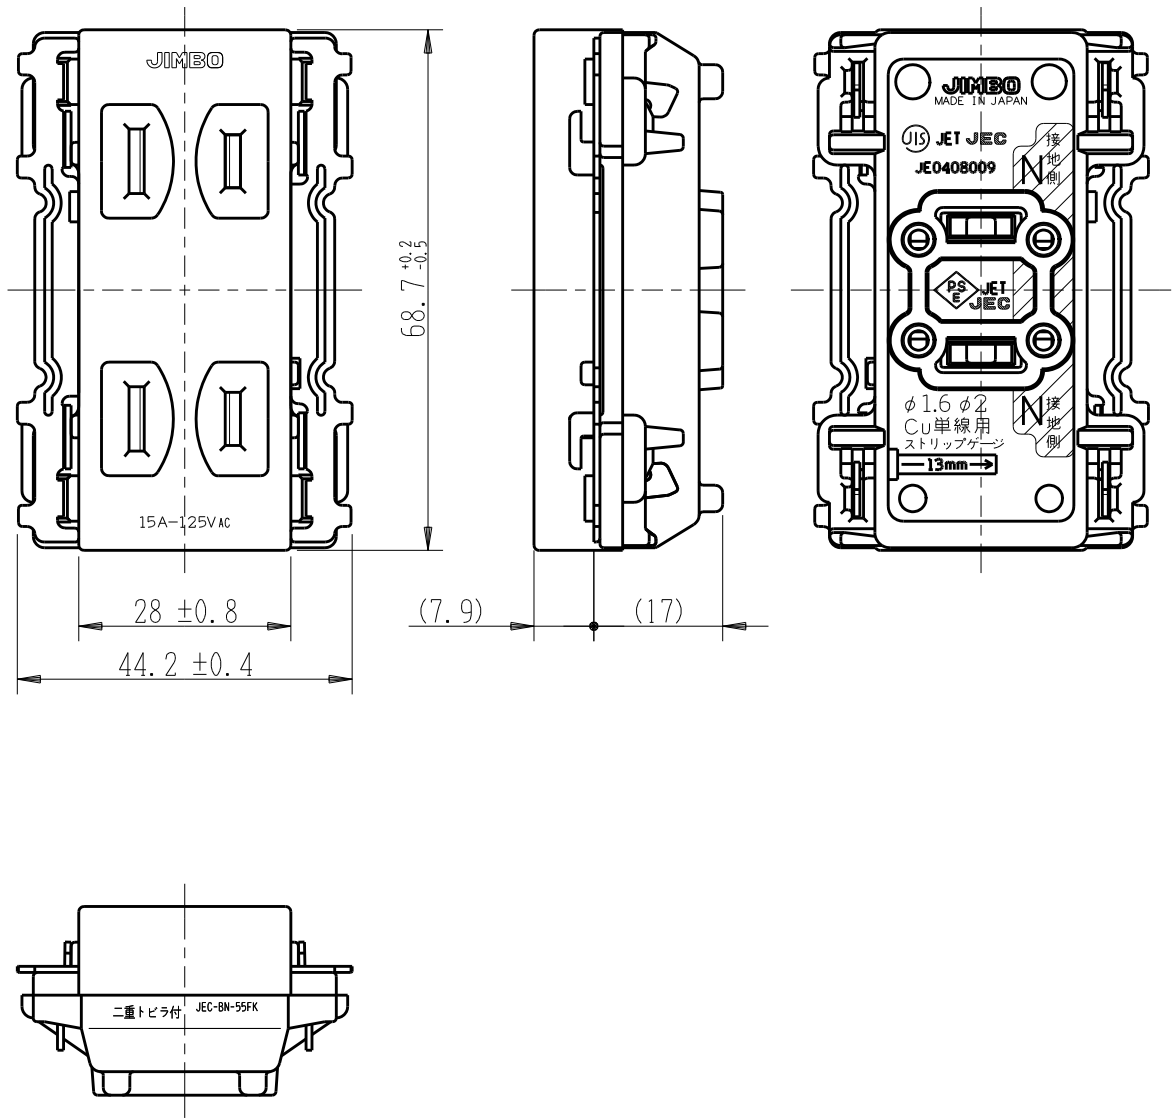

製 番	JEC-BN-55FK	製 品 名	マイルドピー 埋込扉付ダブルコンセント(カセット用)	特定電気用品
			2極 15A-125V	第三角法

※ 仕様及び外観は商品改良のため、予告なく変更する事がありますので、都度、最新版をご確認ください。

作 成	2019年10月07日	 神保電器株式会社
--------	-------------	--