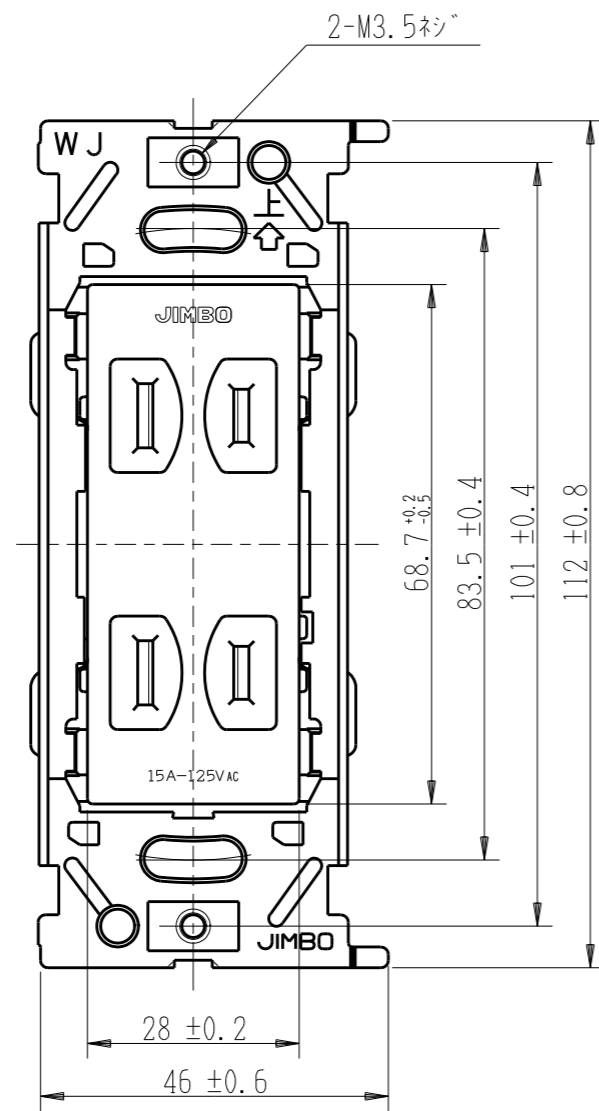

JEC-BN-55F

マイルドヒール
埋込扉付ダブルコンセント

特定電気用品

2極 15A-125V

第三角法

※ 仕様及び外観は商品改良のため、予告なく変更する事がありますので、都度、最新版をご確認ください。

作成

2019年10月04日