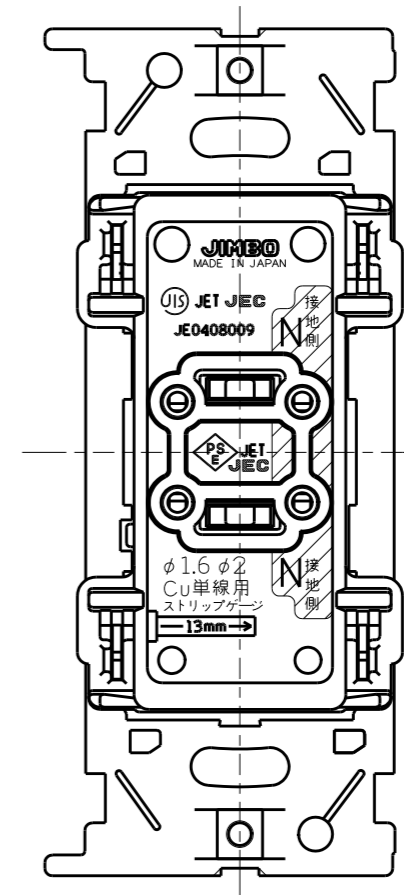

JEC-BN-55F

マイルドヒール
埋込扉付ダブルコンセント

特定電気用品

2極 15A-125V

第三角法

※ 仕様及び外観は商品改良のため、予告なく変更する事がありますので、都度、最新版をご確認ください。

作成

2019年10月04日