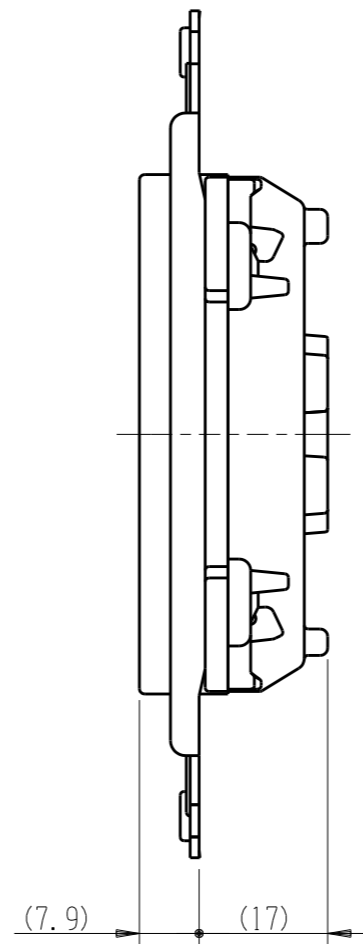

JEC-BN-55F

マイルドヒール
埋込扉付ダブルコンセント

特定電気用品

2極 15A-125V

第三角法

※ 仕様及び外観は商品改良のため、予告なく変更する事がありますので、都度、最新版をご確認ください。

作成

2019年10月04日