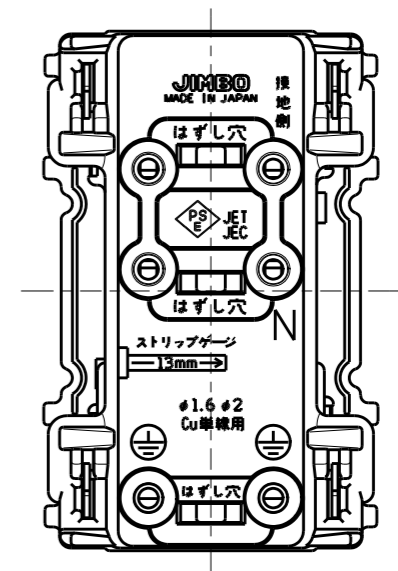

JEC-BN-55EK

マイルドヒュー  
埋込アースミナル付ダブルコンセント(カセット用)

2極 15A-125V

特定電気用品

第三角法

アースミナルのカバーを開けた状態

端子ネジ (M4)  
端子ねじの推奨締付トルク: 1.2 N・m (12.2 kgf・cm) の70~100%

※ 仕様及び外観は商品改良のため、予告なく変更する事がありますので、都度、最新版をご確認ください。