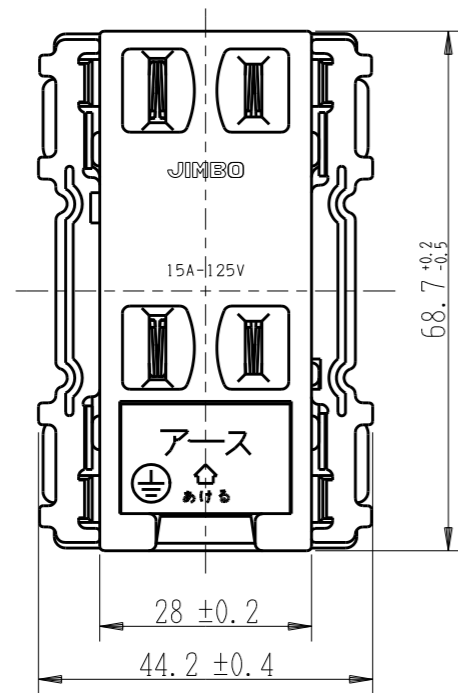

JEC-BN-55EK

マイルドヒュー  
埋込アースミナル付ダブルコンセント(カセット用)

2極 15A-125V

特定電気用品

第三角法

アースミナルのカバーを開けた状態

端子ネジ (M4)  
端子ねじの推奨締付トルク: 1.2 N・m (12.2 kgf・cm) の70~100%

※ 仕様及び外観は商品改良のため、予告なく変更する事がありますので、都度、最新版をご確認ください。