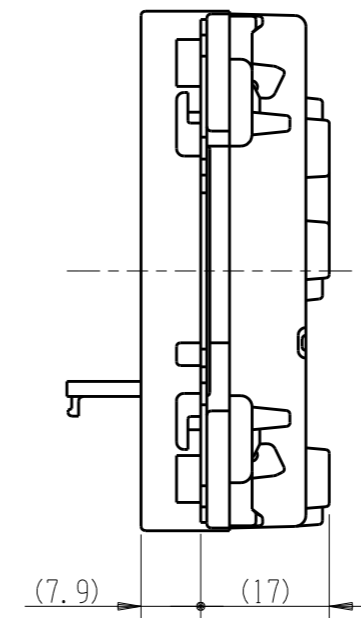

JEC-BN-55EK

マイルドヒュー  
埋込アースミナル付ダブルコンセント(カセット用)

2極 15A-125V

特定電気用品

第三角法

アースミナルのカバーを開けた状態

端子ネジ (M4)  
端子ねじの推奨締付トルク: 1.2 N・m (12.2 kgf・cm) の70~100%

※ 仕様及び外観は商品改良のため、予告なく変更する事がありますので、都度、最新版をご確認ください。