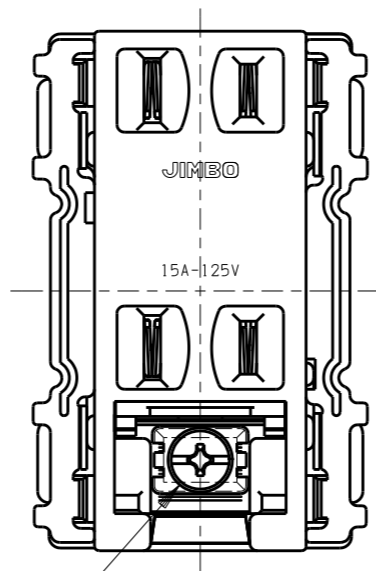

JEC-BN-55EK

マイルドヒュー  
埋込アースミナル付ダブルコンセント(カセット用)

2極 15A-125V

特定電気用品

第三角法

アースミナルのカバーを開けた状態

端子ネジ (M4)  
端子ねじの推奨締付トルク: 1.2 N・m (12.2 kgf・cm) の70~100%

※ 仕様及び外観は商品改良のため、予告なく変更する事がありますので、都度、最新版をご確認ください。