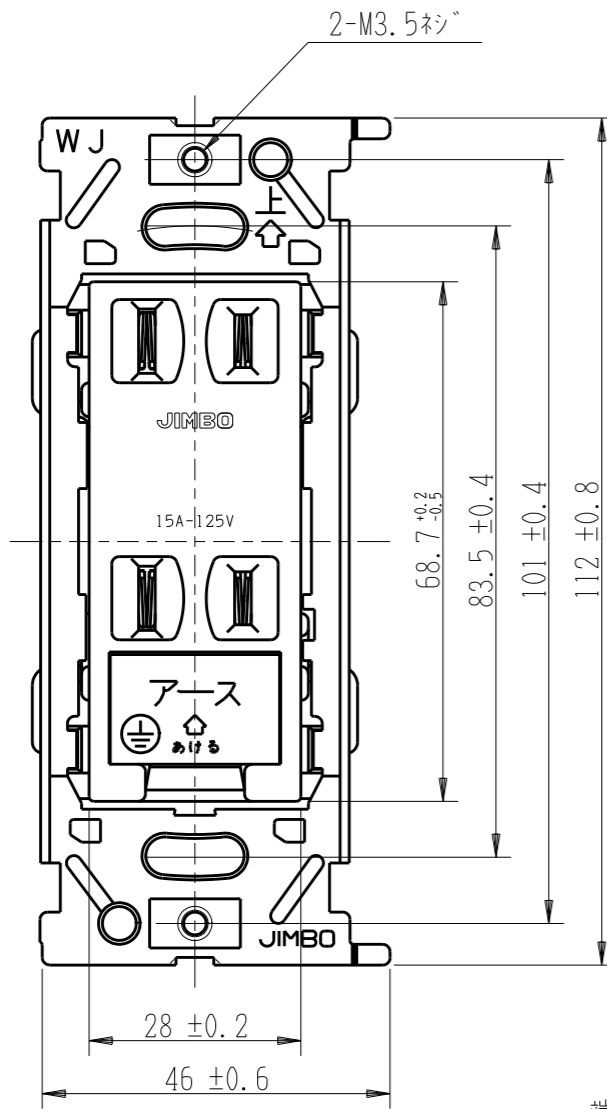

JEC-BN-55E

マルチ極
埋込アースターミナル付ダブルコンセント

2極 15A-125V

特定電気用品

第三角法

アースターミナルのカバーを開けた状態

端子ネジ (M4)
端子ねじの推奨締付トルク: 1.2 N・m (12.2 kgf・cm) の70~100%

※ 仕様及び外観は商品改良のため、予告なく変更する事がありますので、都度、最新版をご確認ください。