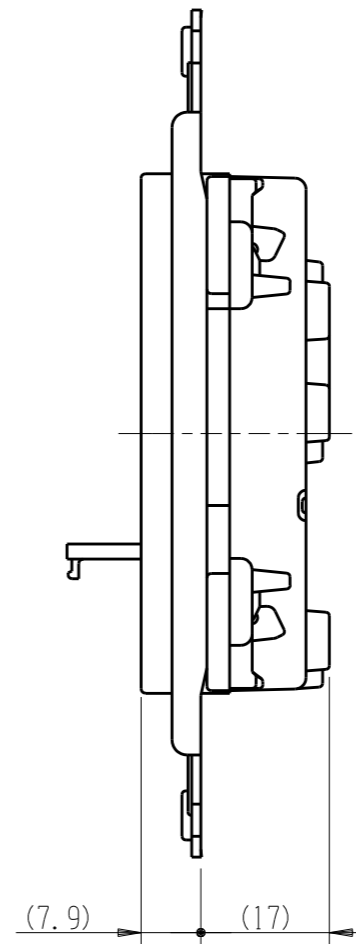

JEC-BN-55E

マルチ極
埋込アースターミナル付ダブルコンセント

2極 15A-125V

特定電気用品

第三角法

アースターミナルのカバーを開けた状態

端子ネジ (M4)
端子ねじの推奨締付トルク: 1.2 N・m (12.2 kgf・cm) の70~100%

※ 仕様及び外観は商品改良のため、予告なく変更する事がありますので、都度、最新版をご確認ください。