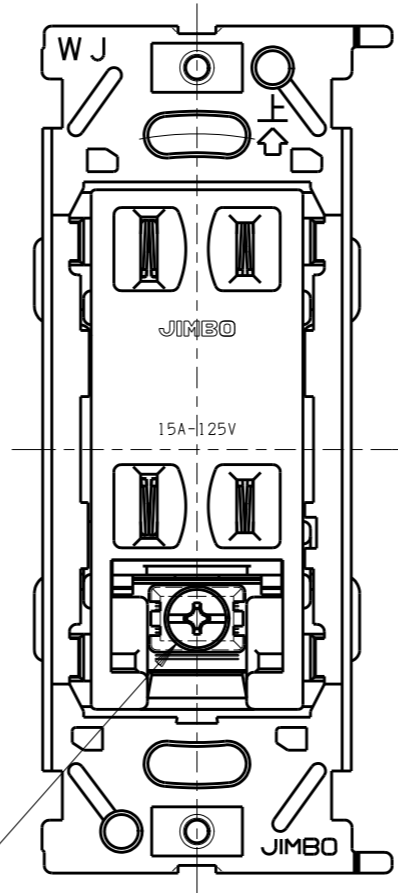

JEC-BN-55E

マルチ極
埋込アースターミナル付ダブルコンセント

2極 15A-125V

特定電気用品

第三角法

アースターミナルのカバーを開けた状態

端子ネジ (M4)
端子ねじの推奨締付トルク: 1.2 N・m (12.2 kgf・cm) の70~100%

※ 仕様及び外観は商品改良のため、予告なく変更する事がありますので、都度、最新版をご確認ください。