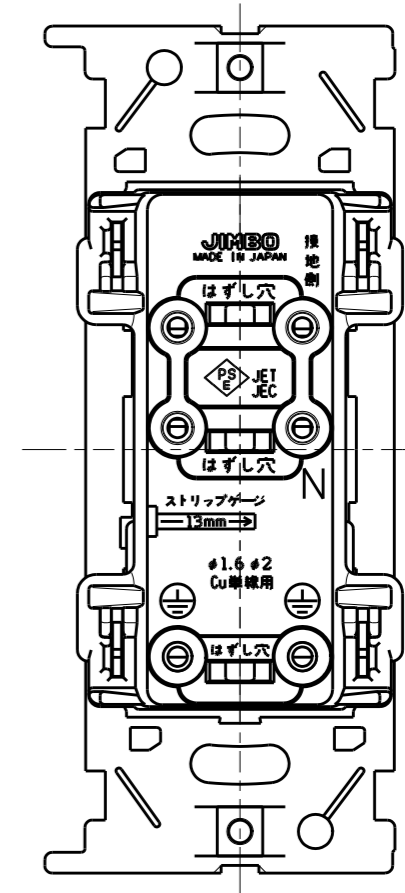

JEC-BN-55E

マルチ極
埋込アースターミナル付ダブルコンセント

2極 15A-125V

特定電気用品

第三角法

アースターミナルのカバーを開けた状態

端子ネジ (M4)
端子ねじの推奨締付トルク: 1.2 N・m (12.2 kgf・cm) の70~100%

※ 仕様及び外観は商品改良のため、予告なく変更する事がありますので、都度、最新版をご確認ください。