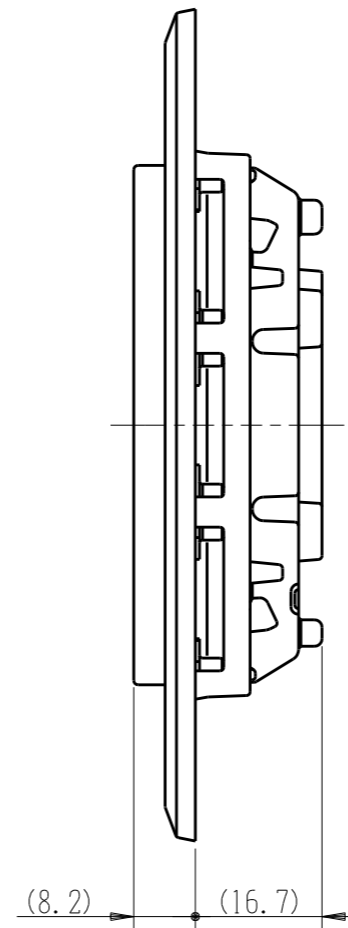

JEC-BN-555VS

マイルドビー  
埋込トリプルコンセント  
(レガソプレート用取付枠付)

特定電気用品

2極 15A-125V

第三角法

※ 仕様及び外観は商品改良のため、予告なく変更する事がありますので、都度、最新版をご確認ください。

作成

2019年10月16日