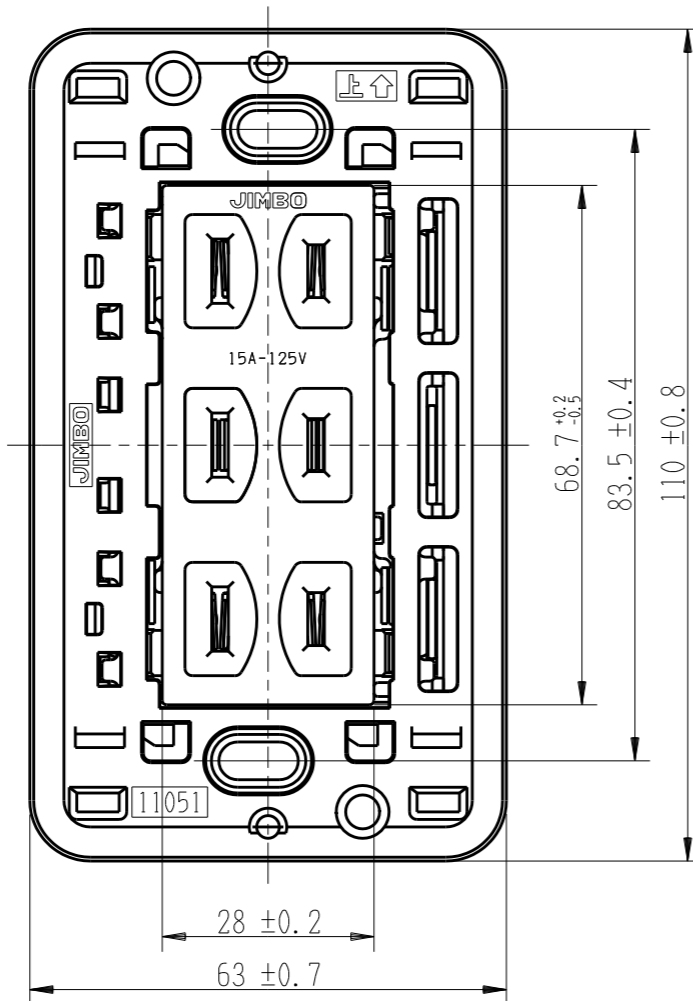

JEC-BN-555VS

マイルドビー  
埋込トリプルコンセント  
(レガソプレート用取付枠付)

特定電気用品

2極 15A-125V

第三角法

※ 仕様及び外観は商品改良のため、予告なく変更する事がありますので、都度、最新版をご確認ください。

作成

2019年10月16日