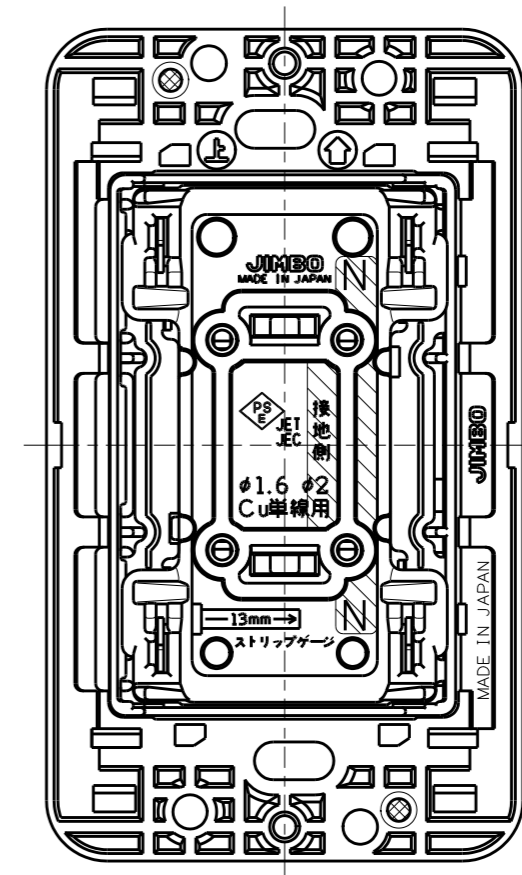

JEC-BN-555VS

マイルドビー  
埋込トリプルコンセント  
(レガソプレート用取付枠付)

特定電気用品

2極 15A-125V

第三角法

※ 仕様及び外観は商品改良のため、予告なく変更する事がありますので、都度、最新版をご確認ください。

作成

2019年10月16日