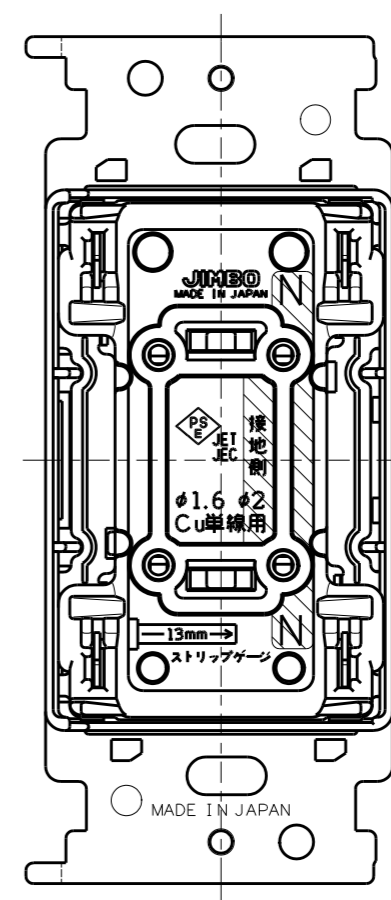

JEC-BN-555V

マイルドビー  
埋込トリプルコンセント(絶縁枠付)

特定電気用品

2極 15A-125V

第三角法

※ 仕様及び外観は商品改良のため、予告なく変更する事がありますので、都度、最新版をご確認ください。

作成

2019年10月16日