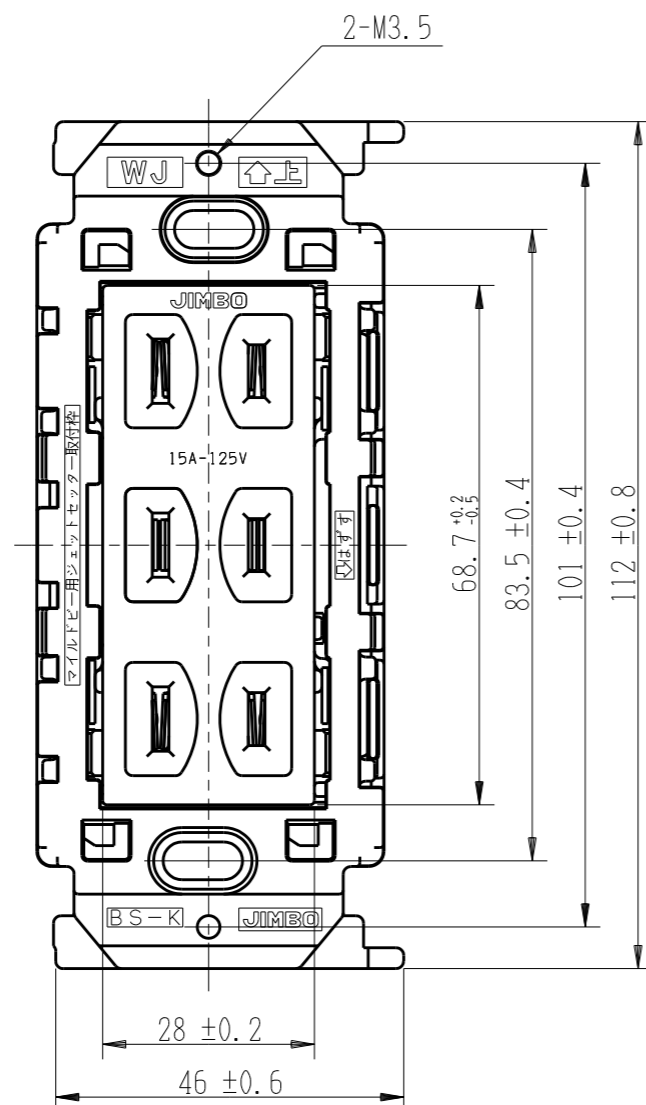

JEC-BN-555V

マイルドビー  
埋込トリプルコンセント(絶縁枠付)

特定電気用品

2極 15A-125V

第三角法

※ 仕様及び外観は商品改良のため、予告なく変更する事がありますので、都度、最新版をご確認ください。

作成

2019年10月16日