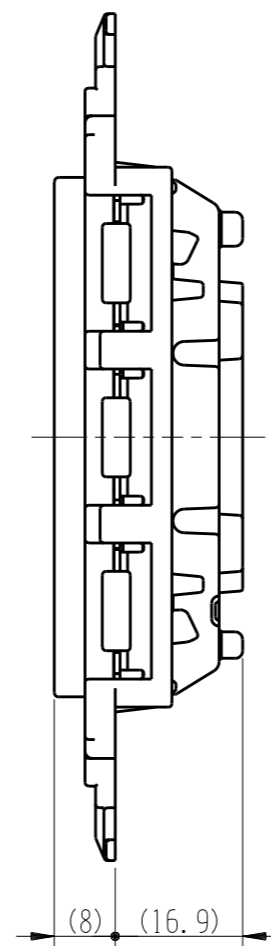

JEC-BN-555V

マイルドビー  
埋込トリプルコンセント(絶縁枠付)

特定電気用品

2極 15A-125V

第三角法

※ 仕様及び外観は商品改良のため、予告なく変更する事がありますので、都度、最新版をご確認ください。

作成

2019年10月16日