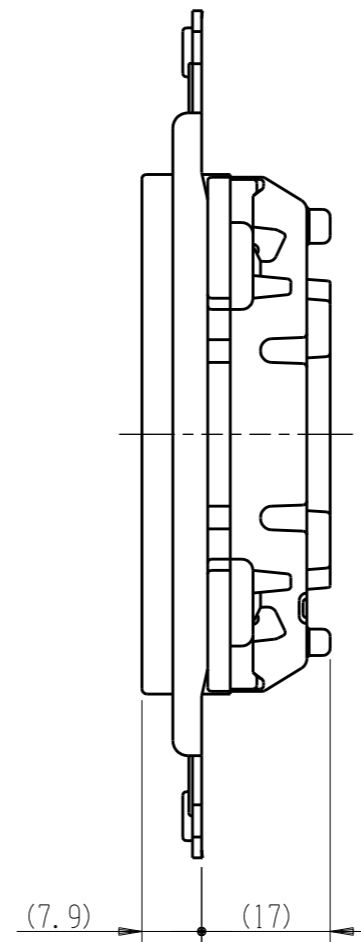

JEC-BN-555

ライトレール
埋込トリプルコンセント

2極 15A-125V

特定電気用品

第三角法

※ 仕様及び外観は商品改良のため、予告なく変更する事がありますので、都度、最新版をご確認ください。

作成

2019年10月16日