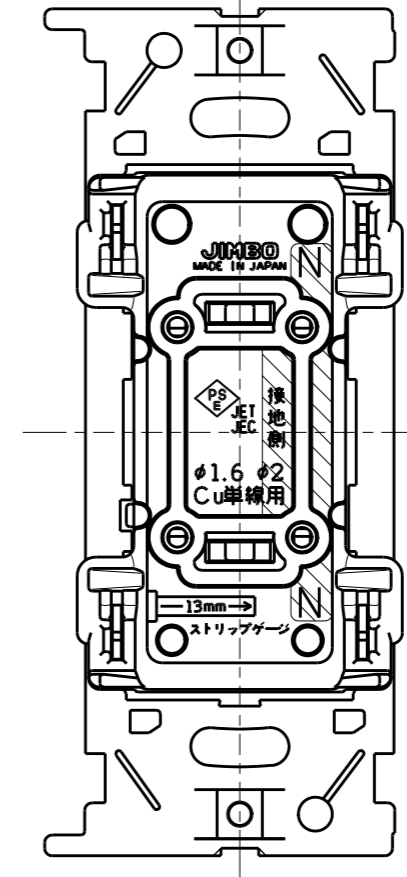

JEC-BN-555

ライトレール
埋込トリプルコンセント

2極 15A-125V

特定電気用品

第三角法

※ 仕様及び外観は商品改良のため、予告なく変更する事がありますので、都度、最新版をご確認ください。

作成

2019年10月16日