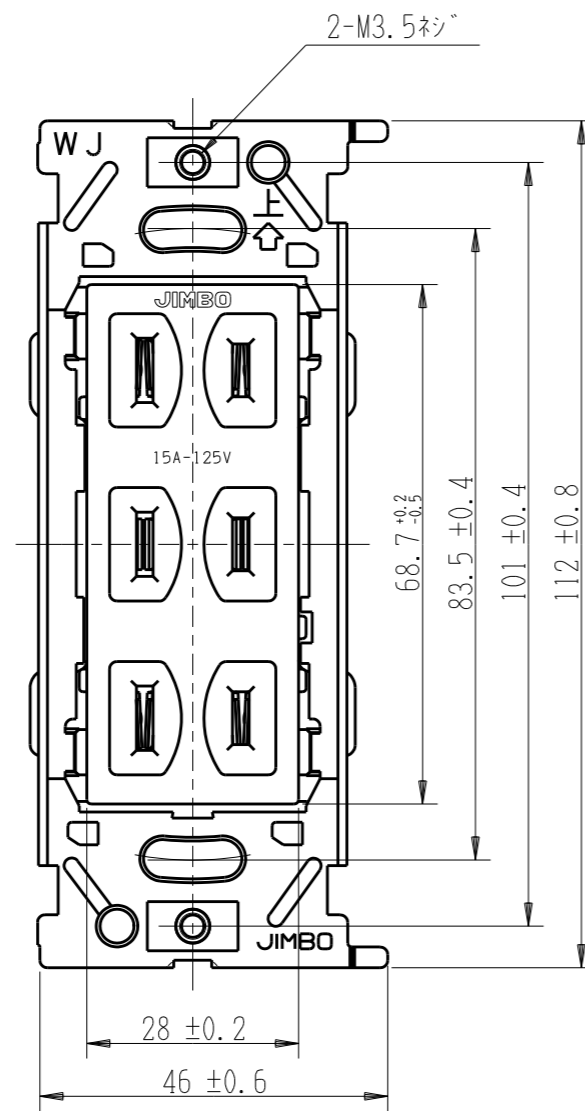

JEC-BN-555

ライトレール
埋込トリプルコンセント

2極 15A-125V

特定電気用品

第三角法

※ 仕様及び外観は商品改良のため、予告なく変更する事がありますので、都度、最新版をご確認ください。

作成

2019年10月16日