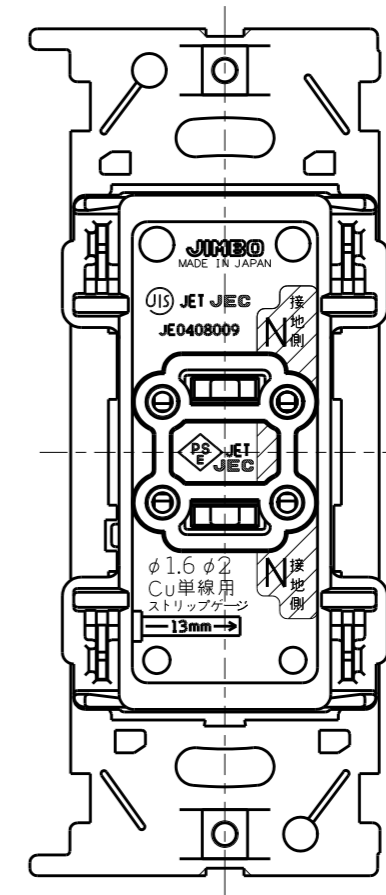

JEC-BN-55

マイルドヒール
埋込ダブルコンセント

特定電気用品

2極 15A-125V

第三角法

※ 仕様及び外観は商品改良のため、予告なく変更する事がありますので、都度、最新版をご確認ください。

作成

2019年10月03日