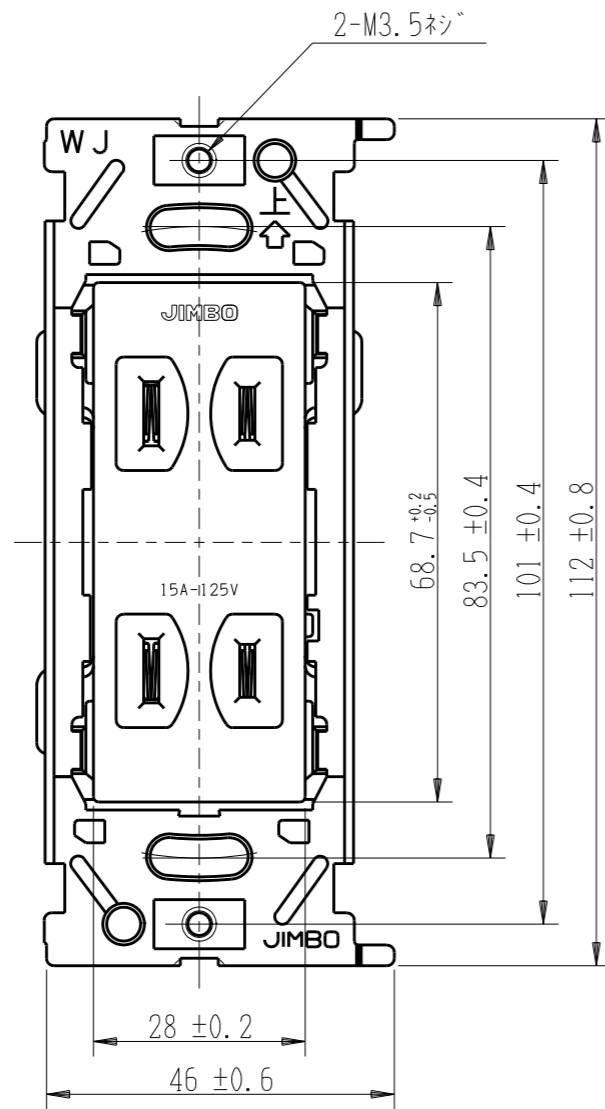

JEC-BN-55

マイルドヒール
埋込ダブルコンセント

特定電気用品

2極 15A-125V

第三角法

※ 仕様及び外観は商品改良のため、予告なく変更する事がありますので、都度、最新版をご確認ください。

作成

2019年10月03日