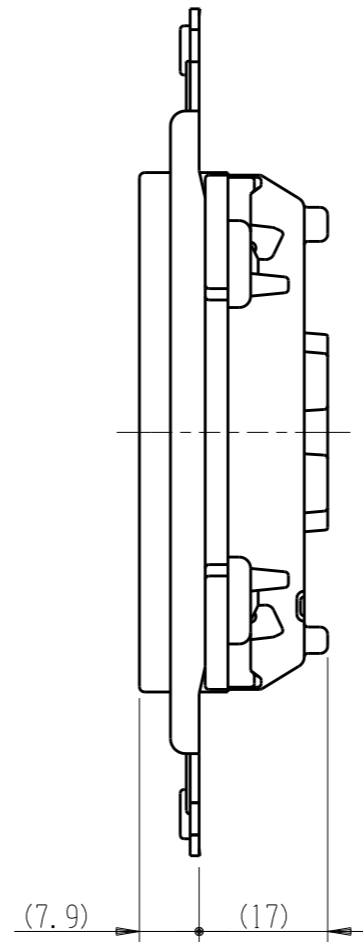

JEC-BN-55

マイルドヒール
埋込ダブルコンセント

特定電気用品

2極 15A-125V

第三角法

※ 仕様及び外観は商品改良のため、予告なく変更する事がありますので、都度、最新版をご確認ください。

作成

2019年10月03日