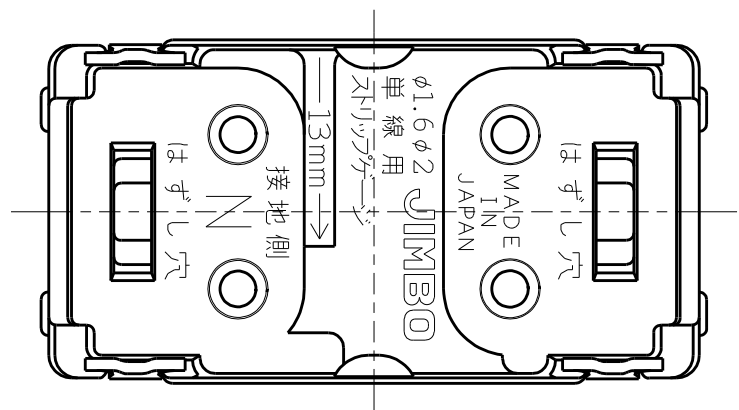

製 番	JEC-BN-5	製 品 名	マイルドビー 埋込コンセント	特定電気用品
			2極 15A-125V	第三角法 2 : 1

※ 仕様及び外観は商品改良のため、予告なく変更する事がありますので、都度、最新版をご確認ください。

作 成	2019年03月07日	 神保電器株式会社
--------	-------------	--