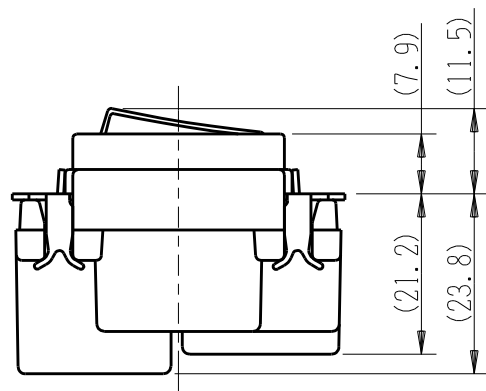

製 番	JEC-BN-4MLCR	製 品 名	マイルドビー	
			埋込オーロラマークスイッチ 11ヶ用	
			単極 4路 4A-300V	第三角法

・適合負荷

100V	10W~400W
200V	20W~800W

・推奨負荷 100V 15W以上
200V 30W以上

回路図

※ 仕様及び外観は商品改良のため、予告なく変更する事がありますので、都度、最新版をご確認ください。