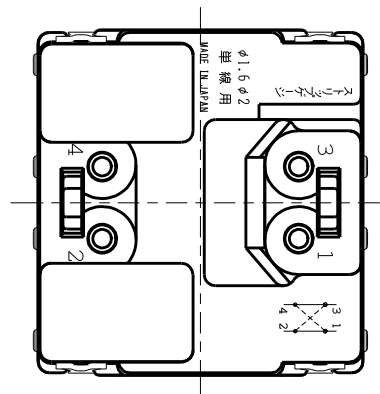

製 番	JEC-BN-4MLCR	製 品 名	マイルドビー	
			埋込オーロラマークスイッチ 11ヶ用	
			単極 4路 4A-300V	第三角法

・適合負荷

100V	10W~400W
200V	20W~800W

・推奨負荷 100V 15W以上
200V 30W以上

回路図

※ 仕様及び外観は商品改良のため、予告なく変更する事がありますので、都度、最新版をご確認ください。