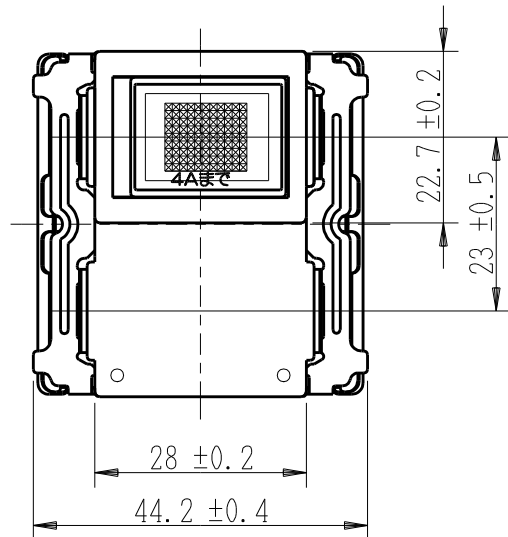

製 番	JEC-BN-4MLCR	製 品 名	マイルドビー	
			埋込オーロラマークスイッチ 11ヶ用	
			単極 4路 4A-300V	第三角法

・適合負荷

100V	10W~400W
200V	20W~800W

・推奨負荷 100V 15W以上
200V 30W以上

回路図

※ 仕様及び外観は商品改良のため、予告なく変更する事がありますので、都度、最新版をご確認ください。