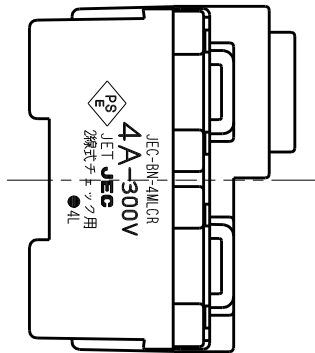

製 番	JEC-BN-4MLCR	製 品 名	マイルドビー	
			埋込オーロラマークスイッチ 11ヶ用	
			単極 4路 4A-300V	第三角法

・適合負荷

100V	10W~400W
200V	20W~800W

・推奨負荷 100V 15W以上
200V 30W以上

回路図

※ 仕様及び外観は商品改良のため、予告なく変更する事がありますので、都度、最新版をご確認ください。