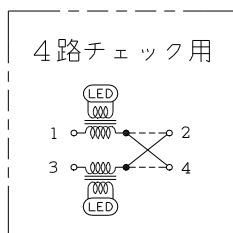

製 番	JEC-BN-4MLCR	製 品 名	マイルドビー	
			埋込オーロラマークスイッチ 11ヶ用	
			単極 4路 4A-300V	第三角法

・適合負荷

100V	10W~400W
200V	20W~800W

・推奨負荷 100V 15W以上
200V 30W以上

回路図

※ 仕様及び外観は商品改良のため、予告なく変更する事がありますので、都度、最新版をご確認ください。