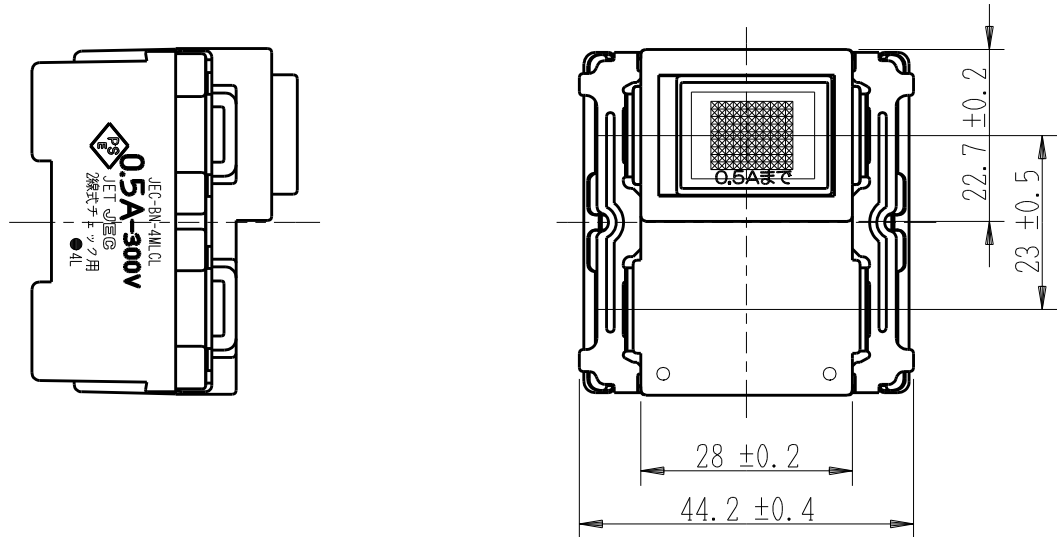

製 番	JEC-BN-4MLCL	製 品 名	マイルドビー 埋込オロラマ-クスイッチ 低ワットチェック用	特定電気用品
			単極 4路 0.5A-300V	第三角法

・定 格 0.5A-300V

・適合負荷

100V	1W~50W
200V	2W~100W

回路図

※ 仕様及び外観は商品改良のため、予告なく変更する事がありますので、都度、最新版をご確認ください。

作
成

2017年05月15日