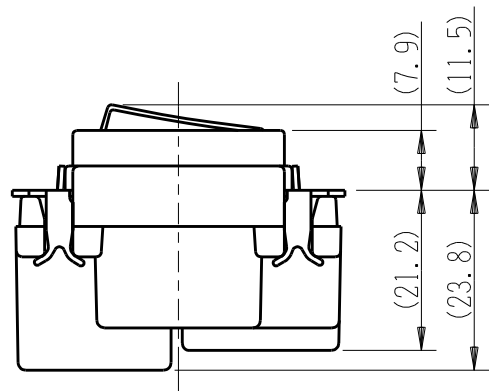

製 番	JEC-BN-4MLCL	製 品 名	マイルドビー 埋込オロラマ-クスイッチ 低ワットチェック用	特定電気用品
			単極 4路 0.5A-300V	第三角法

・定 格 0.5A-300V

・適合負荷

100V	1W~50W
200V	2W~100W

回路図

※ 仕様及び外観は商品改良のため、予告なく変更する事がありますので、都度、最新版をご確認ください。

作
成

2017年05月15日