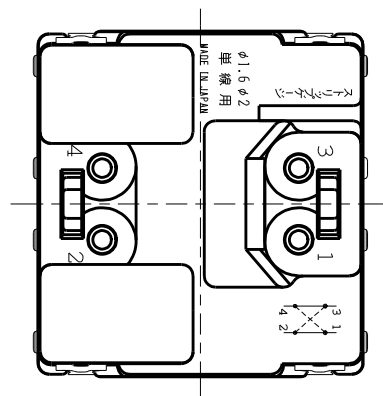

製 番	JEC-BN-4MLCL	製 品 名	マイルドビー 埋込オロラマ-クスイッチ 低ワットチェック用	特定電気用品
			単極 4路 0.5A-300V	第三角法

・定 格 0.5A-300V

・適合負荷

100V	1W~50W
200V	2W~100W

回路図

※ 仕様及び外観は商品改良のため、予告なく変更する事がありますので、都度、最新版をご確認ください。

作
成

2017年05月15日