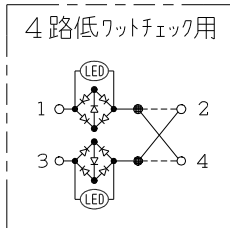

製 番	JEC-BN-4MLCL	製 品 名	マイルドビー 埋込オロラマ-クスイッチ 低ワットチェック用	特定電気用品
			単極 4路 0.5A-300V	第三角法

・定 格 0.5A-300V

・適合負荷

100V	1W~50W
200V	2W~100W

回路図

※ 仕様及び外観は商品改良のため、予告なく変更する事がありますので、都度、最新版をご確認ください。

作
成

2017年05月15日