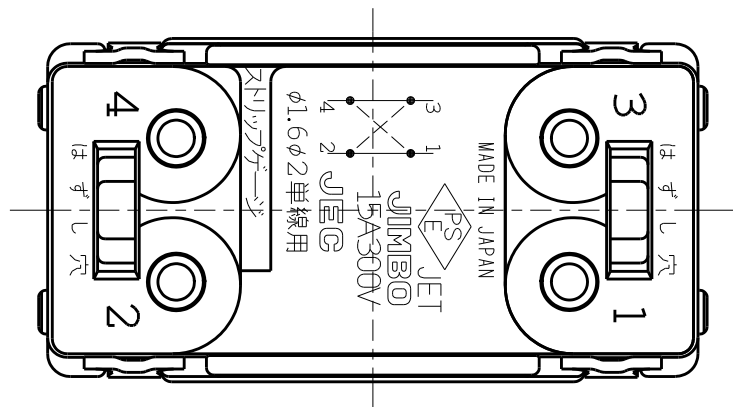

製 番	JEC-BN-4MGR 200V	製 品 名	マイルドビー 200V用	特定電気用品
			埋込オーロラマークスイッチ ガイド用	
			単極 4路 15A-300V	第三角法 2 : 1

回路図

※ 仕様及び外観は商品改良のため、予告なく変更する事がありますので、都度、最新版をご確認ください。