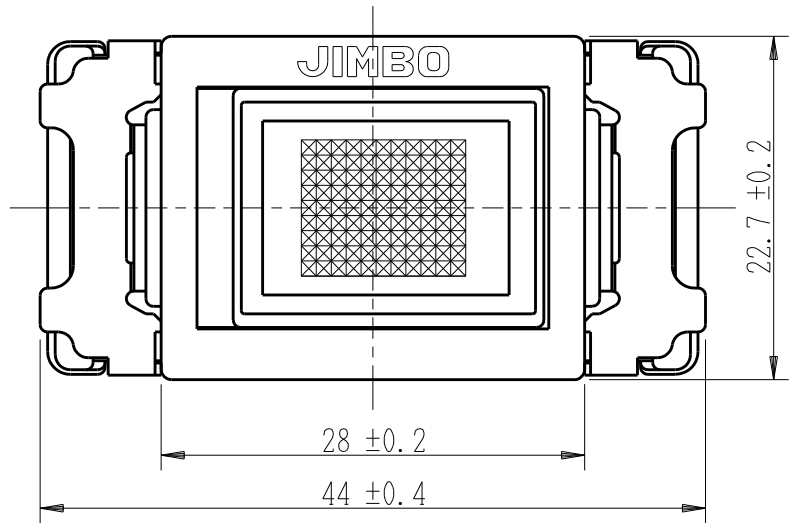

製 番	JEC-BN-4MGR 200V	製 品 名	マイルドビー 200V用	特定電気用品
			埋込オーロラマークスイッチ ガイド用	
			単極 4路 15A-300V	第三角法 2 : 1

回路図

※ 仕様及び外観は商品改良のため、予告なく変更する事がありますので、都度、最新版をご確認ください。