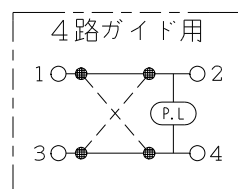

製 番	JEC-BN-4MGR 200V	製 品 名	マイルドビー 200V用	特定電気用品
			埋込オーロラマークスイッチ ガイド用	
			単極 4路 15A-300V	第三角法 2 : 1

回路図

※ 仕様及び外観は商品改良のため、予告なく変更する事がありますので、都度、最新版をご確認ください。