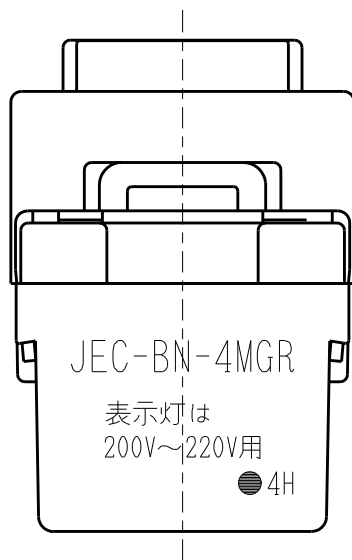

製 番	JEC-BN-4MGR 200V	製 品 名	マイルドビー 200V用	特定電気用品
			埋込オーロラマークスイッチ ガイド用	
			単極 4路 15A-300V	第三角法 2 : 1

回路図

※ 仕様及び外観は商品改良のため、予告なく変更する事がありますので、都度、最新版をご確認ください。