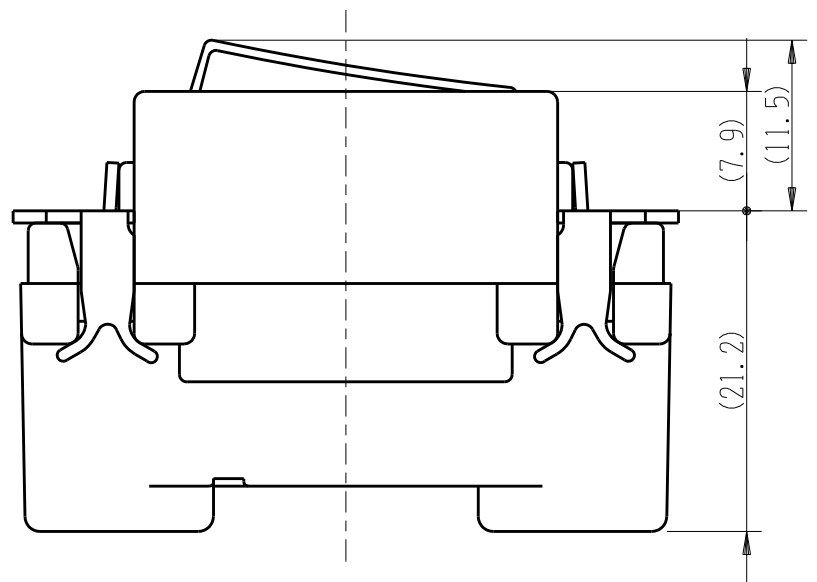

製 番	JEC-BN-4MGR 200V	製 品 名	マイルドビー 200V用	特定電気用品
			埋込オーロラマークスイッチ ガイド用	
			単極 4路 15A-300V	第三角法 2 : 1

回路図

※ 仕様及び外観は商品改良のため、予告なく変更する事がありますので、都度、最新版をご確認ください。