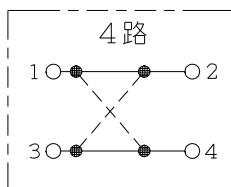

製 番	JEC-BN-4M	製 品 名	マイルドビー 埋込マークスイッチ	特定電気用品
			単極 4路 15A-300V	第三角法 2 : 1

回路図

※ 仕様及び外観は商品改良のため、予告なく変更する事がありますので、都度、最新版をご確認ください。

作  
成

2016年03月09日

神保電器株式会社