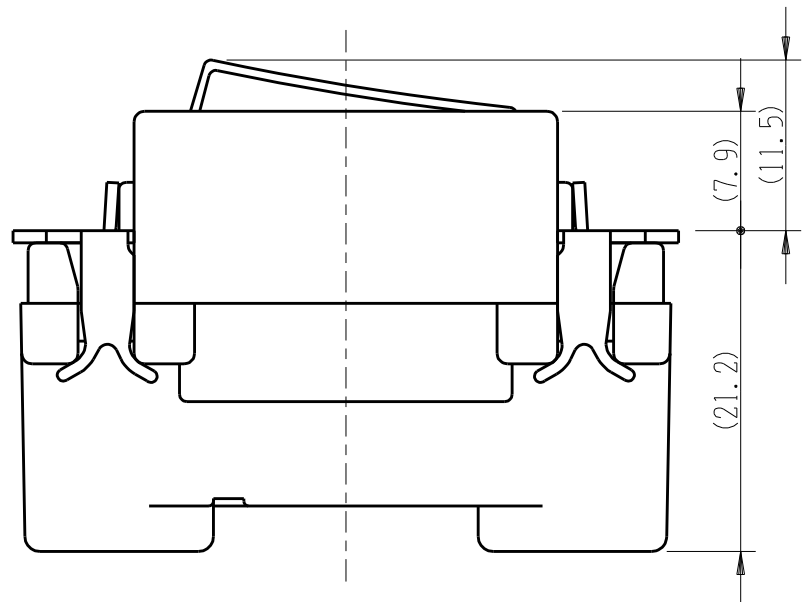

製 番	JEC-BN-4M	製 品 名	マイルドビー 埋込マークスイッチ	特定電気用品
			単極 4路 15A-300V	第三角法 2 : 1

回路図

※ 仕様及び外観は商品改良のため、予告なく変更する事がありますので、都度、最新版をご確認ください。

作  
成

2016年03月09日

神保電器株式会社