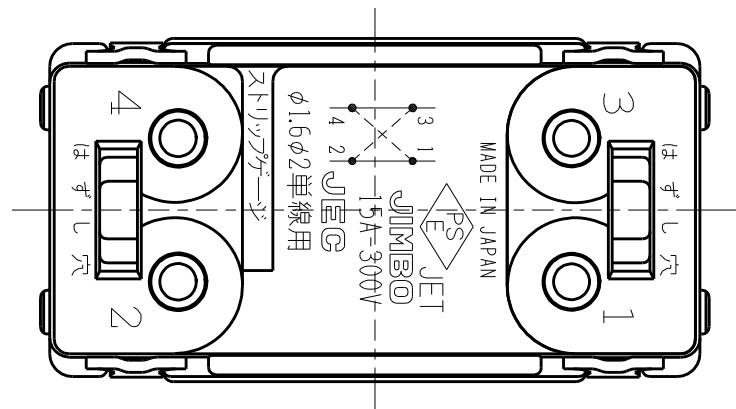

製 番	JEC-BN-4M	製 品 名	マイルドビー 埋込マークスイッチ	特定電気用品
			単極 4路 15A-300V	第三角法 2 : 1

回路図

※ 仕様及び外観は商品改良のため、予告なく変更する事がありますので、都度、最新版をご確認ください。

作  
成

2016年03月09日

神保電器株式会社