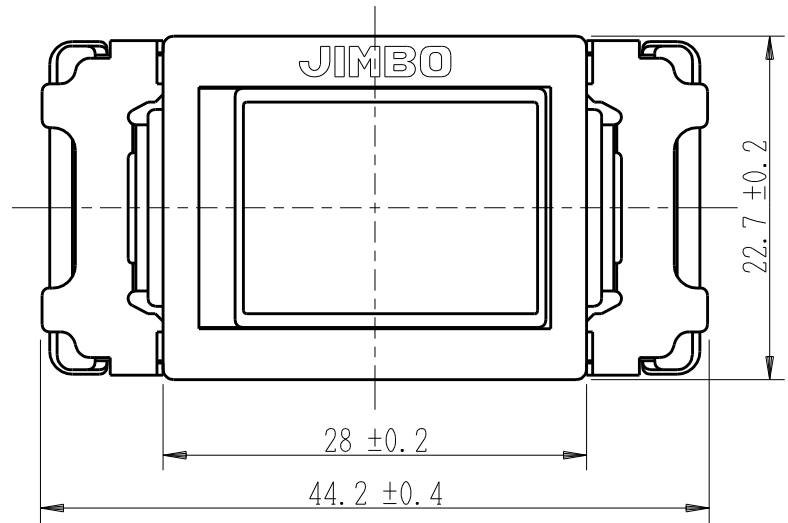

製 番	JEC-BN-4M	製 品 名	マイルドビー 埋込マークスイッチ	特定電気用品
			単極 4路 15A-300V	第三角法 2 : 1

回路図

※ 仕様及び外観は商品改良のため、予告なく変更する事がありますので、都度、最新版をご確認ください。

作  
成

2016年03月09日

神保電器株式会社