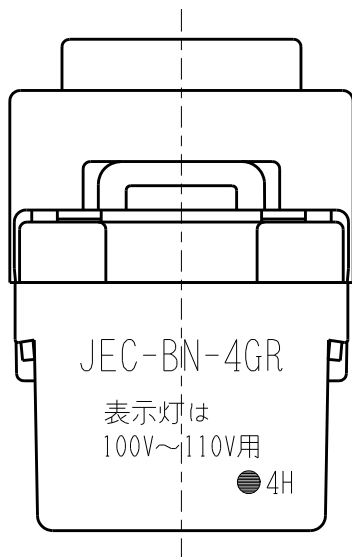

製 番	JEC-BN-4GR	製 品 名	マイルドビー 100~110V用	特定電気用品
			埋込オーロラスイッチ ガイド用	
			単極 4路 15A-300V	第三角法 2 : 1

※ 仕様及び外観は商品改良のため、予告なく変更する事がありますので、都度、最新版をご確認ください。