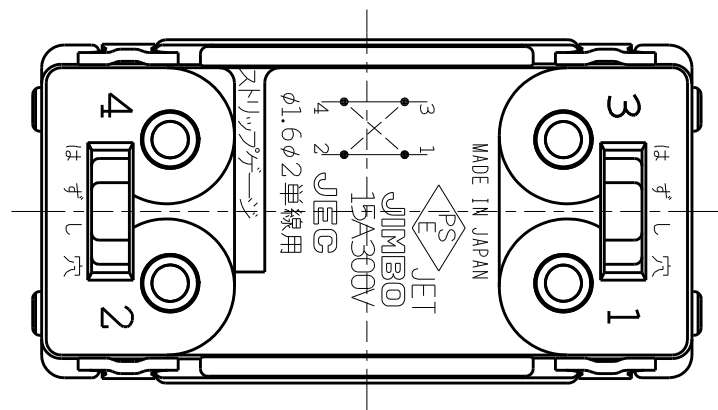

製 番	JEC-BN-4GR	製 品 名	マイルドビー 100~110V用	特定電気用品
			埋込オーロラスイッチ ガイド用	
			単極 4路 15A-300V	第三角法 2 : 1

※ 仕様及び外観は商品改良のため、予告なく変更する事がありますので、都度、最新版をご確認ください。