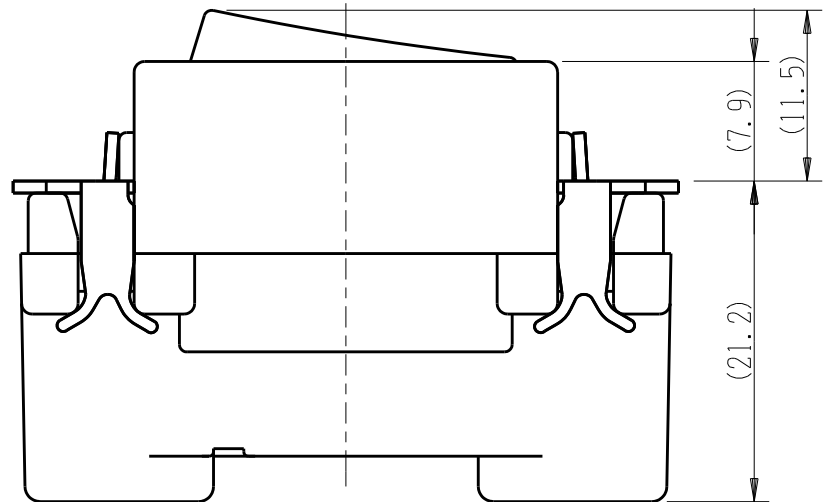

製 番	JEC-BN-4GR	製 品 名	マイルドビー 100~110V用	特定電気用品
			埋込オーロラスイッチ ガイド用	
			単極 4路 15A-300V	第三角法 2 : 1

※ 仕様及び外観は商品改良のため、予告なく変更する事がありますので、都度、最新版をご確認ください。