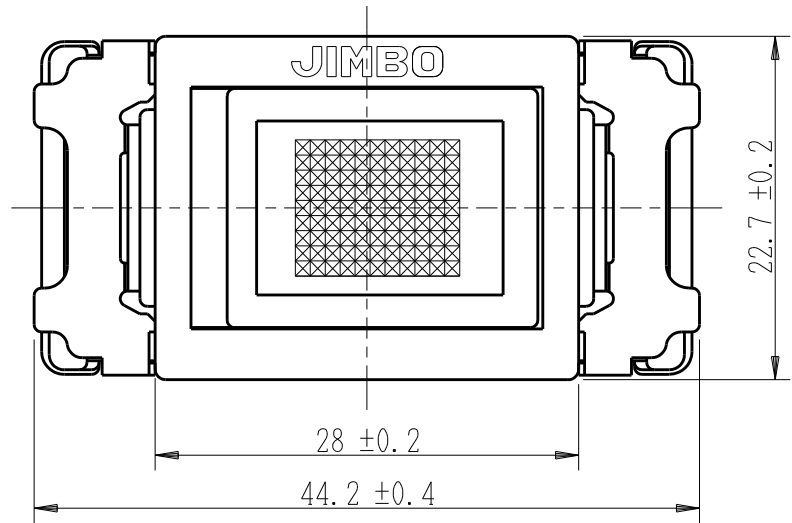

製 番	JEC-BN-4GR	製 品 名	マイルドビー 100~110V用	特定電気用品
			埋込オーロラスイッチ ガイド用	
			単極 4路 15A-300V	第三角法 2 : 1

※ 仕様及び外観は商品改良のため、予告なく変更する事がありますので、都度、最新版をご確認ください。