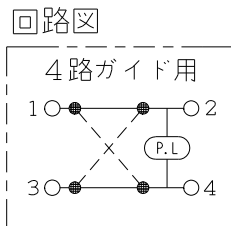

製 番	JEC-BN-4GR	製 品 名	マイルドビー 100~110V用	特定電気用品
			埋込オーロラスイッチ ガイド用	
			単極 4路 15A-300V	第三角法 2 : 1

※ 仕様及び外観は商品改良のため、予告なく変更する事がありますので、都度、最新版をご確認ください。