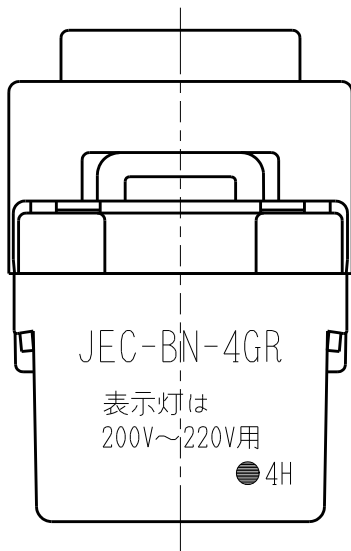

| | | | | |
|--------|-------------------------|-------------|-------------------------------------|------------|
| 製 番 | JEC-BN-4GR 200V 220V | 製 品 名 | マイルドピー 200~220V用 埋込オーロラスイッチ ガイド用 | 特定電気用品 |
| | | | 単極 4路 15A-300V | 第三角法 2 : 1 |