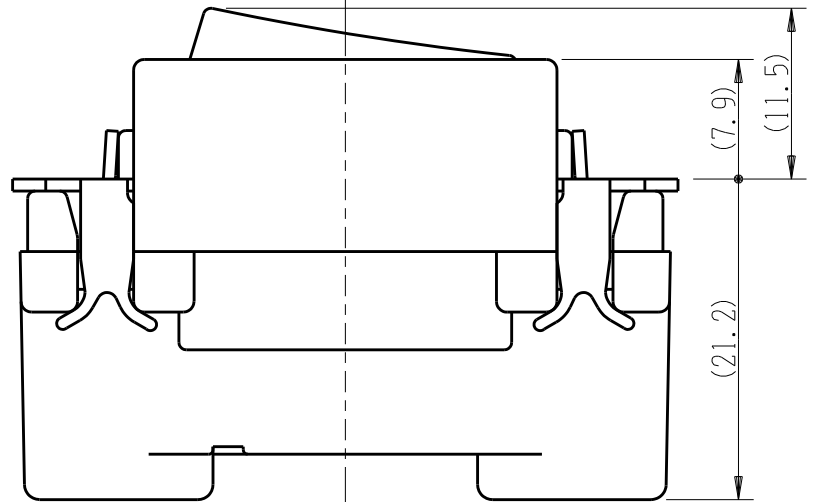

| | | | | |
|--------|-------------------------|-------------|-------------------------------------|------------|
| 製 番 | JEC-BN-4GR 200V 220V | 製 品 名 | マイルドピー 200~220V用 埋込オーロラスイッチ ガイド用 | 特定電気用品 |
| | | | 単極 4路 15A-300V | 第三角法 2 : 1 |