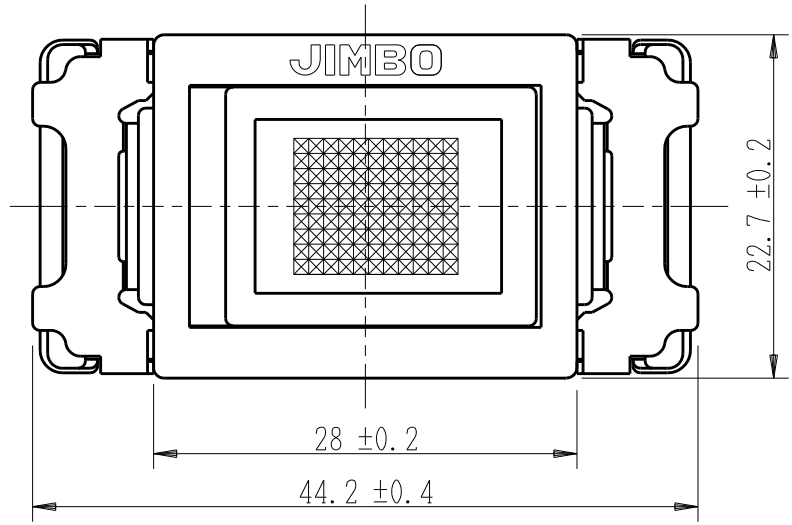

| | | | | |
|--------|-------------------------|-------------|-------------------------------------|------------|
| 製 番 | JEC-BN-4GR 200V 220V | 製 品 名 | マイルドピー 200~220V用 埋込オーロラスイッチ ガイド用 | 特定電気用品 |
| | | | 単極 4路 15A-300V | 第三角法 2 : 1 |