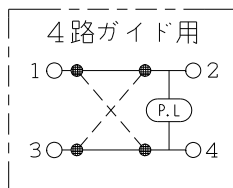

製 番	JEC-BN-4GR 200V 220V	製 品 名	マイルドピー 200~220V用 埋込オーロラスイッチ ガイド用	特定電気用品
			単極 4路 15A-300V	第三角法 2 : 1

回路図

※ 仕様及び外観は商品改良のため、予告なく変更する事がありますので、都度、最新版をご確認ください。

作
成

2022年02月14日

神保電器株式会社