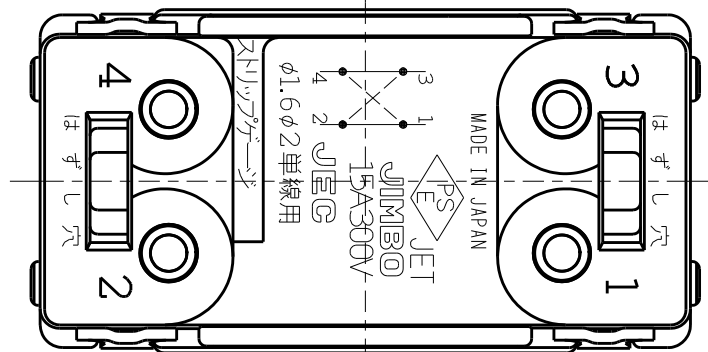

製 番	JEC-BN-4GR 200V 220V	製 品 名	マイルドピー 200~220V用 埋込オーロラスイッチ ガイド用	特定電気用品
			単極 4路 15A-300V	第三角法 2 : 1

※ 仕様及び外観は商品改良のため、予告なく変更する事がありますので、都度、最新版をご確認ください。

作
成

2022年02月14日

神保電器株式会社