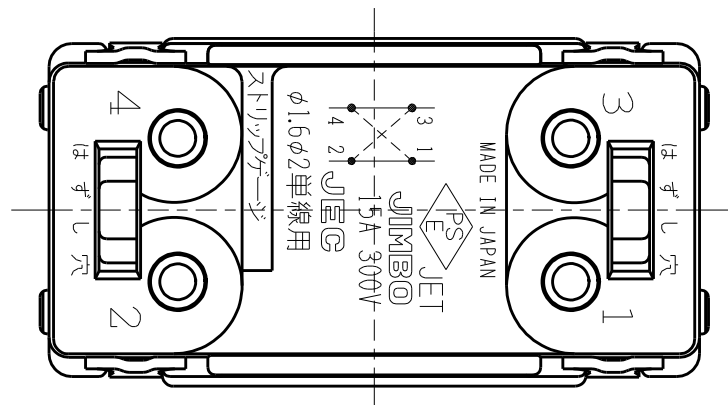

製 番	JEC-BN-4	製 品 名	マイルドビー 埋込スイッチ	特定電気用品
			単極 4路 15A-300V	第三角法 2 : 1

回路図

※ 仕様及び外観は商品改良のため、予告なく変更する事がありますので、都度、最新版をご確認ください。

作
成

2016年03月09日

神保電器株式会社