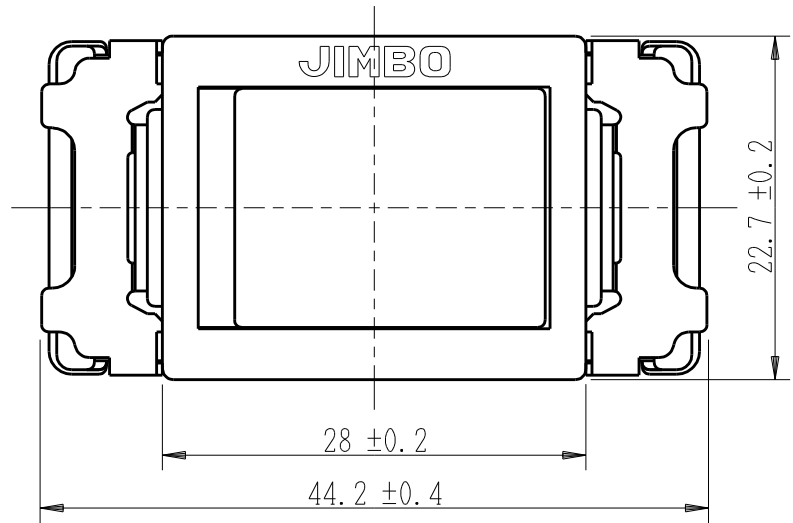

製 番	JEC-BN-4	製 品 名	マイルドビー 埋込スイッチ	特定電気用品
			単極 4路 15A-300V	第三角法 2 : 1

回路図

※ 仕様及び外観は商品改良のため、予告なく変更する事がありますので、都度、最新版をご確認ください。

作
成

2016年03月09日

神保電器株式会社