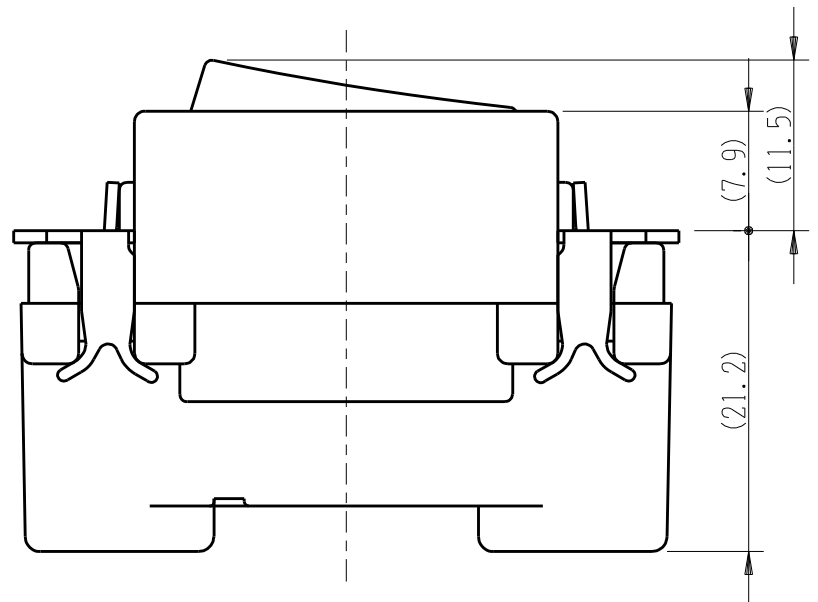

製 番	JEC-BN-4	製 品 名	マイルドビー 埋込スイッチ	特定電気用品
			単極 4路 15A-300V	第三角法 2 : 1

回路図

※ 仕様及び外観は商品改良のため、予告なく変更する事がありますので、都度、最新版をご確認ください。

作
成

2016年03月09日

神保電器株式会社