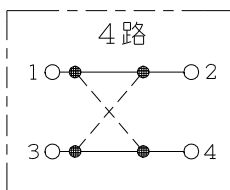

製 番	JEC-BN-4	製 品 名	マイルドビー 埋込スイッチ	特定電気用品
			単極 4路 15A-300V	第三角法 2 : 1

回路図

※ 仕様及び外観は商品改良のため、予告なく変更する事がありますので、都度、最新版をご確認ください。

作
成

2016年03月09日

神保電器株式会社