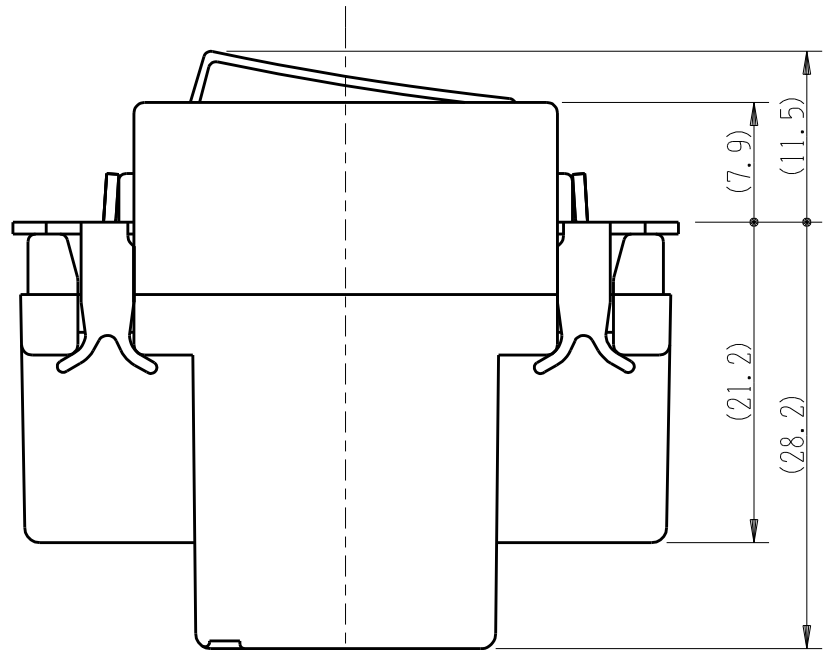

製 番	JEC-BN-3MLCR	製 品 名	マイルドビー	チェック用	特定電気用品
			埋込オーロラマークスイッチ	単極 3路 4A-300V	第三角法 2 : 1

回路図

- 適合負荷

100V	10W~400W
200V	20W~800W
- 推奨負荷

100V	15W以上
200V	30W以上

※ 仕様及び外観は商品改良のため、予告なく変更する事がありますので、都度、最新版をご確認ください。

作
成