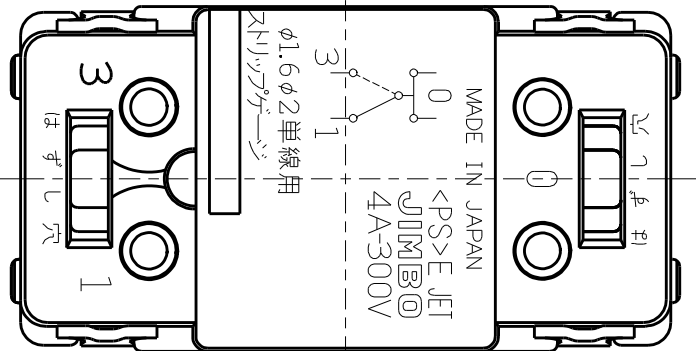

製 番	JEC-BN-3MLCR	製 品 名	マイルドビー	チェック用	特定電気用品
			埋込オーロラマークスイッチ	単極 3路 4A-300V	第三角法 2 : 1

回路図

- 適合負荷

100V	10W~400W
200V	20W~800W
- 推奨負荷

100V	15W以上
200V	30W以上

※ 仕様及び外観は商品改良のため、予告なく変更する事がありますので、都度、最新版をご確認ください。

作
成