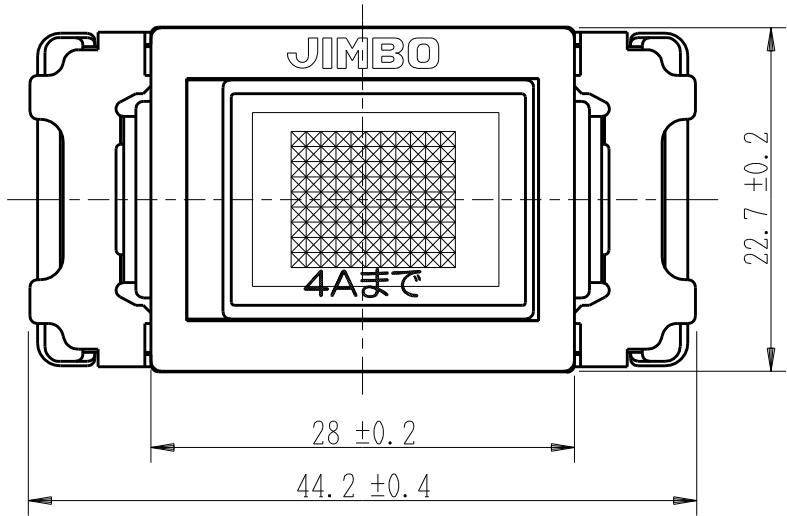

製 番	JEC-BN-3MLCR	製 品 名	マイルドビー	チェック用	特定電気用品
			埋込オーロラマークスイッチ	単極 3路 4A-300V	第三角法 2 : 1

回路図

- 適合負荷

100V	10W~400W
200V	20W~800W
- 推奨負荷

100V	15W以上
200V	30W以上

※ 仕様及び外観は商品改良のため、予告なく変更する事がありますので、都度、最新版をご確認ください。

作
成