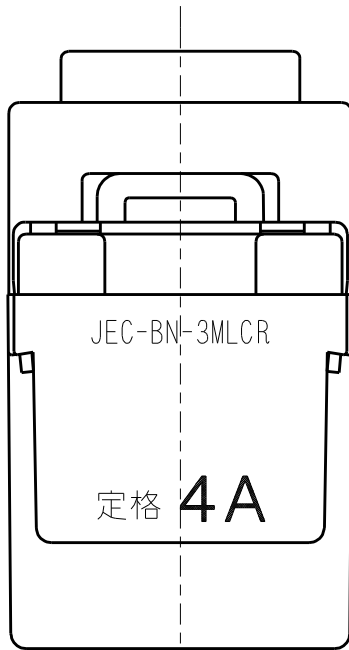

製 番	JEC-BN-3MLCR	製 品 名	マイルドビー	チェック用	特定電気用品
			埋込オーロラマークスイッチ	単極 3路 4A-300V	第三角法 2 : 1

回路図

- 適合負荷

100V	10W~400W
200V	20W~800W
- 推奨負荷

100V	15W以上
200V	30W以上

※ 仕様及び外観は商品改良のため、予告なく変更する事がありますので、都度、最新版をご確認ください。

作
成