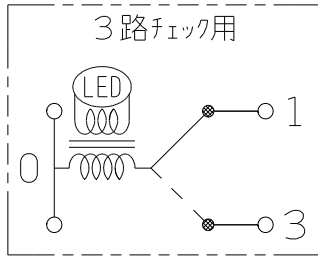

製 番	JEC-BN-3MLCR	製 品 名	マイルドビー	チェック用	特定電気用品
			埋込オーロラマークスイッチ	単極 3路 4A-300V	第三角法 2 : 1

回路図

- 適合負荷

100V	10W~400W
200V	20W~800W
- 推奨負荷

100V	15W以上
200V	30W以上

※ 仕様及び外観は商品改良のため、予告なく変更する事がありますので、都度、最新版をご確認ください。

作
成