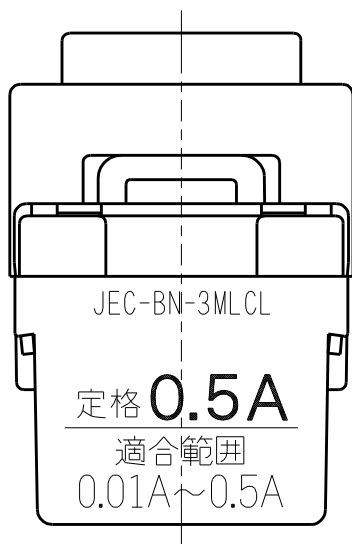

製 番	JEC-BN-3MLCL	製 品 名	マイルドビー 低ワットチェック用	特定電気用品
			埋込オーロラマークスイッチ	
			単極 3路 0.5A-300V	第三角法 2 : 1

・定 格 0.5A-300V

・適合負荷

100V	1W~50W
200V	2W~100W

回路図

※ 仕様及び外観は商品改良のため、予告なく変更する事がありますので、都度、最新版をご確認ください。