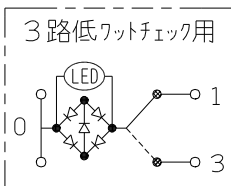

製 番	JEC-BN-3MLCL	製 品 名	マイルドビー 低ワットチェック用	特定電気用品
			埋込オーロラマークスイッチ	
			単極 3路 0.5A-300V	第三角法 2 : 1

・定 格 0.5A-300V

・適合負荷

100V	1W~50W
200V	2W~100W

回路図

※ 仕様及び外観は商品改良のため、予告なく変更する事がありますので、都度、最新版をご確認ください。