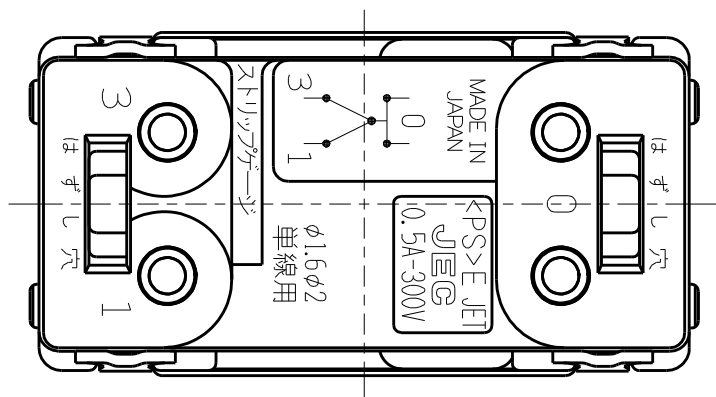

製 番	JEC-BN-3MLCL	製 品 名	マイルドビー 低ワットチェック用	特定電気用品
			埋込オーロラマークスイッチ	
			単極 3路 0.5A-300V	第三角法 2 : 1

・定 格 0.5A-300V

・適合負荷

100V	1W~50W
200V	2W~100W

回路図

※ 仕様及び外観は商品改良のため、予告なく変更する事がありますので、都度、最新版をご確認ください。