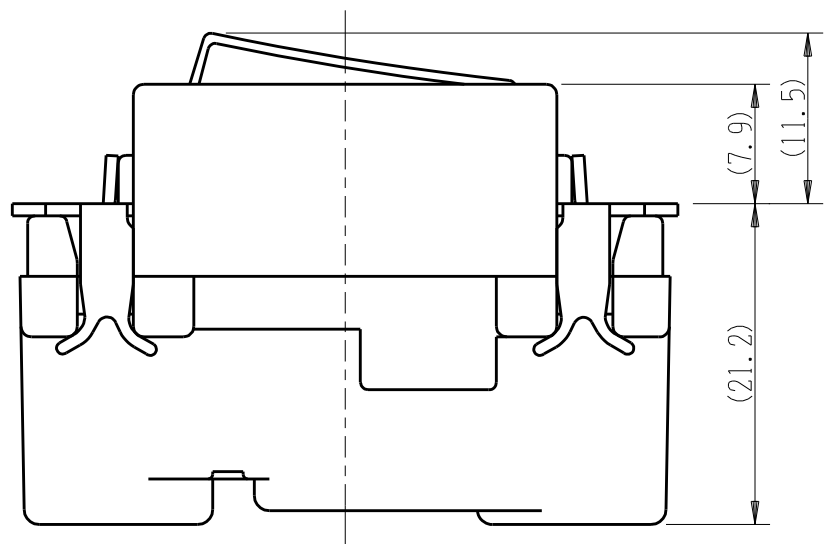

製 番	JEC-BN-3MLCL	製 品 名	マイルドビー 低ワットチェック用	特定電気用品
			埋込オーロラマークスイッチ	
			単極 3路 0.5A-300V	第三角法 2 : 1

・定 格 0.5A-300V

・適合負荷

100V	1W~50W
200V	2W~100W

回路図

※ 仕様及び外観は商品改良のため、予告なく変更する事がありますので、都度、最新版をご確認ください。