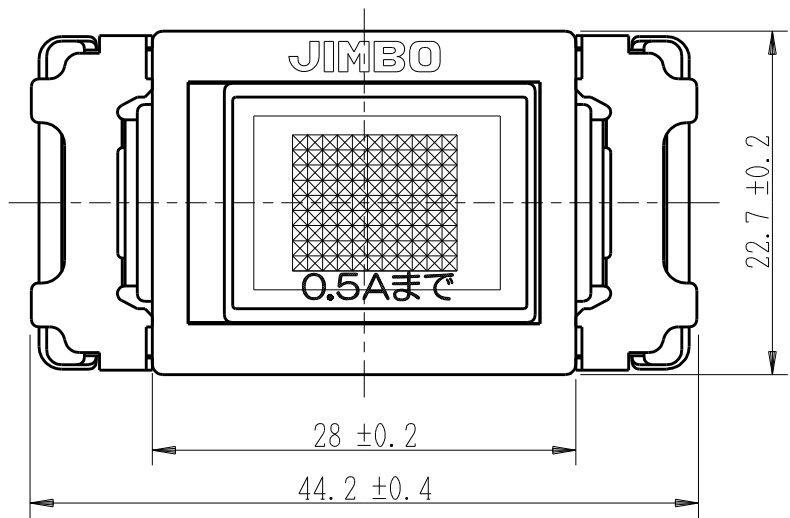

製 番	JEC-BN-3MLCL	製 品 名	マイルドビー 低ワットチェック用	特定電気用品
			埋込オーロラマークスイッチ	
			単極 3路 0.5A-300V	第三角法 2 : 1

・定 格 0.5A-300V

・適合負荷

100V	1W~50W
200V	2W~100W

回路図

※ 仕様及び外観は商品改良のため、予告なく変更する事がありますので、都度、最新版をご確認ください。