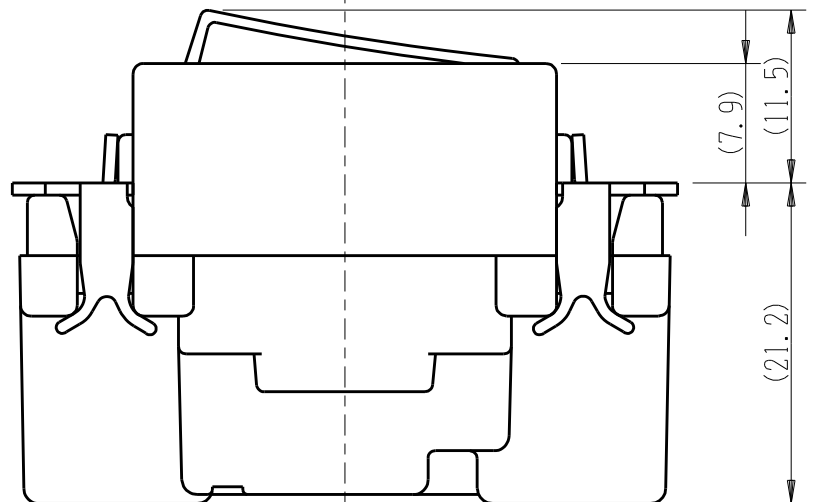

製 番	JEC-BN-3M	製 品 名	マイルドビー 埋込マークスイッチ	特定電気用品
			単極 3路 15A-300V	第三角法 2 : 1

回路図

※ 仕様及び外観は商品改良のため、予告なく変更する事がありますので、都度、最新版をご確認ください。

作  
成

2016年03月09日

神保電器株式会社