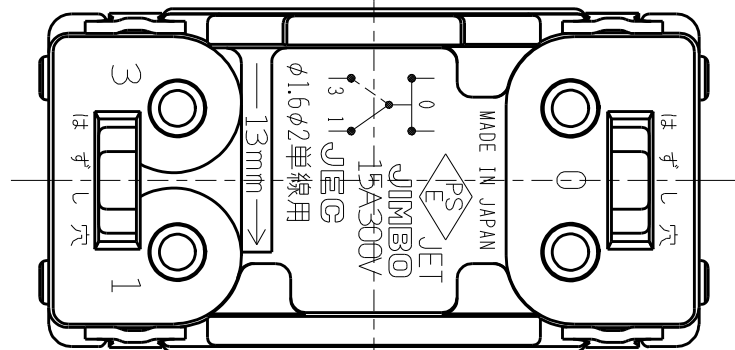

製 番	JEC-BN-3M	製 品 名	マイルドビー 埋込マークスイッチ	特定電気用品
			単極 3路 15A-300V	第三角法 2 : 1

回路図

※ 仕様及び外観は商品改良のため、予告なく変更する事がありますので、都度、最新版をご確認ください。

作  
成

2016年03月09日

神保電器株式会社