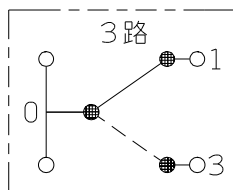

製 番	JEC-BN-3M	製 品 名	マイルドビー 埋込マークスイッチ	特定電気用品
			単極 3路 15A-300V	第三角法 2 : 1

回路図

※ 仕様及び外観は商品改良のため、予告なく変更する事がありますので、都度、最新版をご確認ください。

作  
成

2016年03月09日

神保電器株式会社