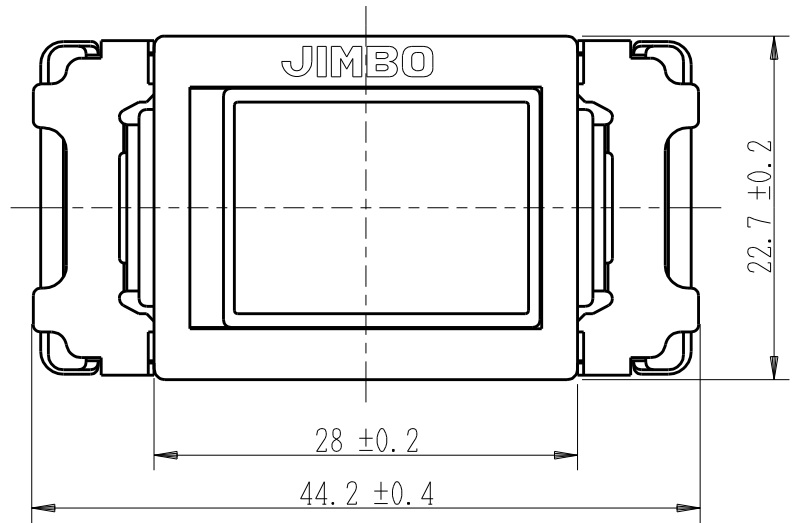

製 番	JEC-BN-3M	製 品 名	マイルドビー 埋込マークスイッチ	特定電気用品
			単極 3路 15A-300V	第三角法 2 : 1

回路図

※ 仕様及び外観は商品改良のため、予告なく変更する事がありますので、都度、最新版をご確認ください。

作  
成

2016年03月09日

神保電器株式会社