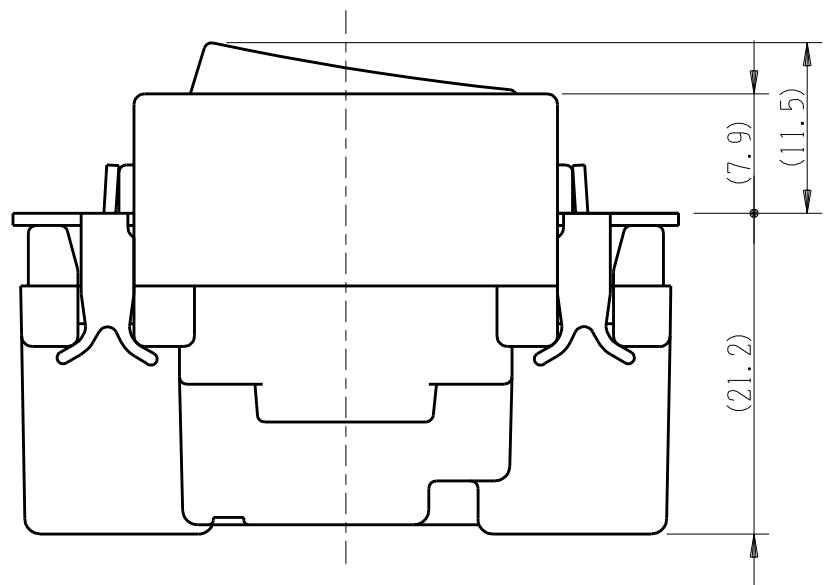

製 番	JEC-BN-3GR 200V 220V	製 品 名	マイルドビー 200~220V用	特定電気用品
			埋込オーロラスイッチ ガイド用	
			単極 3路 15A-300V	第三角法 2:1

回路図

※ 仕様及び外観は商品改良のため、予告なく変更する事がありますので、都度、最新版をご確認ください。

作  
成

2022年02月08日

神保電器株式会社