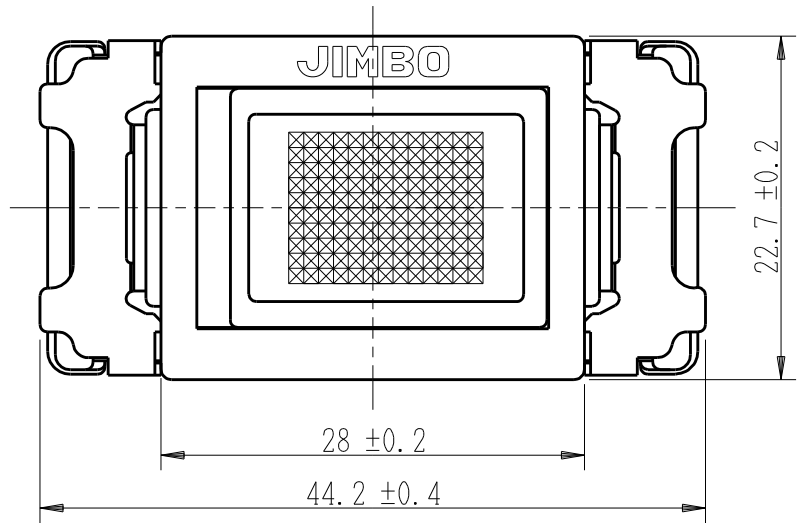

製 番	JEC-BN-3GR 200V 220V	製 品 名	マイルドビー 200~220V用	特定電気用品
			埋込オーロラスイッチ ガイド用	
			単極 3路 15A-300V	第三角法 2:1

回路図

※ 仕様及び外観は商品改良のため、予告なく変更する事がありますので、都度、最新版をご確認ください。

作  
成

2022年02月08日

神保電器株式会社