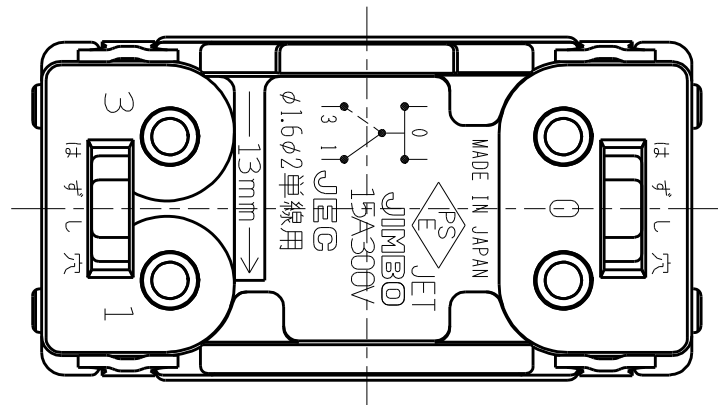

製 番	JEC-BN-3GR 200V 220V	製 品 名	マイルドビー 200~220V用	特定電気用品
			埋込オーロラスイッチ ガイド用	
			単極 3路 15A-300V	第三角法 2:1

回路図

※ 仕様及び外観は商品改良のため、予告なく変更する事がありますので、都度、最新版をご確認ください。

作  
成

2022年02月08日

神保電器株式会社