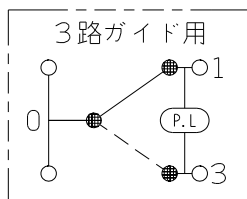

製 番	JEC-BN-3GR 200V 220V	製 品 名	マイルドビー 200~220V用	特定電気用品
			埋込オーロラスイッチ ガイド用	
			単極 3路 15A-300V	第三角法 2:1

回路図

※ 仕様及び外観は商品改良のため、予告なく変更する事がありますので、都度、最新版をご確認ください。

作  
成

2022年02月08日

神保電器株式会社