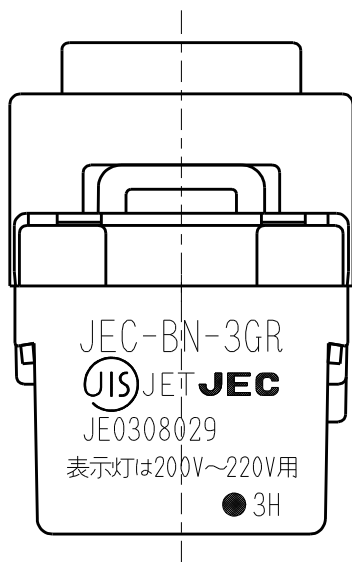

製 番	JEC-BN-3GR 200V 220V	製 品 名	マイルドビー 200~220V用	特定電気用品
			埋込オーロラスイッチ ガイド用	
			単極 3路 15A-300V	第三角法 2:1

回路図

※ 仕様及び外観は商品改良のため、予告なく変更する事がありますので、都度、最新版をご確認ください。

作  
成

2022年02月08日

神保電器株式会社