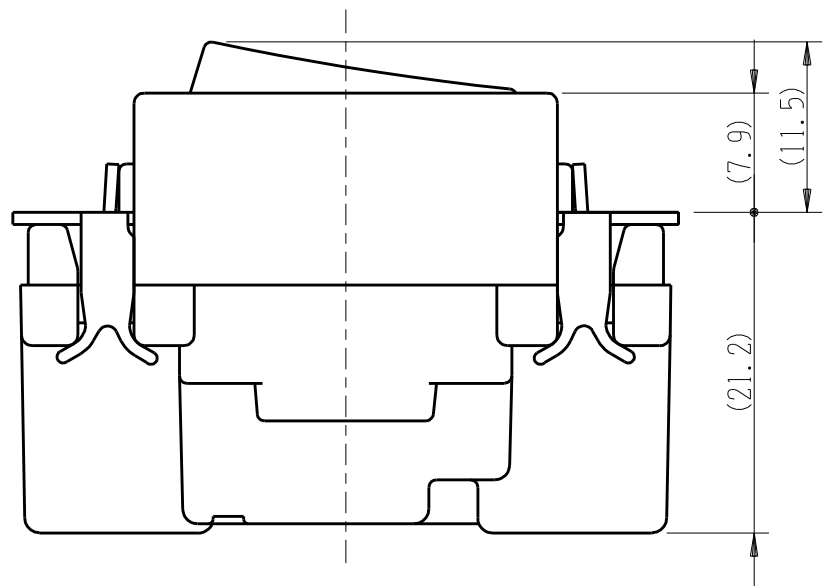

製 番	JEC-BN-3GR 200V 220V	製 品 名	マイルドピー 200~220V用	特定電気用品
			埋込オーロラスイッチ ガイド用	
			単極 3路 15A-300V	第三角法 2:1

回路図

※ 仕様及び外観は商品改良のため、予告なく変更する事がありますので、都度、最新版をご確認ください。

作
成

2022年02月08日

神保電器株式会社