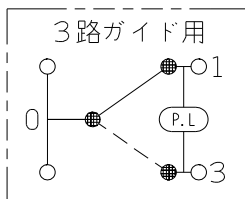

製 番	JEC-BN-3GR 200V 220V	製 品 名	マイルドピー 200~220V用	特定電気用品
			埋込オーロラスイッチ ガイド用	
			単極 3路 15A-300V	第三角法 2:1

回路図

※ 仕様及び外観は商品改良のため、予告なく変更する事がありますので、都度、最新版をご確認ください。

作
成

2022年02月08日

神保電器株式会社