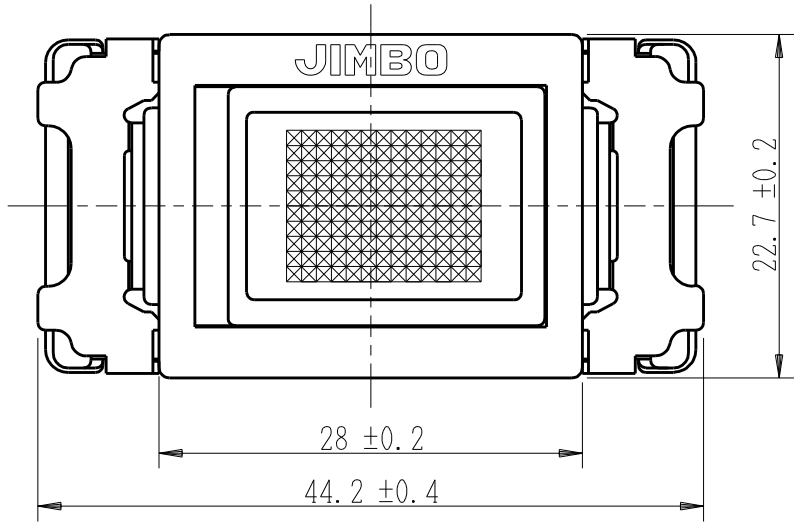

製 番	JEC-BN-3GR 200V 220V	製 品 名	マイルドピー 200~220V用	特定電気用品
			埋込オーロラスイッチ ガイド用	
			単極 3路 15A-300V	第三角法 2:1

回路図

※ 仕様及び外観は商品改良のため、予告なく変更する事がありますので、都度、最新版をご確認ください。

作
成

2022年02月08日

神保電器株式会社