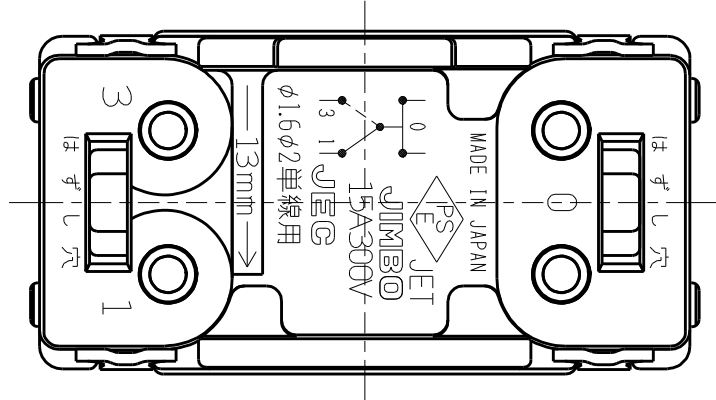

製 番	JEC-BN-3GR 200V 220V	製 品 名	マイルドピー 200~220V用	特定電気用品
			埋込オーロラスイッチ ガイド用	
			単極 3路 15A-300V	第三角法 2:1

回路図

※ 仕様及び外観は商品改良のため、予告なく変更する事がありますので、都度、最新版をご確認ください。

作
成

2022年02月08日

神保電器株式会社