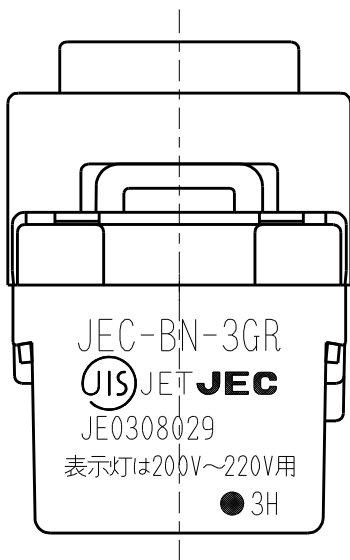

製 番	JEC-BN-3GR 200V 220V	製 品 名	マイルドピー 200~220V用	特定電気用品
			埋込オーロラスイッチ ガイド用	
			単極 3路 15A-300V	第三角法 2:1

回路図

※ 仕様及び外観は商品改良のため、予告なく変更する事がありますので、都度、最新版をご確認ください。

作
成

2022年02月08日

神保電器株式会社