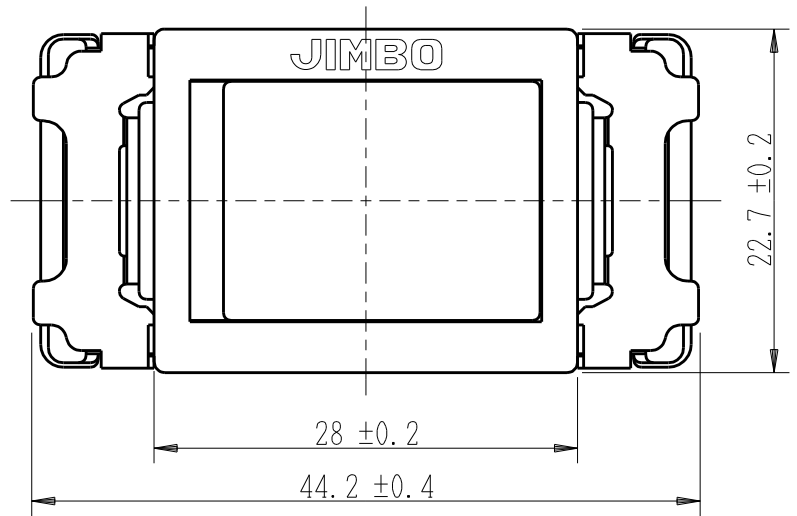

製 番	JEC-BN-3	製 品 名	マイルドビー 埋込スイッチ	特定電気用品
			単極 3路 15A-300V	第三角法 2 : 1

回路図

※ 仕様及び外観は商品改良のため、予告なく変更する事がありますので、都度、最新版をご確認ください。

作
成

2017年01月18日

神保電器株式会社