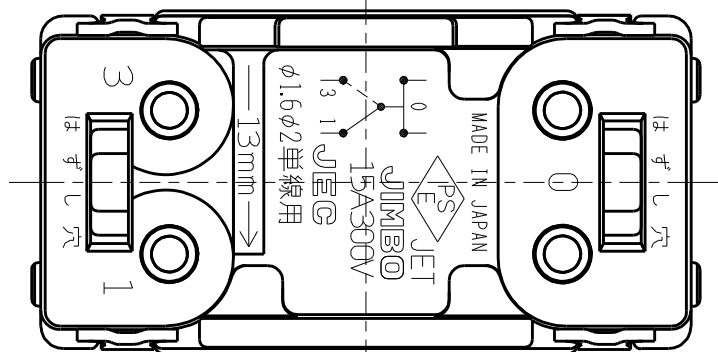

製 番	JEC-BN-3	製 品 名	マイルドビー 埋込スイッチ	特定電気用品
			単極 3路 15A-300V	第三角法 2 : 1

回路図

※ 仕様及び外観は商品改良のため、予告なく変更する事がありますので、都度、最新版をご確認ください。

作
成

2017年01月18日

神保電器株式会社