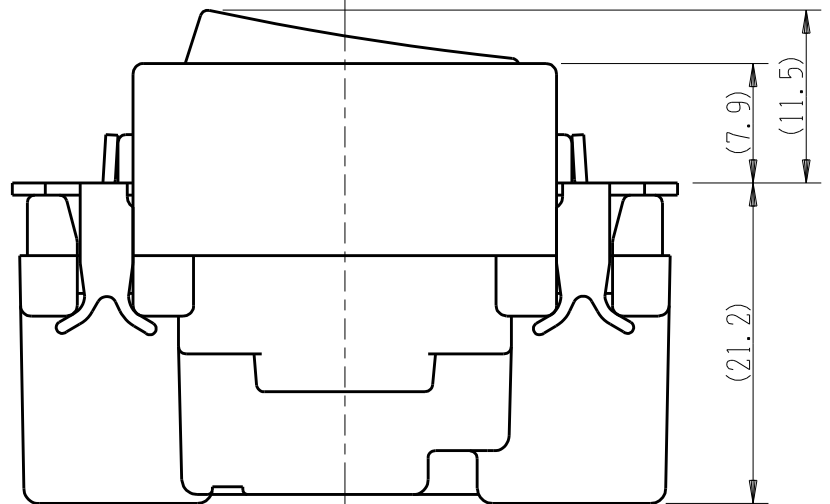

製 番	JEC-BN-3	製 品 名	マイルドビー 埋込スイッチ	特定電気用品
			単極 3路 15A-300V	第三角法 2 : 1

回路図

※ 仕様及び外観は商品改良のため、予告なく変更する事がありますので、都度、最新版をご確認ください。

作
成

2017年01月18日

神保電器株式会社