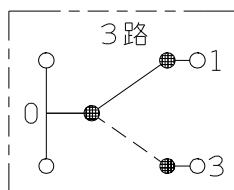

製 番	JEC-BN-3	製 品 名	マイルドビー 埋込スイッチ	特定電気用品
			単極 3路 15A-300V	第三角法 2 : 1

回路図

※ 仕様及び外観は商品改良のため、予告なく変更する事がありますので、都度、最新版をご確認ください。

作
成

2017年01月18日

神保電器株式会社