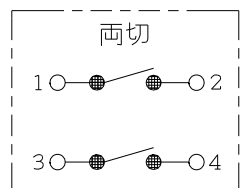

| | | | | |
|--------|-----------|-------------|---------------------|------------|
| 製 番 | JEC-BN-2M | 製 品 名 | マイルドビー 埋込マークスイッチ | 特定電気用品 |
| | | | 2極 両切 15A-300V | 第三角法 2 : 1 |

回路図

※ 仕様及び外観は商品改良のため、予告なく変更する事がありますので、都度、最新版をご確認ください。