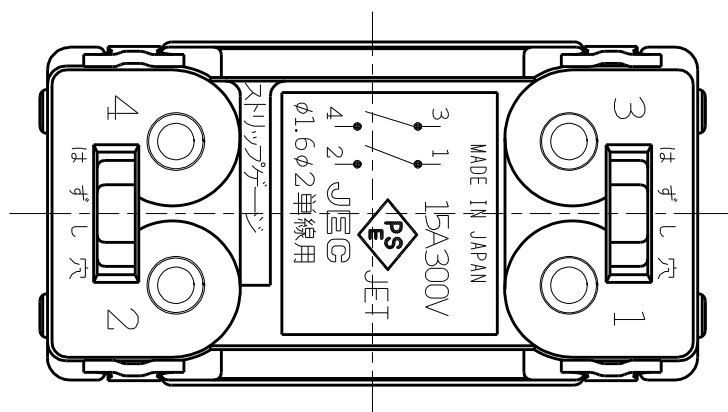

| | | | | |
|--------|-----------|-------------|---------------------|------------|
| 製 番 | JEC-BN-2M | 製 品 名 | マイルドビー 埋込マークスイッチ | 特定電気用品 |
| | | | 2極 両切 15A-300V | 第三角法 2 : 1 |

回路図

※ 仕様及び外観は商品改良のため、予告なく変更する事がありますので、都度、最新版をご確認ください。