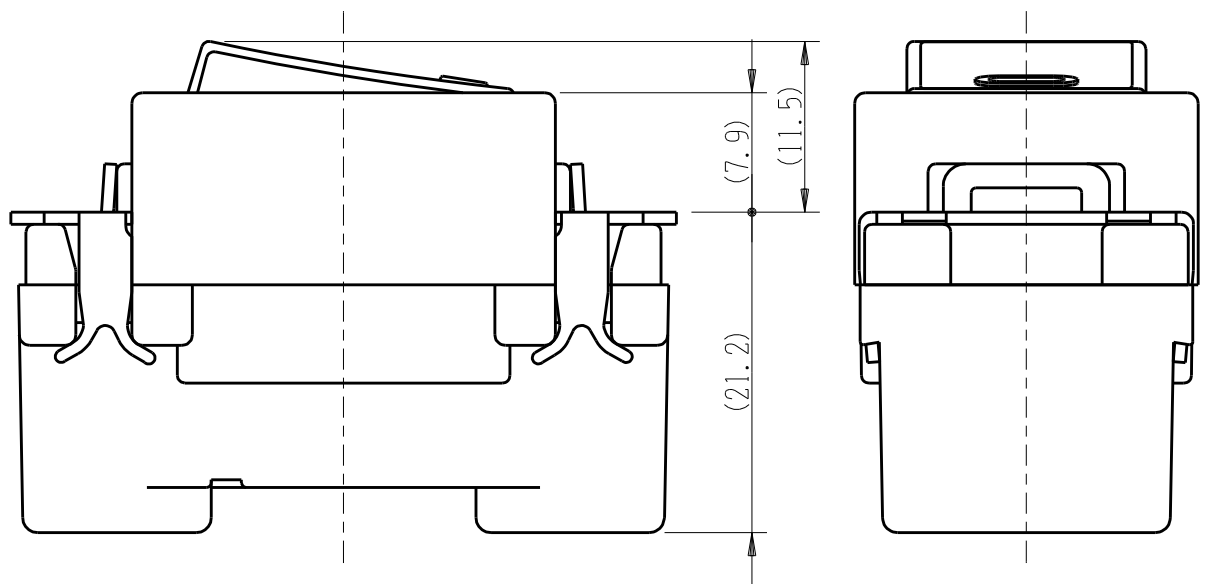

| | | | | |
|--------|-----------|-------------|---------------------|------------|
| 製 番 | JEC-BN-2M | 製 品 名 | マイルドビー 埋込マークスイッチ | 特定電気用品 |
| | | | 2極 両切 15A-300V | 第三角法 2 : 1 |

回路図

※ 仕様及び外観は商品改良のため、予告なく変更する事がありますので、都度、最新版をご確認ください。