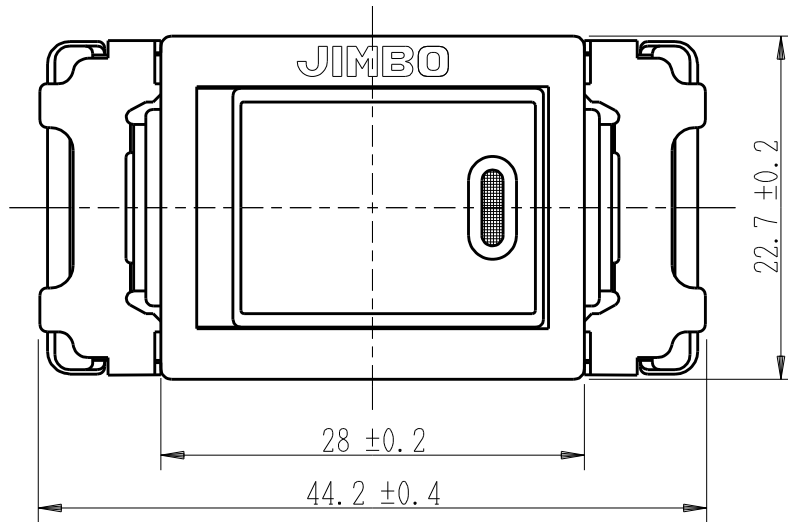

| | | | | |
|--------|-----------|-------------|---------------------|------------|
| 製 番 | JEC-BN-2M | 製 品 名 | マイルドビー 埋込マークスイッチ | 特定電気用品 |
| | | | 2極 両切 15A-300V | 第三角法 2 : 1 |

回路図

※ 仕様及び外観は商品改良のため、予告なく変更する事がありますので、都度、最新版をご確認ください。