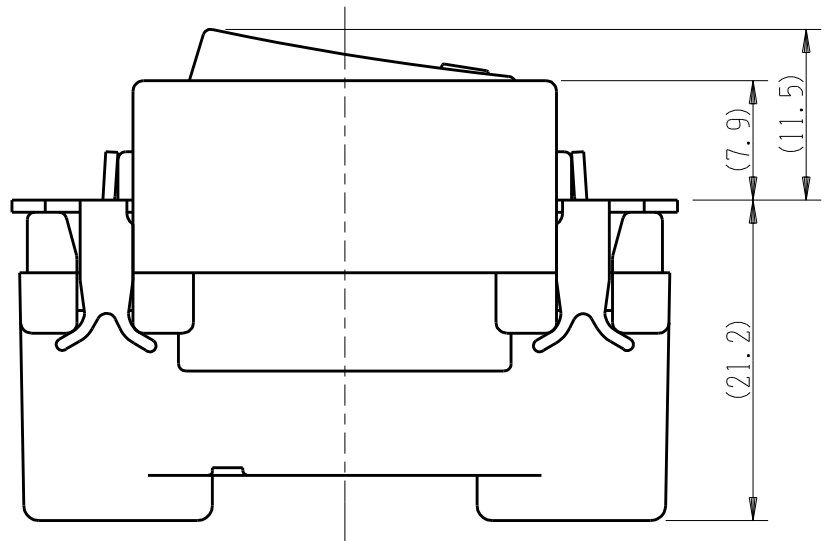

製 番	JEC-BN-2	製 品 名	マイルドビー 埋込スイッチ	特定電気用品
			2極 両切 15A-300V	第三角法 2 : 1

※ 仕様及び外観は商品改良のため、予告なく変更する事がありますので、都度、最新版をご確認ください。

作  
成

2017年05月15日

神保電器株式会社