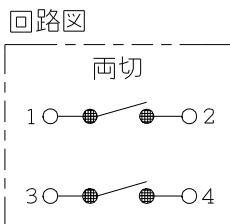

製 番	JEC-BN-2	製 品 名	マイルドビー 埋込スイッチ	特定電気用品
			2極 両切 15A-300V	第三角法 2 : 1

※ 仕様及び外観は商品改良のため、予告なく変更する事がありますので、都度、最新版をご確認ください。

作  
成

2017年05月15日

神保電器株式会社