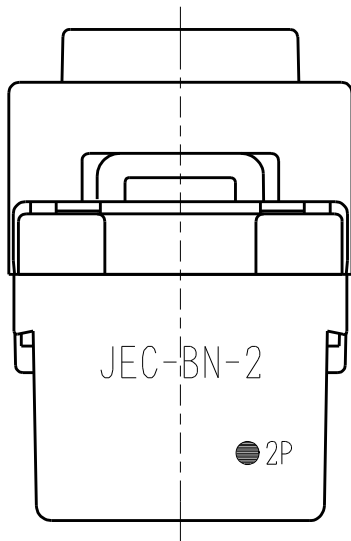

製 番	JEC-BN-2	製 品 名	マイルドビー 埋込スイッチ	特定電気用品
			2極 両切 15A-300V	第三角法 2 : 1

※ 仕様及び外観は商品改良のため、予告なく変更する事がありますので、都度、最新版をご確認ください。

作  
成

2017年05月15日

神保電器株式会社