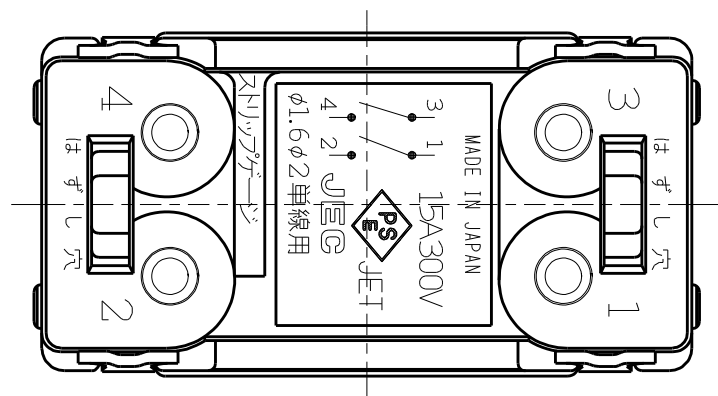

製 番	JEC-BN-2	製 品 名	マイルドビー 埋込スイッチ	特定電気用品
			2極 両切 15A-300V	第三角法 2 : 1

※ 仕様及び外観は商品改良のため、予告なく変更する事がありますので、都度、最新版をご確認ください。

作  
成

2017年05月15日

神保電器株式会社