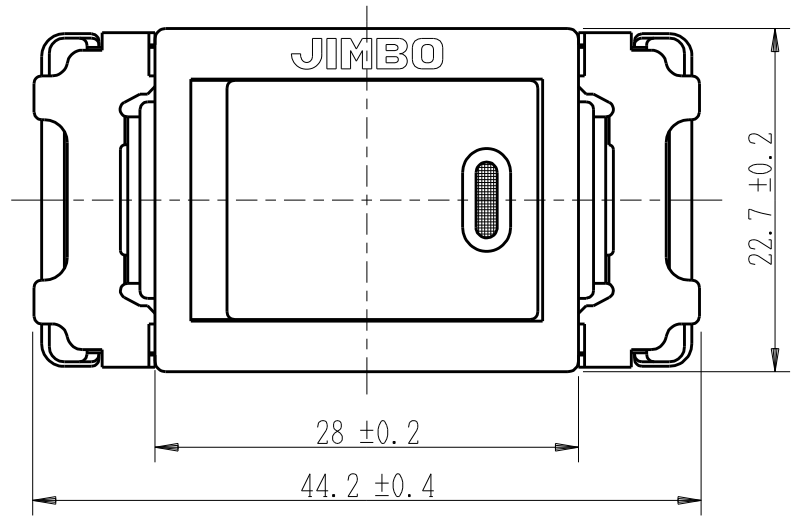

製 番	JEC-BN-2	製 品 名	マイルドビー 埋込スイッチ	特定電気用品
			2極 両切 15A-300V	第三角法 2 : 1

※ 仕様及び外観は商品改良のため、予告なく変更する事がありますので、都度、最新版をご確認ください。

作  
成

2017年05月15日

神保電器株式会社