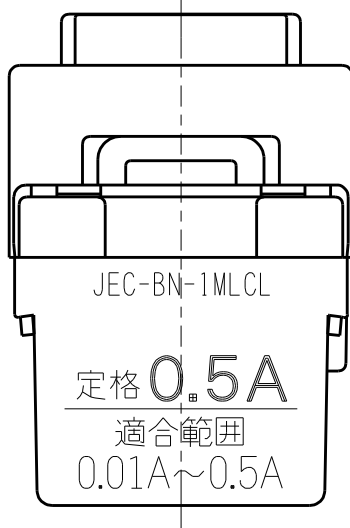

製 番	JEC-BN-1MLCL	製 品 名	マイルドビー 埋込オーロマークスイッチ 低ワットチェック用	特定電気用品
			単極 片切 0.5A-300V	第三角法 2 : 1

回路図

・定 格 0.5A-300V

・適合負荷

100V	1W~50W
200V	2W~100W

※ 仕様及び外観は商品改良のため、予告なく変更する事がありますので、都度、最新版をご確認ください。