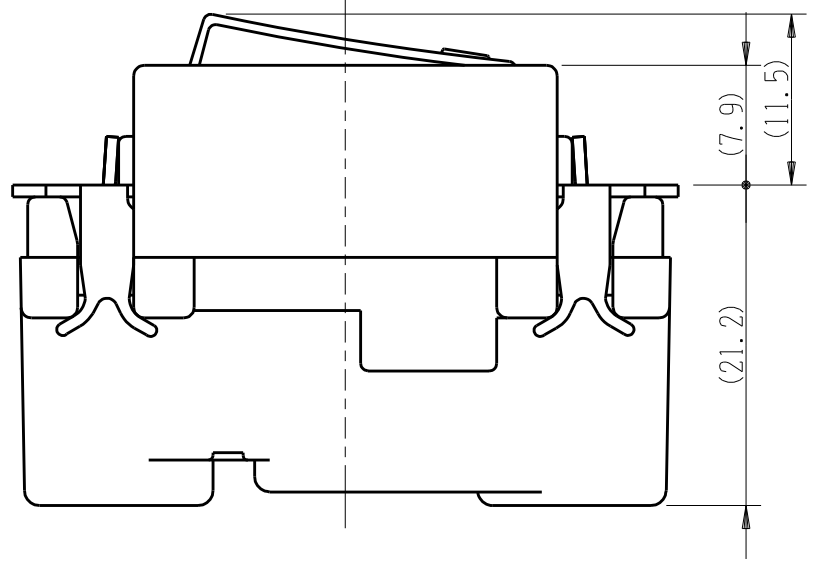

製 番	JEC-BN-1MLCL	製 品 名	マイルドビー 埋込オーロマークスイッチ 低ワットチェック用	特定電気用品
			単極 片切 0.5A-300V	第三角法 2 : 1

回路図

・定 格 0.5A-300V

・適合負荷

100V	1W~50W
200V	2W~100W

※ 仕様及び外観は商品改良のため、予告なく変更する事がありますので、都度、最新版をご確認ください。