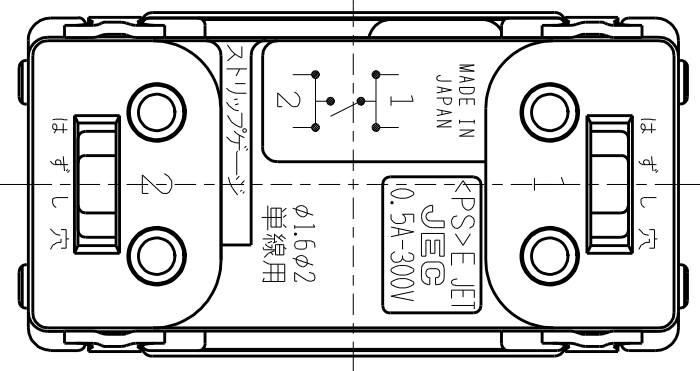

製 番	JEC-BN-1MLCL	製 品 名	マイルドビー 埋込オーロマークスイッチ 低ワットチェック用	特定電気用品
			単極 片切 0.5A-300V	第三角法 2 : 1

回路図

・定 格 0.5A-300V

・適合負荷

100V	1W~50W
200V	2W~100W

※ 仕様及び外観は商品改良のため、予告なく変更する事がありますので、都度、最新版をご確認ください。