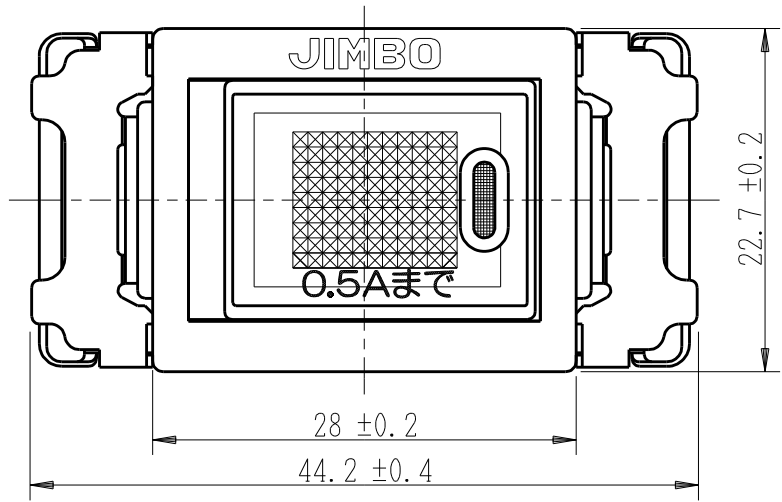

製 番	JEC-BN-1MLCL	製 品 名	マイルドビー 埋込オーロマークスイッチ 低ワットチェック用	特定電気用品
			単極 片切 0.5A-300V	第三角法 2 : 1

回路図

・定 格 0.5A-300V

・適合負荷

100V	1W~50W
200V	2W~100W

※ 仕様及び外観は商品改良のため、予告なく変更する事がありますので、都度、最新版をご確認ください。