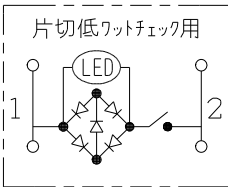

製 番	JEC-BN-1MLCL	製 品 名	マイルドビー 埋込オーロマークスイッチ 低ワットチェック用	特定電気用品
			単極 片切 0.5A-300V	第三角法 2 : 1

回路図

・定 格 0.5A-300V

・適合負荷

100V	1W~50W
200V	2W~100W

※ 仕様及び外観は商品改良のため、予告なく変更する事がありますので、都度、最新版をご確認ください。