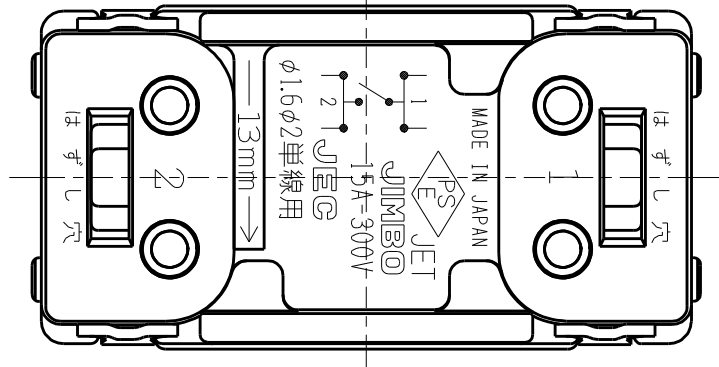

製 番	JEC-BN-1MGR	製 品 名	マイルドビー 100V用	特定電気用品
			埋込オーロラマークスイッチ ガイド用	
			単極 片切 15A-300V用	第三角法 2 : 1

回路図

※ 仕様及び外観は商品改良のため、予告なく変更する事がありますので、都度、最新版をご確認ください。

作
成

2016年11月28日

神保電器株式会社