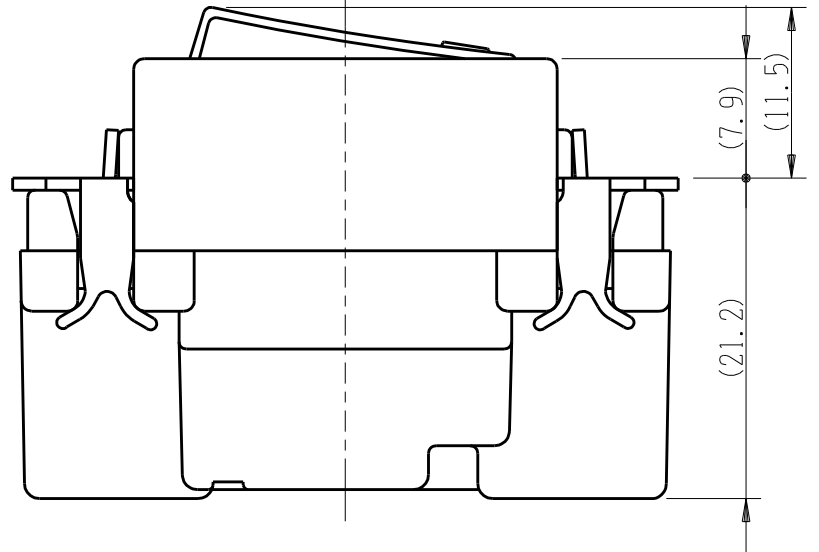

製 番	JEC-BN-1MGR	製 品 名	マイルドビー 100V用	特定電気用品
			埋込オーロラマークスイッチ ガイド用	
			単極 片切 15A-300V用	第三角法 2 : 1

回路図

※ 仕様及び外観は商品改良のため、予告なく変更する事がありますので、都度、最新版をご確認ください。

作
成

2016年11月28日

神保電器株式会社