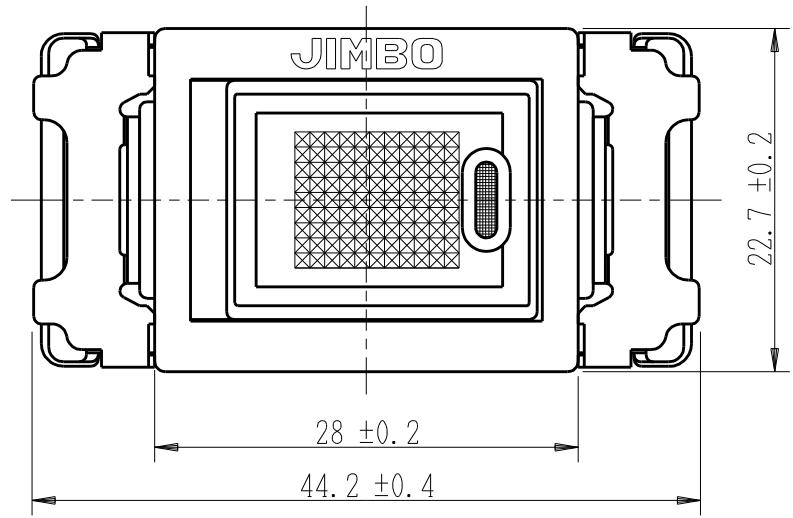

製 番	JEC-BN-1MGR	製 品 名	マイルドビー 100V用	特定電気用品
			埋込オーロラマークスイッチ ガイド用	
			単極 片切 15A-300V用	第三角法 2 : 1

回路図

※ 仕様及び外観は商品改良のため、予告なく変更する事がありますので、都度、最新版をご確認ください。

作
成

2016年11月28日

神保電器株式会社