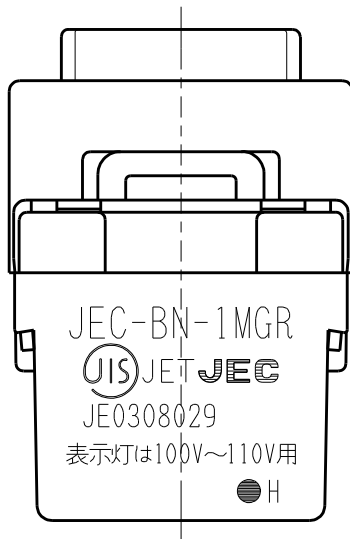

製 番	JEC-BN-1MGR	製 品 名	マイルドビー 100V用	特定電気用品
			埋込オーロラマークスイッチ ガイド用	
			単極 片切 15A-300V用	第三角法 2 : 1

回路図

※ 仕様及び外観は商品改良のため、予告なく変更する事がありますので、都度、最新版をご確認ください。

作
成

2016年11月28日

神保電器株式会社