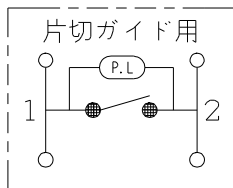

製 番	JEC-BN-1MGR	製 品 名	マイルドビー 100V用	特定電気用品
			埋込オーロラマークスイッチ ガイド用	
			単極 片切 15A-300V用	第三角法 2 : 1

回路図

※ 仕様及び外観は商品改良のため、予告なく変更する事がありますので、都度、最新版をご確認ください。

作
成

2016年11月28日

神保電器株式会社