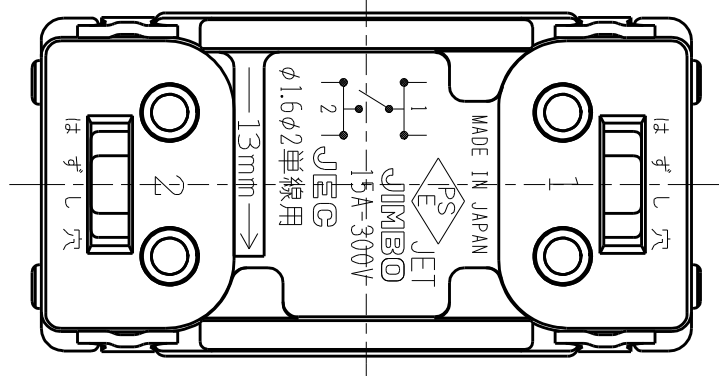

製 番	JEC-BN-1MGR 200V	製 品 名	マイルドビー 200V用	特定電気用品
			埋込オーロラマークスイッチ	
			単極 片切ガイド用 15A-300V	第三角法 2 : 1

回路図

※ 仕様及び外観は商品改良のため、予告なく変更する事がありますので、都度、最新版をご確認ください。

作
成

2016年11月28日

神保電器株式会社