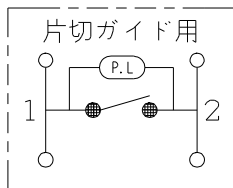

製 番	JEC-BN-1MGR 200V	製 品 名	マイルドビー 200V用	特定電気用品
			埋込オーロラマークスイッチ	
			単極 片切ガイド用 15A-300V	第三角法 2 : 1

回路図

※ 仕様及び外観は商品改良のため、予告なく変更する事がありますので、都度、最新版をご確認ください。

作
成

2016年11月28日

神保電器株式会社