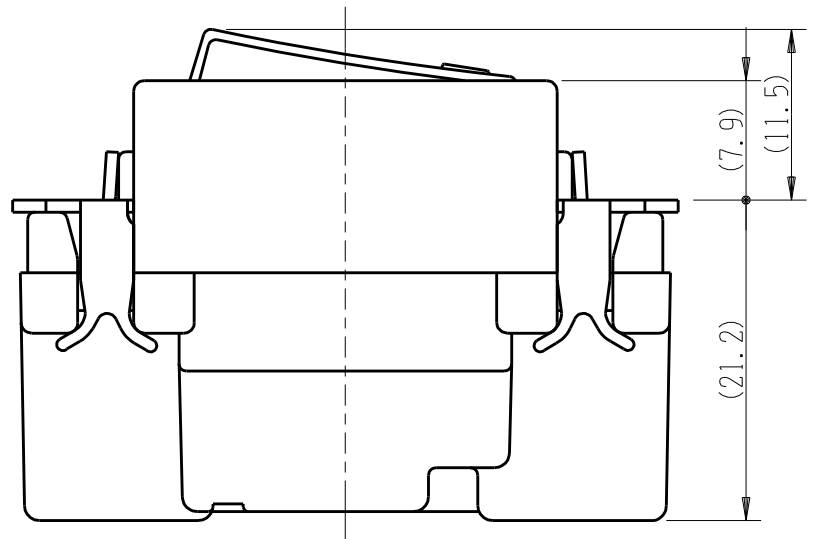

製 番	JEC-BN-1MGR 200V	製 品 名	マイルドビー 200V用	特定電気用品
			埋込オーロラマークスイッチ	
			単極 片切ガイド用 15A-300V	第三角法 2 : 1

回路図

※ 仕様及び外観は商品改良のため、予告なく変更する事がありますので、都度、最新版をご確認ください。

作
成

2016年11月28日

神保電器株式会社