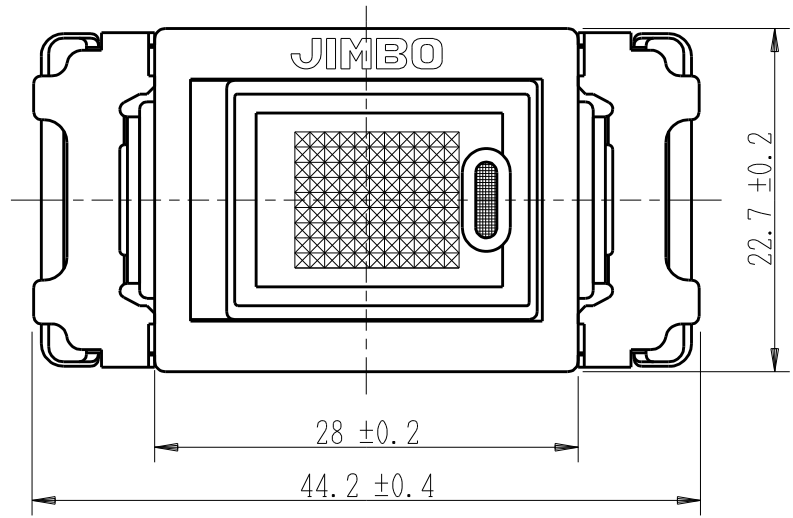

製 番	JEC-BN-1MGR 200V	製 品 名	マイルドビー 200V用	特定電気用品
			埋込オーロラマークスイッチ	
			単極 片切ガイド用 15A-300V	第三角法 2 : 1

回路図

※ 仕様及び外観は商品改良のため、予告なく変更する事がありますので、都度、最新版をご確認ください。

作
成

2016年11月28日

神保電器株式会社