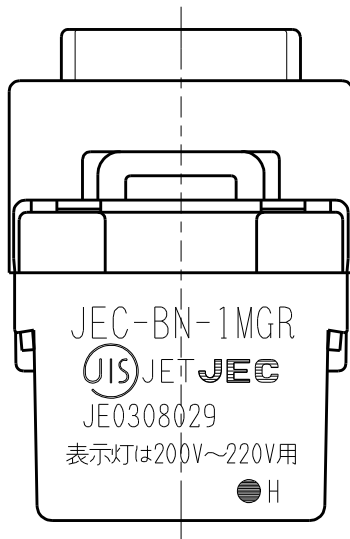

製 番	JEC-BN-1MGR 200V	製 品 名	マイルドビー 200V用	特定電気用品
			埋込オーロラマークスイッチ	
			単極 片切ガイド用 15A-300V	第三角法 2 : 1

回路図

※ 仕様及び外観は商品改良のため、予告なく変更する事がありますので、都度、最新版をご確認ください。

作
成

2016年11月28日

神保電器株式会社