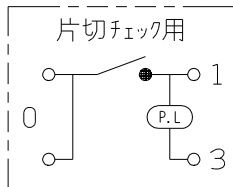

製 番	JEC-BN-1MCR (200V用)	製 品 名	マイルドビー 200V用	特定電気用品
			埋込オラマ-スイッチ 3線式 フィック用	
			単極 片切 15A-300V	第三角法 2 : 1

回路図

配線例：負荷の作動と同時に、PLが点灯します。

※ 仕様及び外観は商品改良のため、予告なく変更する事がありますので、都度、最新版をご確認ください。

作
成

2017年01月18日

神保電器株式会社