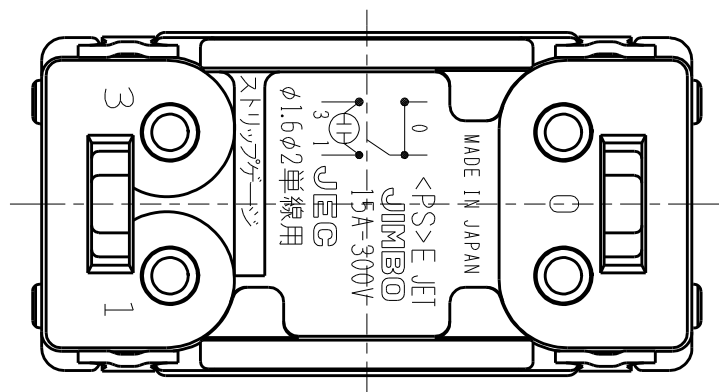

製 番	JEC-BN-1MCR (200V用)	製 品 名	マイルドビー 200V用	特定電気用品
			埋込オラマ-スイッチ 3線式 フィック用	
			単極 片切 15A-300V	第三角法 2 : 1

回路図

配線例：負荷の作動と同時に、PLが点灯します。

※ 仕様及び外観は商品改良のため、予告なく変更する事がありますので、都度、最新版をご確認ください。

作
成

2017年01月18日

神保電器株式会社