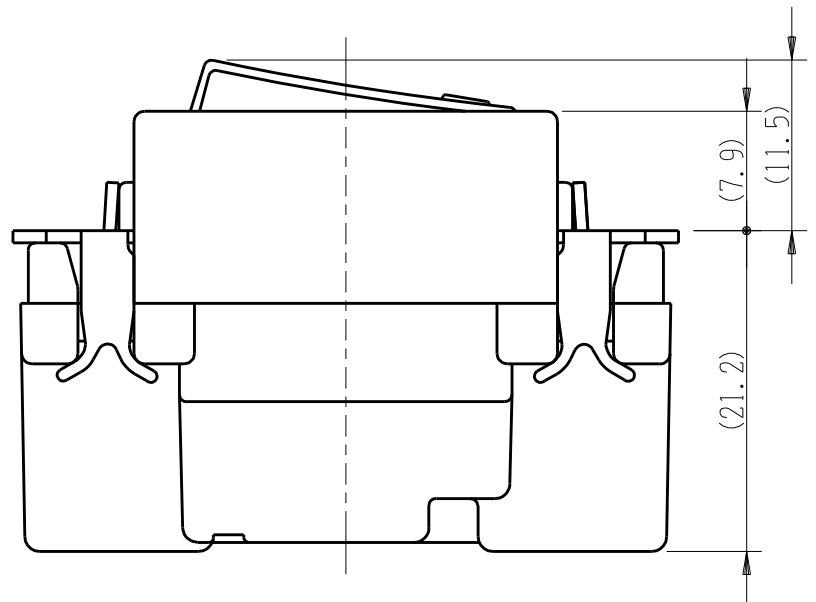

製 番	JEC-BN-1MCR (200V用)	製 品 名	マイルドビー 200V用	特定電気用品
			埋込オラマ-スイッチ 3線式 フィック用	
			単極 片切 15A-300V	第三角法 2 : 1

回路図

配線例：負荷の作動と同時に、PLが点灯します。

※ 仕様及び外観は商品改良のため、予告なく変更する事がありますので、都度、最新版をご確認ください。

作
成

2017年01月18日

神保電器株式会社