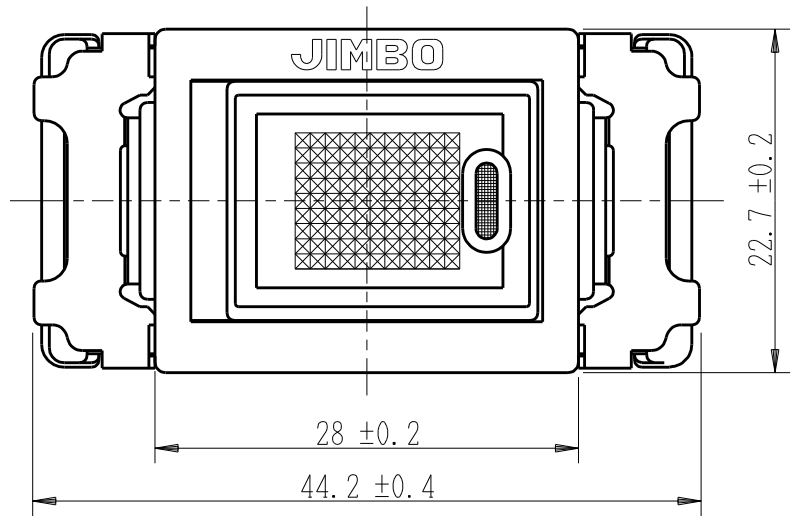

製 番	JEC-BN-1MCR (200V用)	製 品 名	マイルドビー 200V用	特定電気用品
			埋込オラマ-スイッチ 3線式 フィック用	
			単極 片切 15A-300V	第三角法 2 : 1

回路図

配線例：負荷の作動と同時に、PLが点灯します。

※ 仕様及び外観は商品改良のため、予告なく変更する事がありますので、都度、最新版をご確認ください。

作
成

2017年01月18日

神保電器株式会社