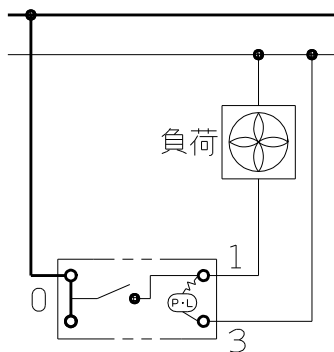

製 番	JEC-BN-1MCR (200V用)	製 品 名	マイルドビー 200V用	特定電気用品
			埋込オラマ-スイッチ 3線式 フィック用	
			単極 片切 15A-300V	第三角法 2 : 1

回路図

配線例：負荷の作動と同時に、PLが点灯します。

※ 仕様及び外観は商品改良のため、予告なく変更する事がありますので、都度、最新版をご確認ください。

作
成

2017年01月18日

神保電器株式会社