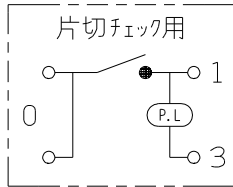

製 番	JEC-BN-1MCR	製 品 名	マイルドビー 100V用	特定電気用品
			埋込オラマ-スイッチ 3線式 フィック用	
			単極 片切 15A-300V	第三角法 2 : 1

回路図

配線例：負荷の作動と同時に、PLが点灯します。

※ 仕様及び外観は商品改良のため、予告なく変更する事がありますので、都度、最新版をご確認ください。

作  
成

2022年02月08日

神保電器株式会社