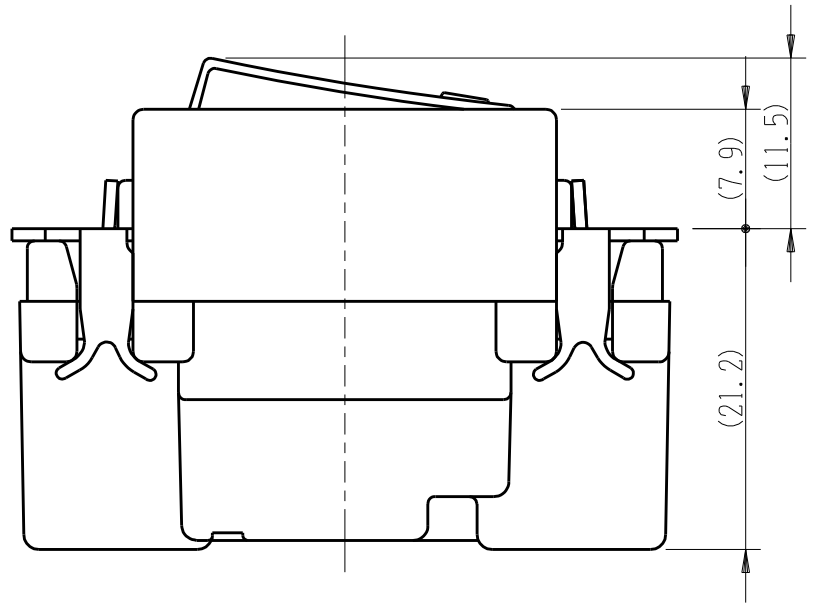

製 番	JEC-BN-1MCR	製 品 名	マイルドビー 100V用	特定電気用品
			埋込オラマ-スイッチ 3線式 フィック用	
			単極 片切 15A-300V	第三角法 2 : 1

回路図

配線例：負荷の作動と同時に、PLが点灯します。

※ 仕様及び外観は商品改良のため、予告なく変更する事がありますので、都度、最新版をご確認ください。

作  
成

2022年02月08日

神保電器株式会社