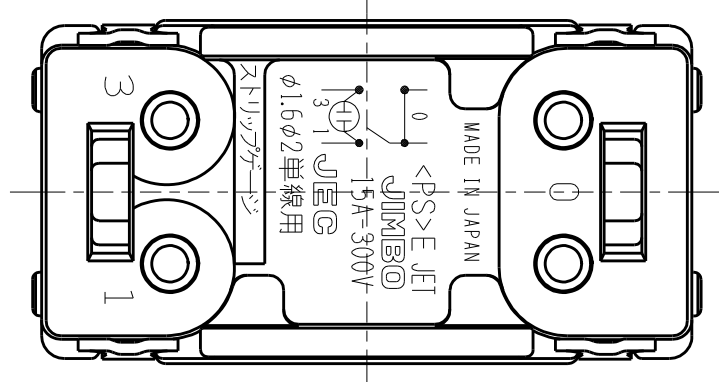

製 番	JEC-BN-1MCR	製 品 名	マイルドビー 100V用	特定電気用品
			埋込オラマ-スイッチ 3線式 フィック用	
			単極 片切 15A-300V	第三角法 2 : 1

回路図

配線例：負荷の作動と同時に、PLが点灯します。

※ 仕様及び外観は商品改良のため、予告なく変更する事がありますので、都度、最新版をご確認ください。

作  
成

2022年02月08日

神保電器株式会社