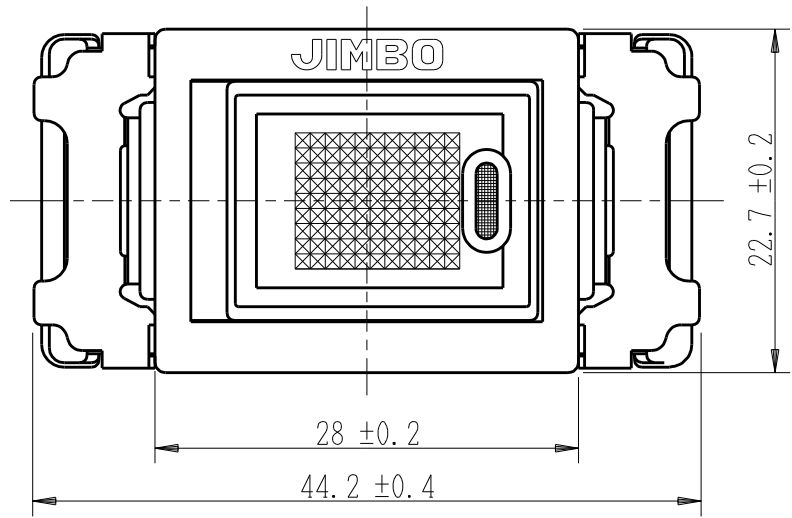

製 番	JEC-BN-1MCR	製 品 名	マイルドビー 100V用	特定電気用品
			埋込オラマ-スイッチ 3線式 フィック用	
			単極 片切 15A-300V	第三角法 2 : 1

回路図

配線例：負荷の作動と同時に、PLが点灯します。

※ 仕様及び外観は商品改良のため、予告なく変更する事がありますので、都度、最新版をご確認ください。

作  
成

2022年02月08日

神保電器株式会社