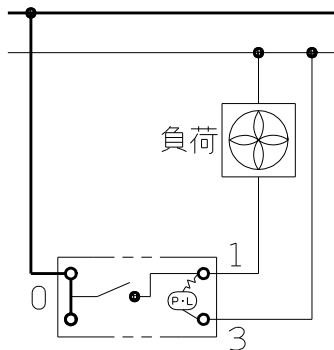

製 番	JEC-BN-1MCR	製 品 名	マイルドビー 100V用	特定電気用品
			埋込オラマ-スイッチ 3線式 フィック用	
			単極 片切 15A-300V	第三角法 2 : 1

回路図

配線例：負荷の作動と同時に、PLが点灯します。

※ 仕様及び外観は商品改良のため、予告なく変更する事がありますので、都度、最新版をご確認ください。

作  
成

2022年02月08日

神保電器株式会社