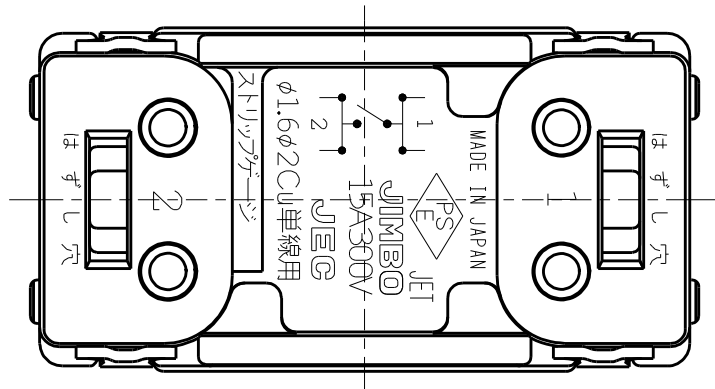

製 番	JEC-BN-1M	製 品 名	マイルドビー 埋込マークスイッチ	特定電気用品
			単極 片切 15A-300V	第三角法 2 : 1

回路図

※ 仕様及び外観は商品改良のため、予告なく変更する事がありますので、都度、最新版をご確認ください。

作
成

2016年03月09日

神保電器株式会社