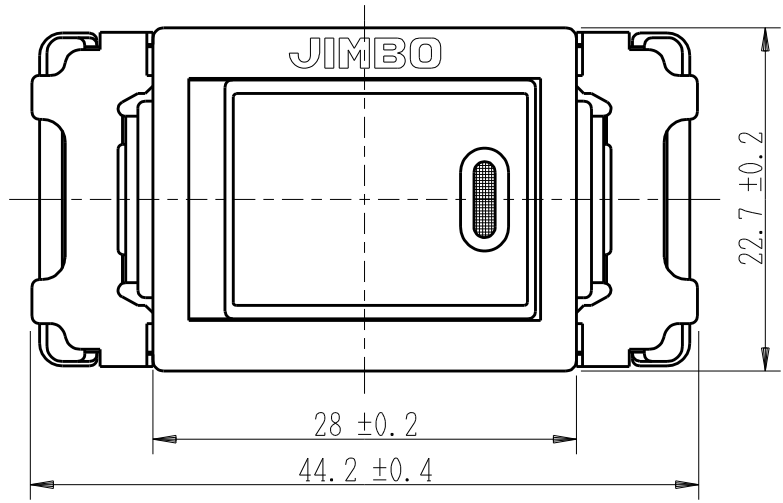

製 番	JEC-BN-1M	製 品 名	マイルドビー 埋込マークスイッチ	特定電気用品
			単極 片切 15A-300V	第三角法 2 : 1

回路図

※ 仕様及び外観は商品改良のため、予告なく変更する事がありますので、都度、最新版をご確認ください。

作
成

2016年03月09日

神保電器株式会社