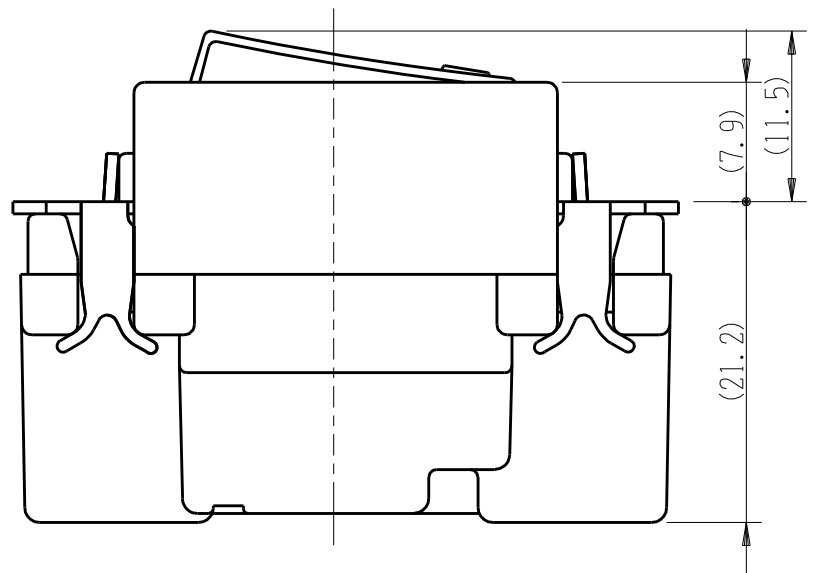

製 番	JEC-BN-1M	製 品 名	マイルドビー 埋込マークスイッチ	特定電気用品
			単極 片切 15A-300V	第三角法 2 : 1

回路図

※ 仕様及び外観は商品改良のため、予告なく変更する事がありますので、都度、最新版をご確認ください。

作
成

2016年03月09日

神保電器株式会社