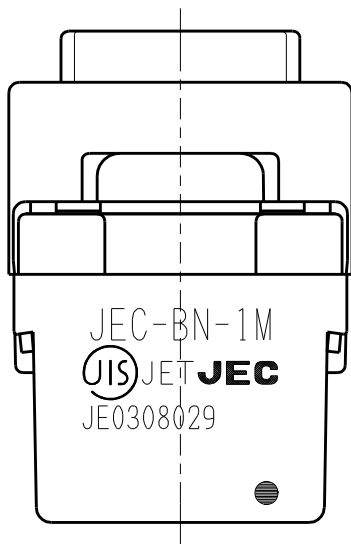

製 番	JEC-BN-1M	製 品 名	マイルドビー 埋込マークスイッチ	特定電気用品
			単極 片切 15A-300V	第三角法 2 : 1

回路図

※ 仕様及び外観は商品改良のため、予告なく変更する事がありますので、都度、最新版をご確認ください。

作
成

2016年03月09日

神保電器株式会社