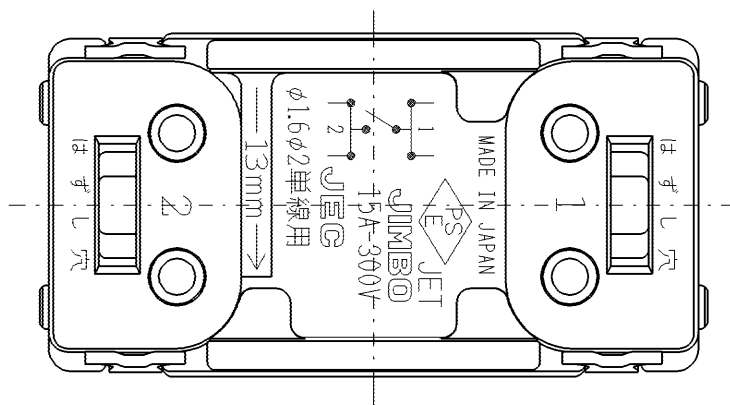

製 番	JEC-BN-1GR (200V) (220V)	製 品 名	マイルドビー 200~220V用	特定電気用品
			埋込オーロラスイッチ ガイド用	
			定格 単極 片切 15A-300V用	第三角法 2:1

回路図

※ 仕様及び外観は商品改良のため、予告なく変更することがありますのでご了承ください。

作
成

平成23年05月09日

神保電器株式会社