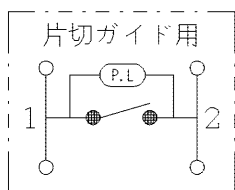

製 番	JEC-BN-1GR (200V) (220V)	製 品 名	マイルドビー 200~220V用	特定電気用品
			埋込オーロラスイッチ ガイド用	
			定格 単極 片切 15A-300V用	第三角法 2:1

回路図

※ 仕様及び外観は商品改良のため、予告なく変更することがありますのでご了承ください。

作
成

平成23年05月09日

神保電器株式会社