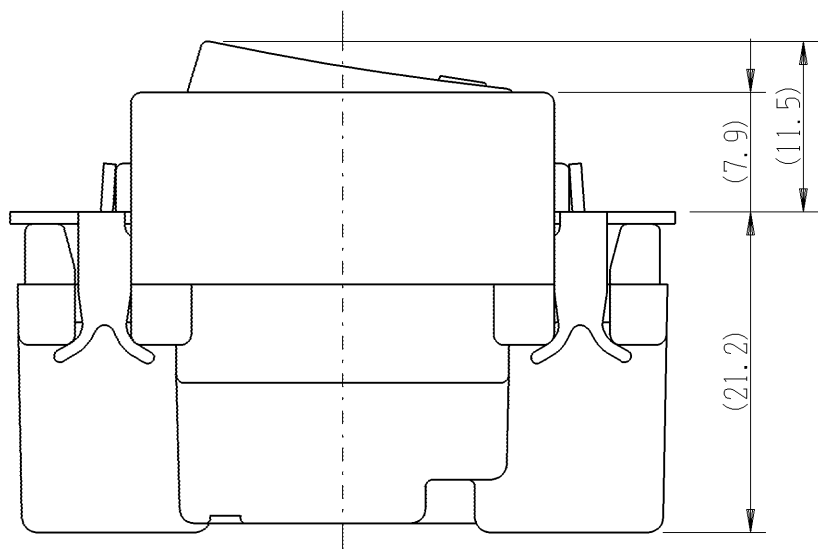

製 番	JEC-BN-1GR (200V) (220V)	製 品 名	マイルドビー 200~220V用	特定電気用品
			埋込オーロラスイッチ ガイド用	
			定格 単極 片切 15A-300V用	第三角法 2:1

回路図

※ 仕様及び外観は商品改良のため、予告なく変更することがありますのでご了承ください。

作
成

平成23年05月09日

神保電器株式会社