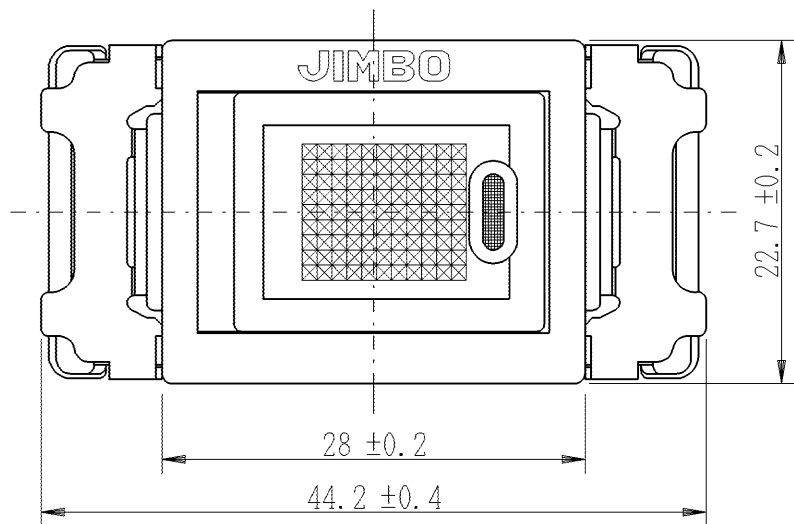

製 番	JEC-BN-1GR (200V) (220V)	製 品 名	マイルドビー 200~220V用	特定電気用品
			埋込オーロラスイッチ ガイド用	
			定格 単極 片切 15A-300V用	第三角法 2:1

回路図

※ 仕様及び外観は商品改良のため、予告なく変更することがありますのでご了承ください。

作
成

平成23年05月09日

神保電器株式会社