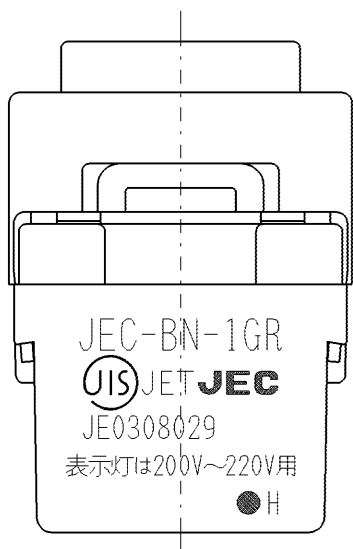

製 番	JEC-BN-1GR (200V) (220V)	製 品 名	マイルドビー 200~220V用	特定電気用品
			埋込オーロラスイッチ ガイド用	
			定格 単極 片切 15A-300V用	第三角法 2:1

回路図

※ 仕様及び外観は商品改良のため、予告なく変更することがありますのでご了承ください。

作
成

平成23年05月09日

神保電器株式会社