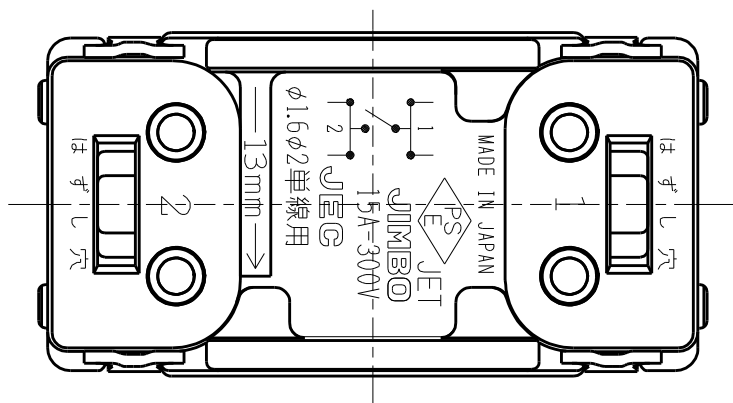

製 番	JEC-BN-1GR	製 品 名	マイルドビー 100~110V用	特定電気用品
			埋込オーロラスイッチ ガイド用	
			単極 片切 15A-300V用	第三角法 2 : 1

※ 仕様及び外観は商品改良のため、予告なく変更する事がありますので、都度、最新版をご確認ください。

作
成

2017年01月18日

神保電器株式会社