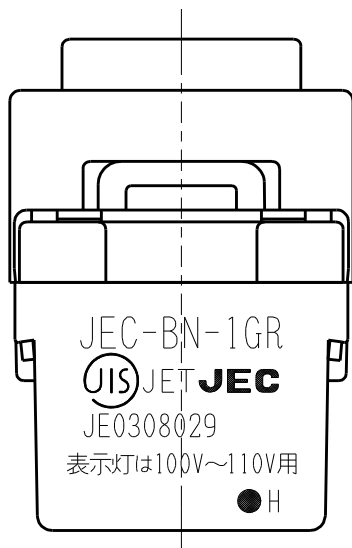

製 番	JEC-BN-1GR	製 品 名	マイルドビー 100~110V用	特定電気用品
			埋込オーロラスイッチ ガイド用	
			単極 片切 15A-300V用	第三角法 2 : 1

※ 仕様及び外観は商品改良のため、予告なく変更する事がありますので、都度、最新版をご確認ください。

作
成

2017年01月18日

神保電器株式会社