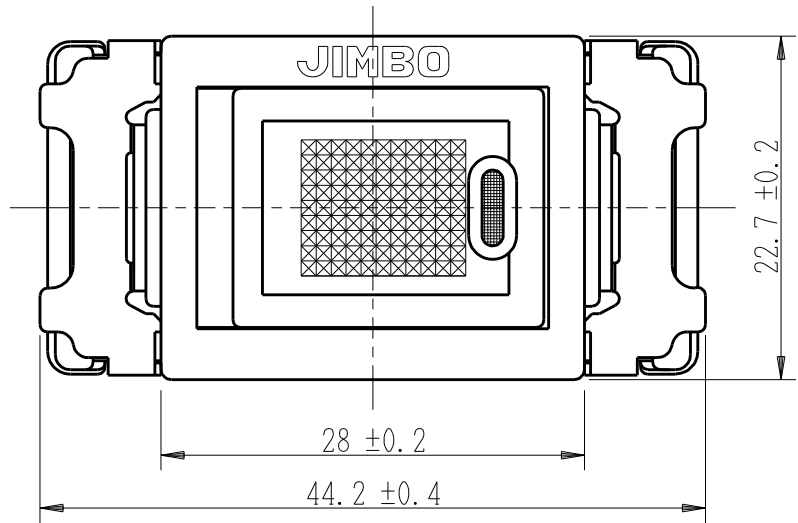

製 番	JEC-BN-1GR	製 品 名	マイルドビー 100~110V用	特定電気用品
			埋込オーロラスイッチ ガイド用	
			単極 片切 15A-300V用	第三角法 2 : 1

※ 仕様及び外観は商品改良のため、予告なく変更する事がありますので、都度、最新版をご確認ください。

作
成

2017年01月18日

神保電器株式会社