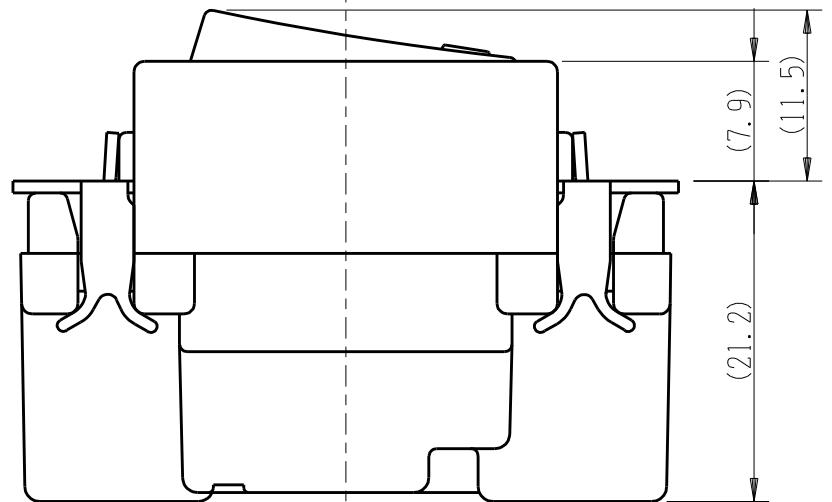

製 番	JEC-BN-1GR	製 品 名	マイルドビー 100~110V用	特定電気用品
			埋込オーロラスイッチ ガイド用	
			単極 片切 15A-300V用	第三角法 2 : 1

※ 仕様及び外観は商品改良のため、予告なく変更する事がありますので、都度、最新版をご確認ください。

作
成

2017年01月18日

神保電器株式会社