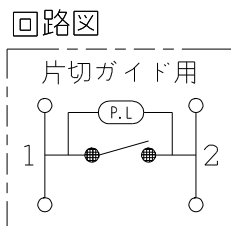

製 番	JEC-BN-1GR	製 品 名	マイルドビー 100~110V用	特定電気用品
			埋込オーロラスイッチ ガイド用	
			単極 片切 15A-300V用	第三角法 2 : 1

※ 仕様及び外観は商品改良のため、予告なく変更する事がありますので、都度、最新版をご確認ください。

作
成

2017年01月18日

神保電器株式会社