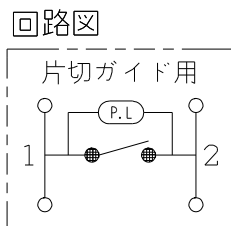

製 番	JEC-BN-1GR (200V) (220V)	製 品 名	マイルドピー 200~220V用	特定電気用品
			埋込オーロラスイッチ ガイド用	
			単極 片切 15A-300V用	第三角法 2 : 1

※ 仕様及び外観は商品改良のため、予告なく変更する事がありますので、都度、最新版をご確認ください。

作
成

2017年01月18日

神保電器株式会社