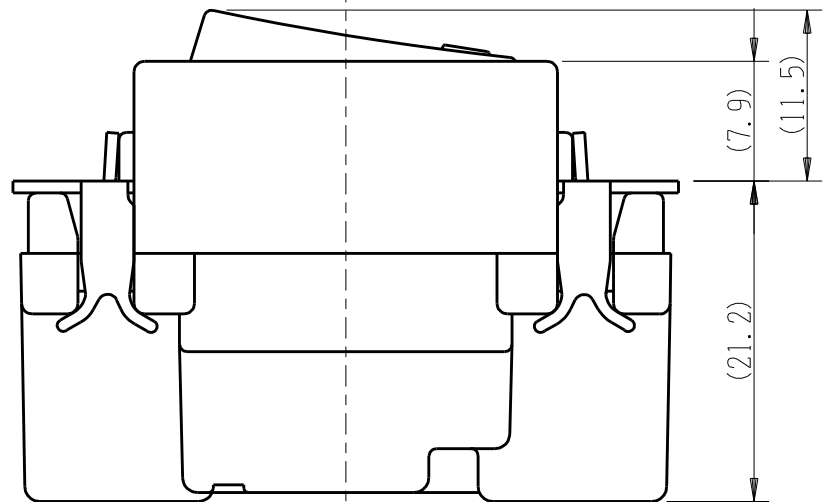

製 番	JEC-BN-1GR (200V) (220V)	製 品 名	マイルドピー 200~220V用	特定電気用品
			埋込オーロラスイッチ ガイド用	
			単極 片切 15A-300V用	第三角法 2 : 1

※ 仕様及び外観は商品改良のため、予告なく変更する事がありますので、都度、最新版をご確認ください。

作
成

2017年01月18日

神保電器株式会社