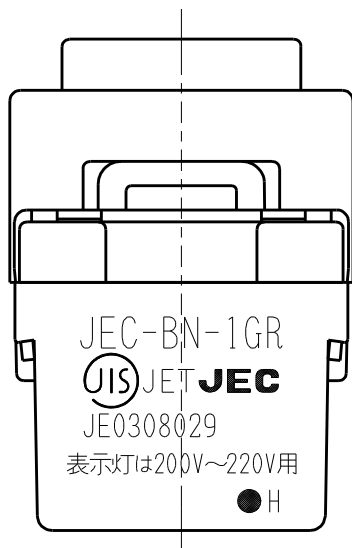

製 番	JEC-BN-1GR (200V) (220V)	製 品 名	マイルドピー 200~220V用	特定電気用品
			埋込オーロラスイッチ ガイド用	
			単極 片切 15A-300V用	第三角法 2 : 1

※ 仕様及び外観は商品改良のため、予告なく変更する事がありますので、都度、最新版をご確認ください。

作
成

2017年01月18日

神保電器株式会社