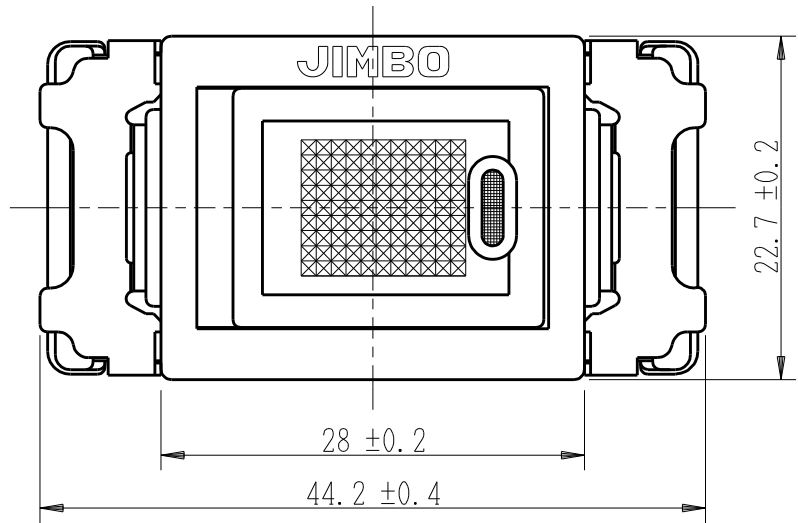

製 番	JEC-BN-1GR (200V) (220V)	製 品 名	マイルドピー 200~220V用	特定電気用品
			埋込オーロラスイッチ ガイド用	
			単極 片切 15A-300V用	第三角法 2 : 1

※ 仕様及び外観は商品改良のため、予告なく変更する事がありますので、都度、最新版をご確認ください。

作
成

2017年01月18日

神保電器株式会社