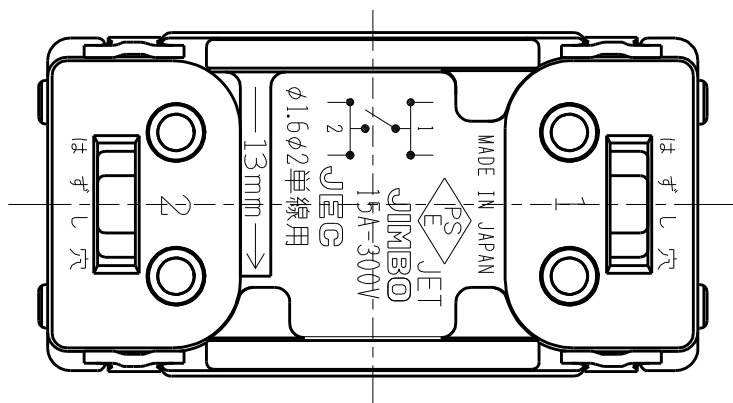

製 番	JEC-BN-1GR (200V) (220V)	製 品 名	マイルドピー 200~220V用	特定電気用品
			埋込オーロラスイッチ ガイド用	
			単極 片切 15A-300V用	第三角法 2 : 1

※ 仕様及び外観は商品改良のため、予告なく変更する事がありますので、都度、最新版をご確認ください。

作
成

2017年01月18日

神保電器株式会社